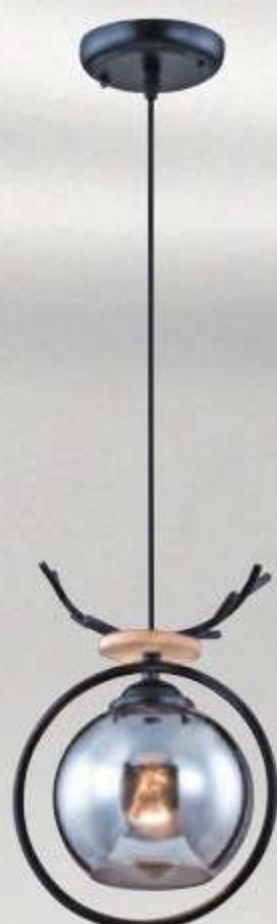

SH-24063 6900
L800mm W200mm H230mm 線長1000mm
E27x3 另計
鋼材烤漆 木製品

SH-24064 2300
W200mm H230mm 線長1000mm
E27x1 另計
鋼材烤漆 木製品

SH-24065 6250
W300mm H150mm 線長1000mm
E27x3 另計
鋼材烤漆 煙灰色玻璃

SH-24066 2100
W150mm H150mm 線長1000mm
E27x1 另計
鋼材烤漆 煙灰色玻璃