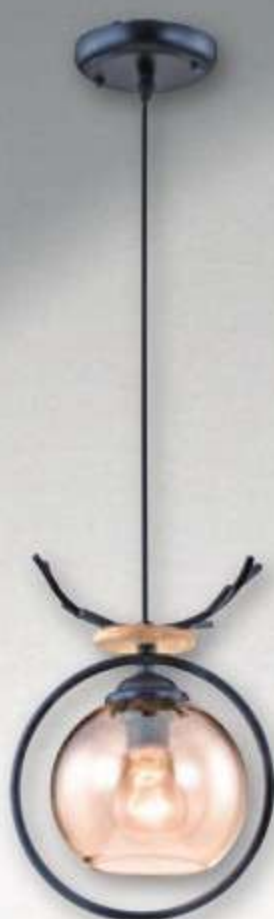

SH-24053

SH-24054
SH-24055

SH-24056

SH-24057

SH-24058

SH-24059

SH-24061 9000
L800mm W200mm H260mm 線長1000mm
E27x3 另計
鋼材烤漆 干邑色玻璃 木製品

SH-24062 3000
W200mm H260mm 線長1000mm
E27x1 另計
鋼材烤漆 干邑色玻璃 木製品