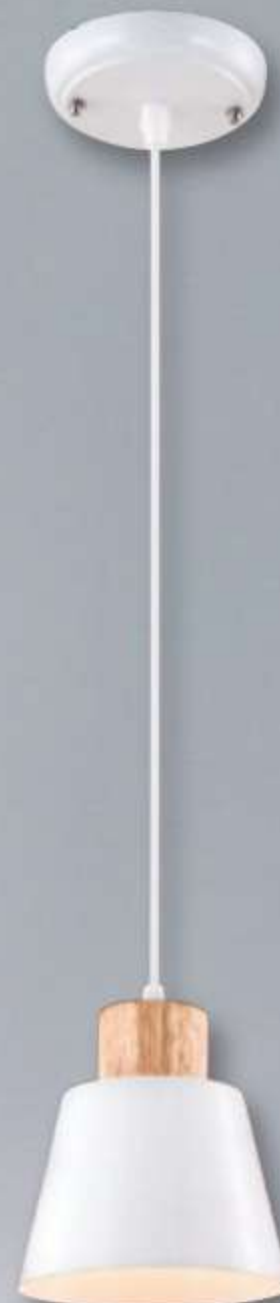

SH-23993

SH-23993 5550
W260mm H150mm 線長1000mm
E27x3 另計
鋼材烤漆 木製品

SH-23994

SH-23994 1850
W130mm H150mm 線長1000mm
E27x1 另計
鋼材烤漆 木製品

SH-23995

SH-23995 6900
W270mm H200mm 線長1000mm
E27x3 另計
鋼材烤漆 玻璃

SH-23996

SH-23996 2100
W150mm H220mm 線長1000mm
E27x1 另計
鋼材烤漆 木製品