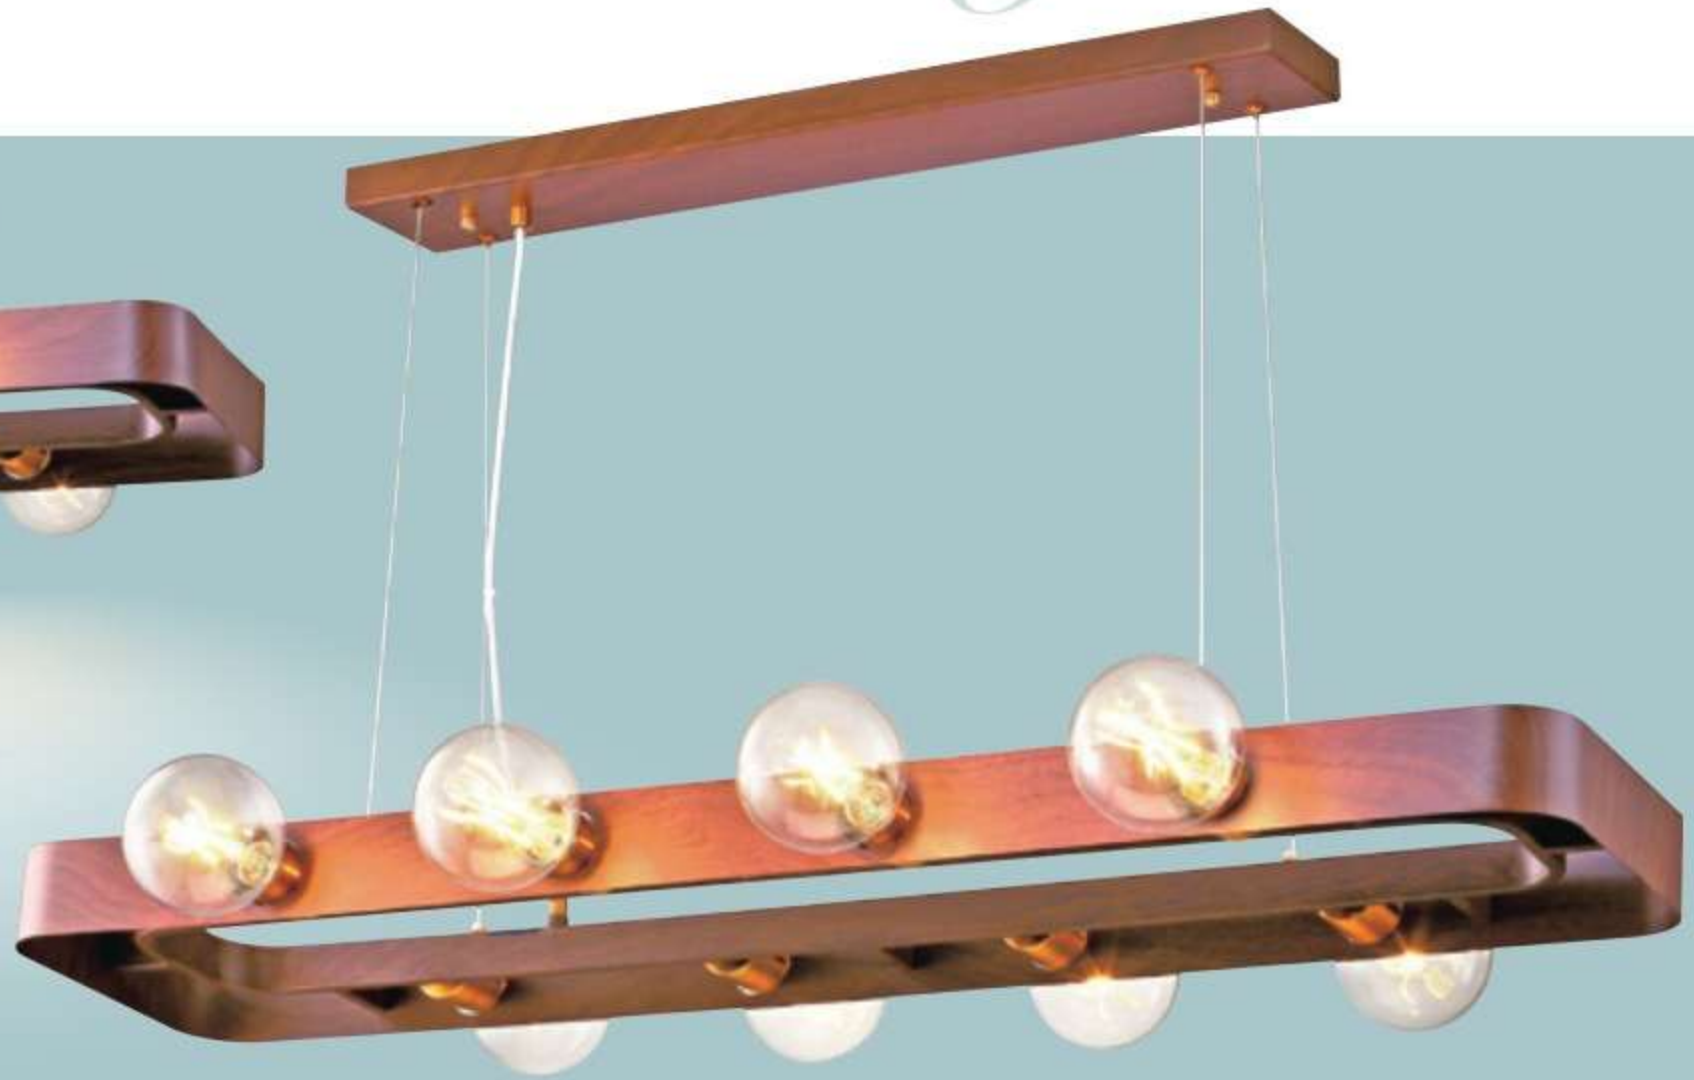

SH-23401 13300
 W600mm H68mm 線長1200mm
 E27x6 另計
 金屬烤漆原木紋

SH-23403

SH-23404

SH-23403 18350
 W800mm H100mm 線長1200mm
 E27x8 另計
 金屬烤漆深木紋

SH-23404 13750
 W600mm H100mm 線長1200mm
 E27x6 另計
 金屬烤漆深木紋

Will fashion

SH-23411