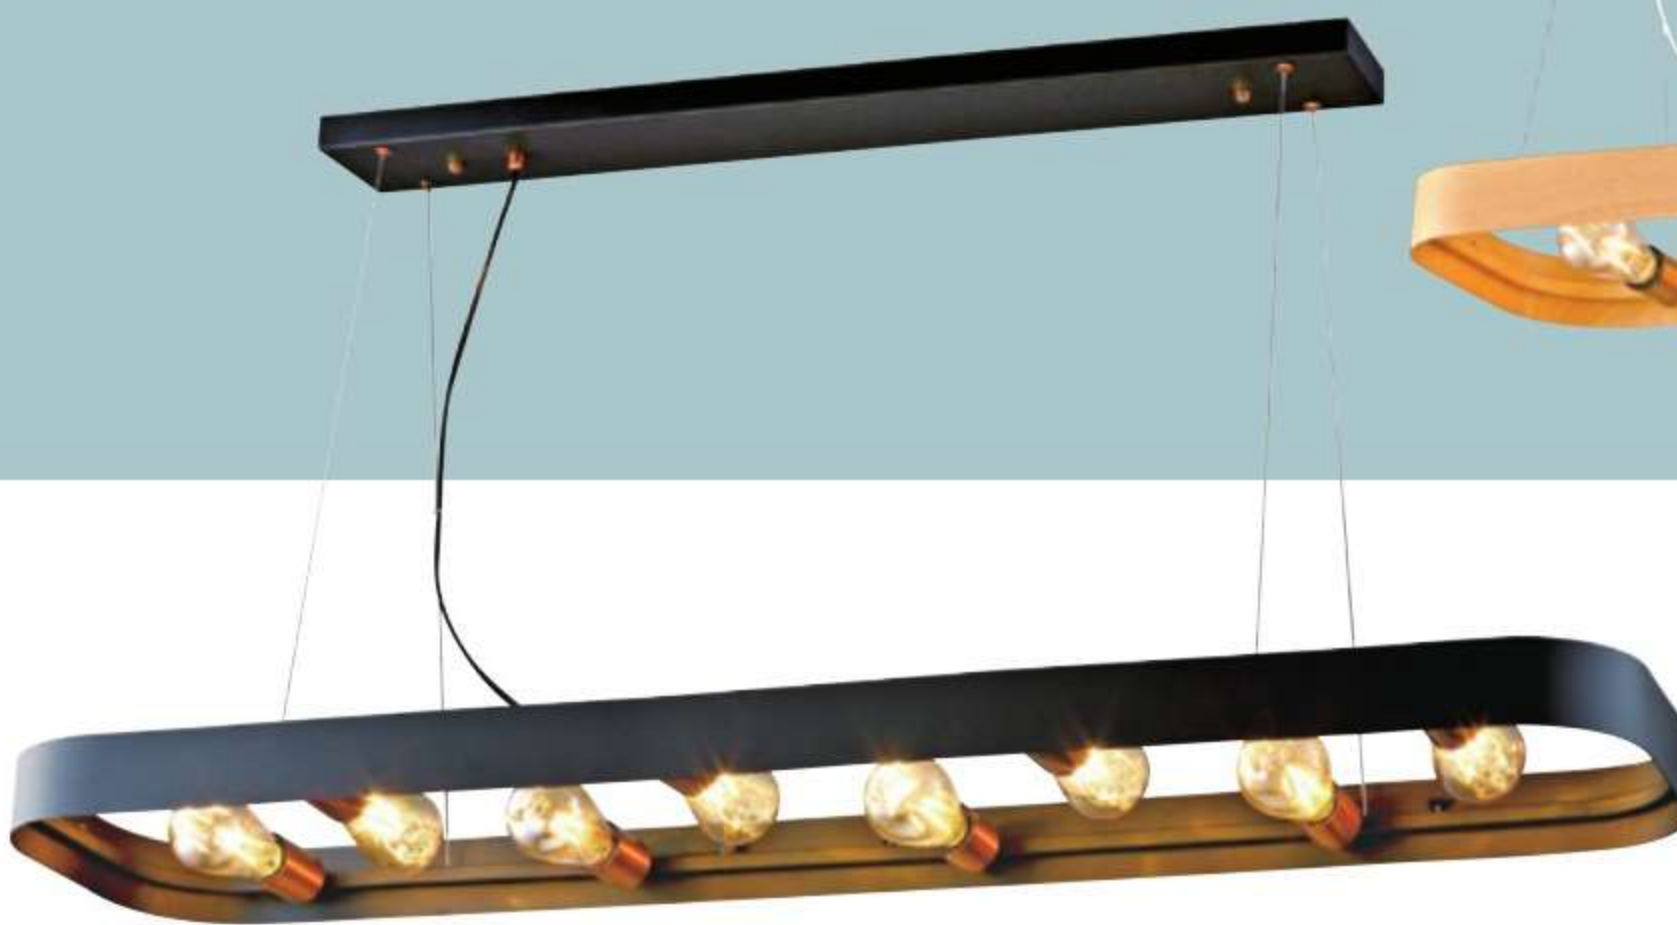

SH-23412

SH-23411 17250

L800mm W480mm H100mm 線長1200mm
E27x6 另計
金屬烤漆深木紋

SH-23412 21200

L1000mm W480mm H100mm 線長1200mm
E27x8 另計
金屬烤漆深木紋

SH-23413

SH-23413 16100

L800mm W300mm H68mm 線長1200mm
E27x5 另計
金屬烤漆原木紋