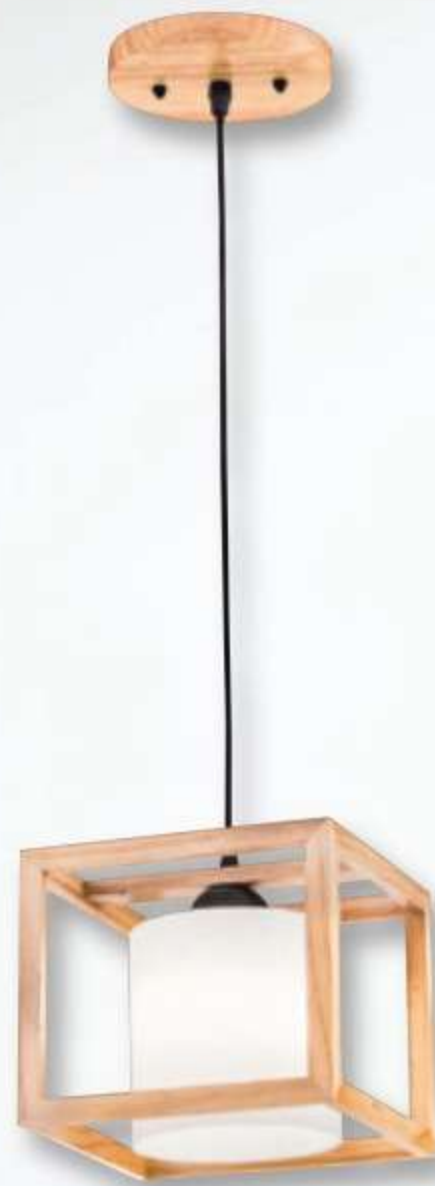

SH-23719 **5550**
W280mm H170mm 線長1000mm
E27x3 另計
鋼材 雙色玻璃

台灣製造

SH-23721

SH-23722

SH-23723

SH-23724

SH-23725

SH-23721 3950