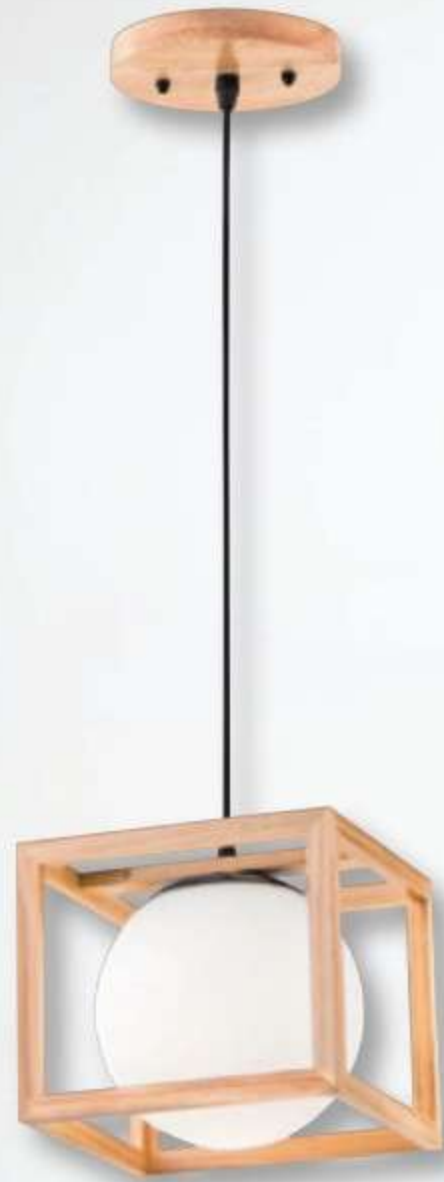

台灣製造

SH-23722

SH-23721 3950

W200mm H200mm
線長1000mm
E27x1 另計 木製品 透光布罩

SH-23722 3950

W200mm H170mm
線長1000mm
E27x1 另計 木製品 玻璃

SH-23723 3950

W200mm H170mm
線長1000mm
E27x1 另計 木製品 玻璃

SH-23724 3950

W200mm H200mm
線長1000mm
E27x1 另計 木製品 干邑色玻璃

SH-23725 3450

W200mm H170mm
線長1000mm
E27x1 另計 木製品

SH-23726 8300

L640mm W150mm H210mm 線長1000mm
E27x3 另計 木製品 透光布罩

SH-23727 3450

W200mm H250mm 線長1000mm
E27x1 另計 木製品

SH-23728 2300

W200mm H270mm 線長1000mm
E27x1 另計 木製品

SH-23729 6900

W300mm H270mm 線長1000mm
E27x3 另計 木製品