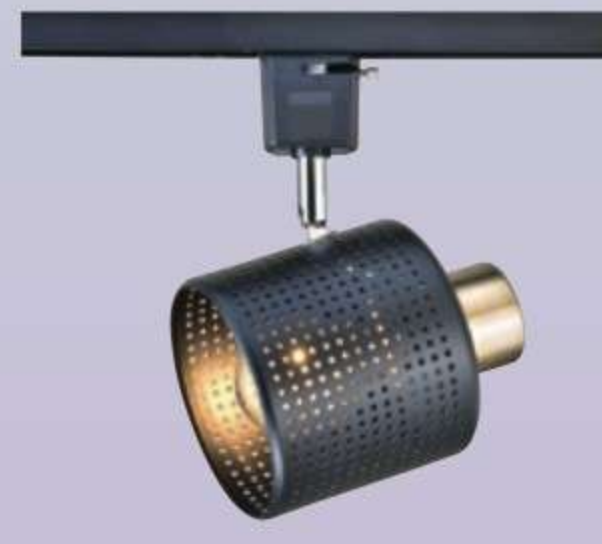

SH-2554G 1850

W120mm H220mm
E27x1 另計
鋼材烤漆+鍍古銅 可調角度