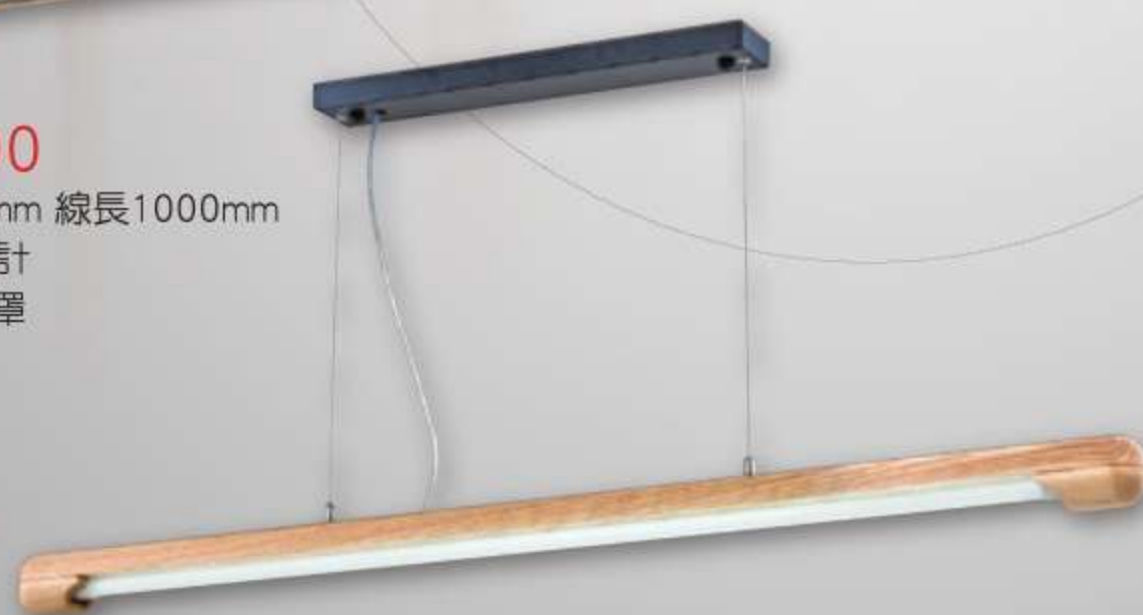

L1245mm W140mm H100mm 線長1000mm
T8 LED燈管 4尺 20Wx2 另計
實心橡木烤平光漆 壓克力燈罩

SH-24235 12000

L1330mm W66mm H71mm 線長1000mm
T8 LED燈管 4尺 20Wx1 另計
實心栓木烤平光漆