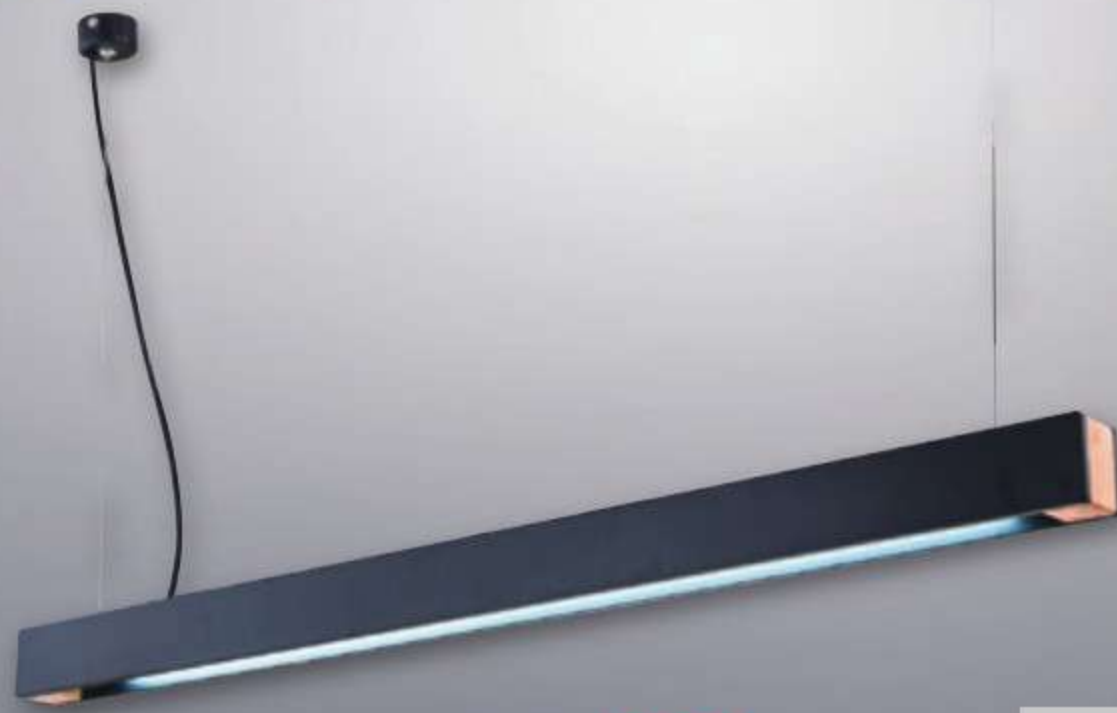

T8 LED

台灣製造

SH-24221 8050

L1327mm W66mm H80mm 線長1000mm
T8 LED燈管 4尺 20Wx1 另計
木質烤平光黑 山毛櫸烤平光漆