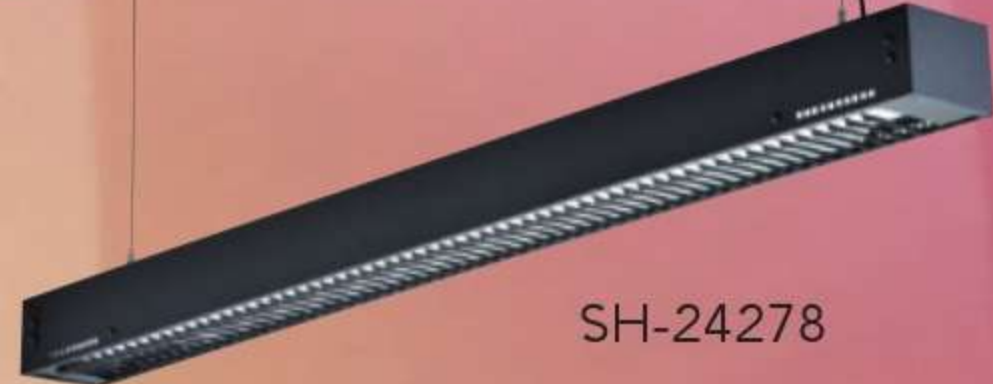

**SH-24273 5550**  
L1250mm W70mm H60mm  
線長1000mm  
T8 LED燈管 20Wx1 另計  
鋁合金 擴散板

**SH-24274 8500**  
L1245mm W150mm H60mm  
線長1000mm  
T8 LED燈管 20Wx2 另計  
鋁合金 擴散板

SH-24275

SH-24276

SH-24277

SH-24278

**SH-24275 5550**  
L1235mm W70mm H82mm  
線長1000mm  
T8 LED燈管 20Wx1 另計  
鋼板烤漆 擴散板