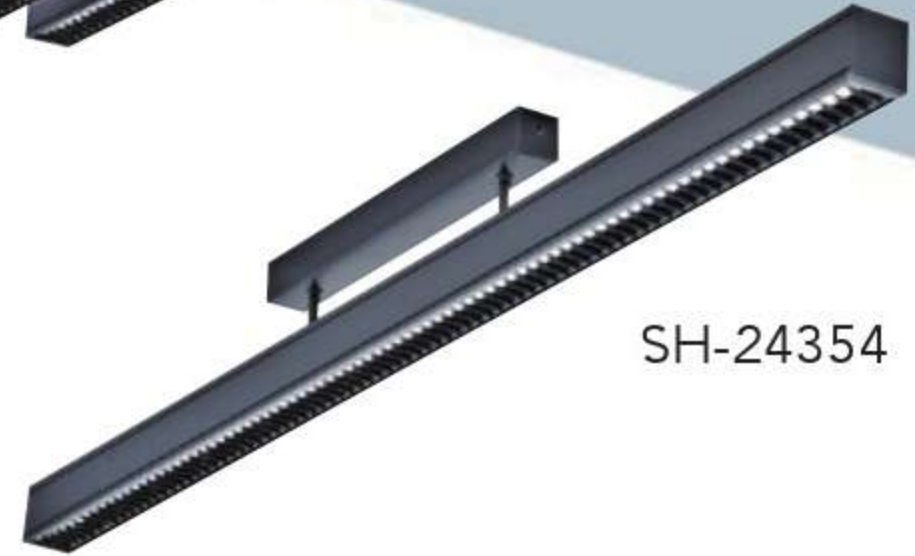

T8 LED

SH-24351

SH-24352

SH-24353

SH-24354

SH-24351 **9700**  
L1245mm W150mm H160mm  
T8 LED燈管 20Wx2 另計  
鋁合金 擴散板

SH-24352 **11050**  
L1245mm W150mm H165mm  
T8 LED燈管 20Wx2 另計  
鋁合金 鋁格柵

SH-24353 **5550**  
L1245mm W52mm H160mm  
T8 LED燈管 20Wx1 另計  
鋁合金 擴散板