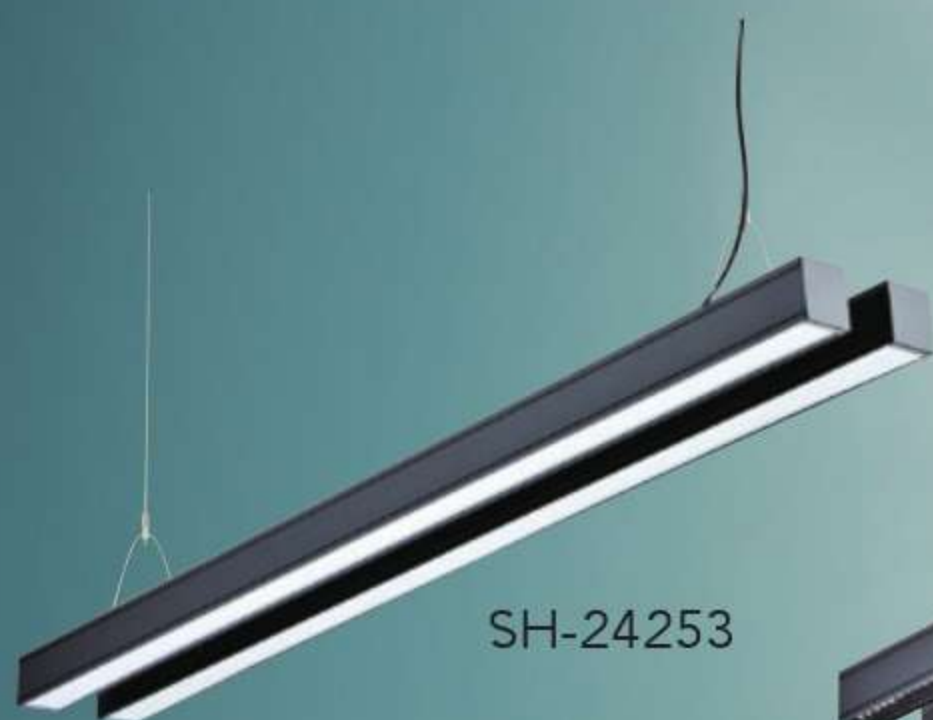

SH-24251 11350

L1290mm W215mm H50mm 線長1000mm
附T5 LED燈管x2
3000K 4000K 6000K 全電壓110V-220V
鋼板烤漆 鏡面鋁格柵

SH-24252 20700

L1225mm W295mm H90mm 線長1000mm
附T5 LED燈管x4
3000K 4000K 6000K 全電壓110V-220V
鋼板烤漆 上下透光 鏡面鋁格柵

SH-24253

SH-24254

SH-24255

SH-24256

SH-24257

SH-24258

SH-24253 8650

L1245mm W152mm H62mm 線長1000mm
T8 LED燈管 20Wx2 另計
鋁合金 擴散板

SH-24254 9850

L1245mm W152mm H65mm 線長1000mm
T8 LED燈管 20Wx2 另計
鋁合金 鋁格柵

SH-24255 9050

L1215mm W80mm H50mm 線長1000mm
附T5 LED燈管x2
3000K 4000K 6000K 全電壓110V-220V
鋁合金 PC罩

SH-24256 11900

L1195mm W150mm H45mm 線長1000mm
附T5 LED燈管x2
3000K 4000K 6000K 全電壓110V-220V
鋁合金 PC罩

SH-24257 11900

L1195mm W150mm H45mm 線長1000mm
附T5 LED燈管x2
3000K 4000K 6000K 全電壓110V-220V
鋁合金 PC罩

SH-24258 9200

L1275mm W100mm H65mm 線長1000mm
T8 LED燈管 20Wx2 另計
鋁合金 PC罩