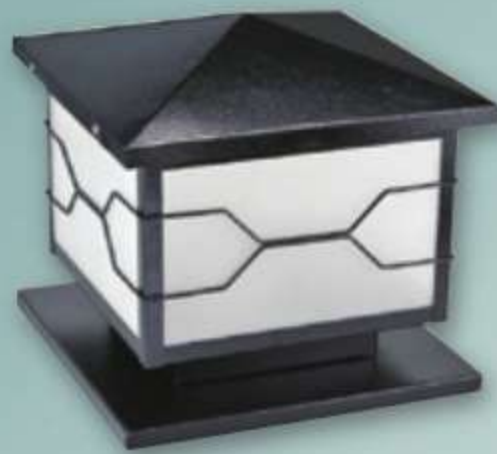

SH-2569A 7400

□300mm H280mm
E27x1 另計
白鐵粉體烤漆 玻璃罩 防水
大小可訂做 台灣製造