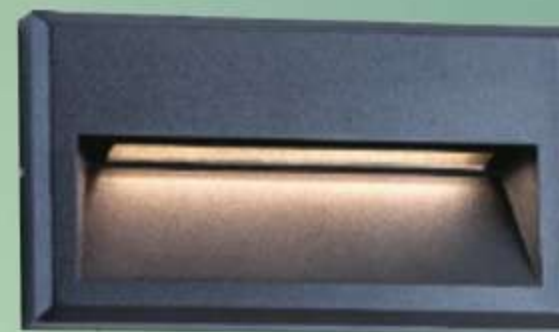

SH-25667 5300
W227mm H127mm D35mm
LED 5W 3000K
鋁壓鑄粉體烤漆 強化玻璃
超薄階梯燈(壁式) IP65