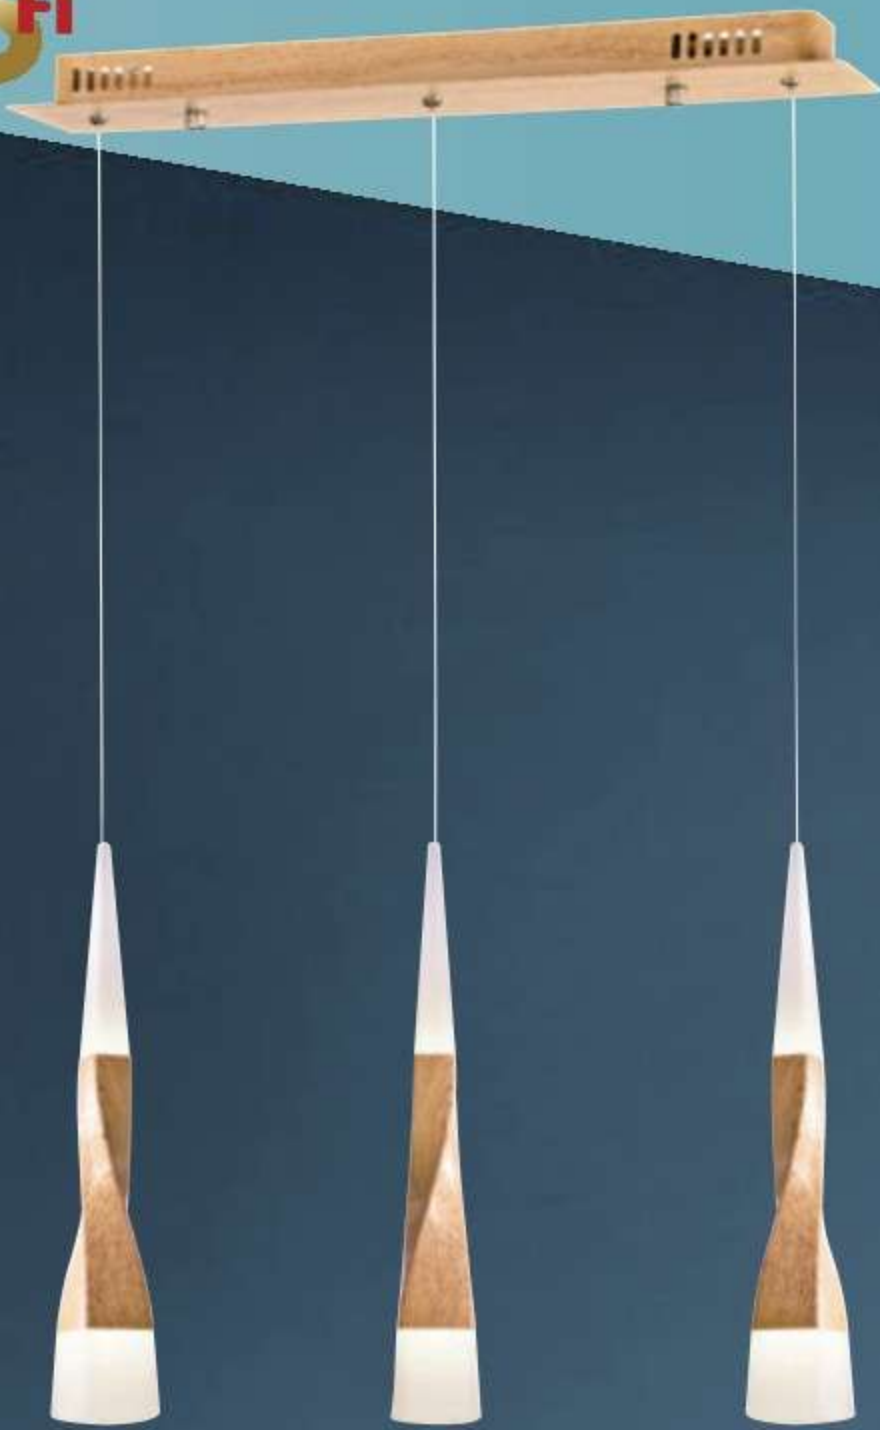

SH-20061

SH-20061 **16600**
L550mm W100mm H450mm 線長1000mm
附LED 2+3Wx3 3000K
鋁製品烤木漆紋 壓克力 安裝後恕不退貨