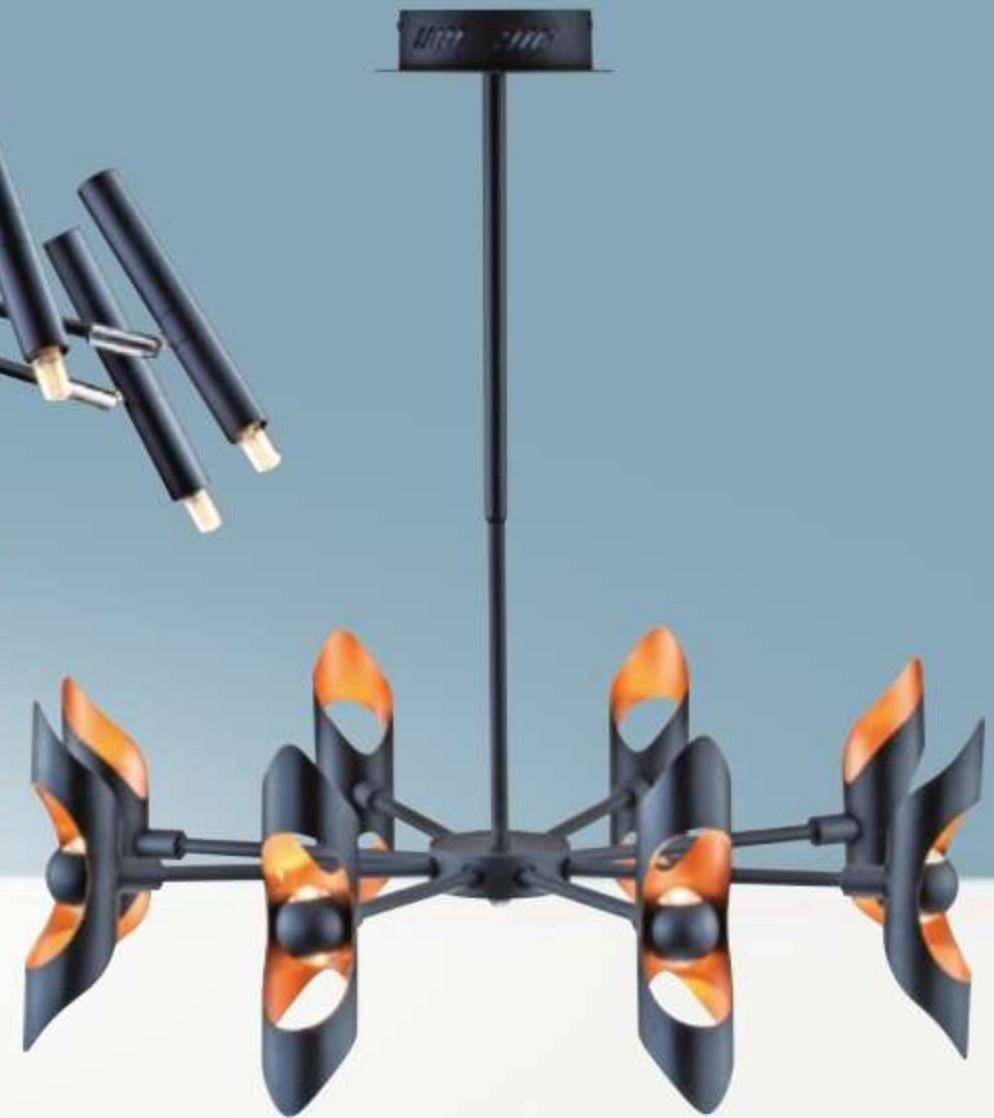

SH-20111

SH-20111 14750

W900mm H200mm

桿長500+300+200mm

附G9 LEDx12 黃光 鋼材烤漆 燈頭角度可調

SH-20112 25300

W660mm H700mm

附LED 6Wx8 黃光 鋁製品烤漆