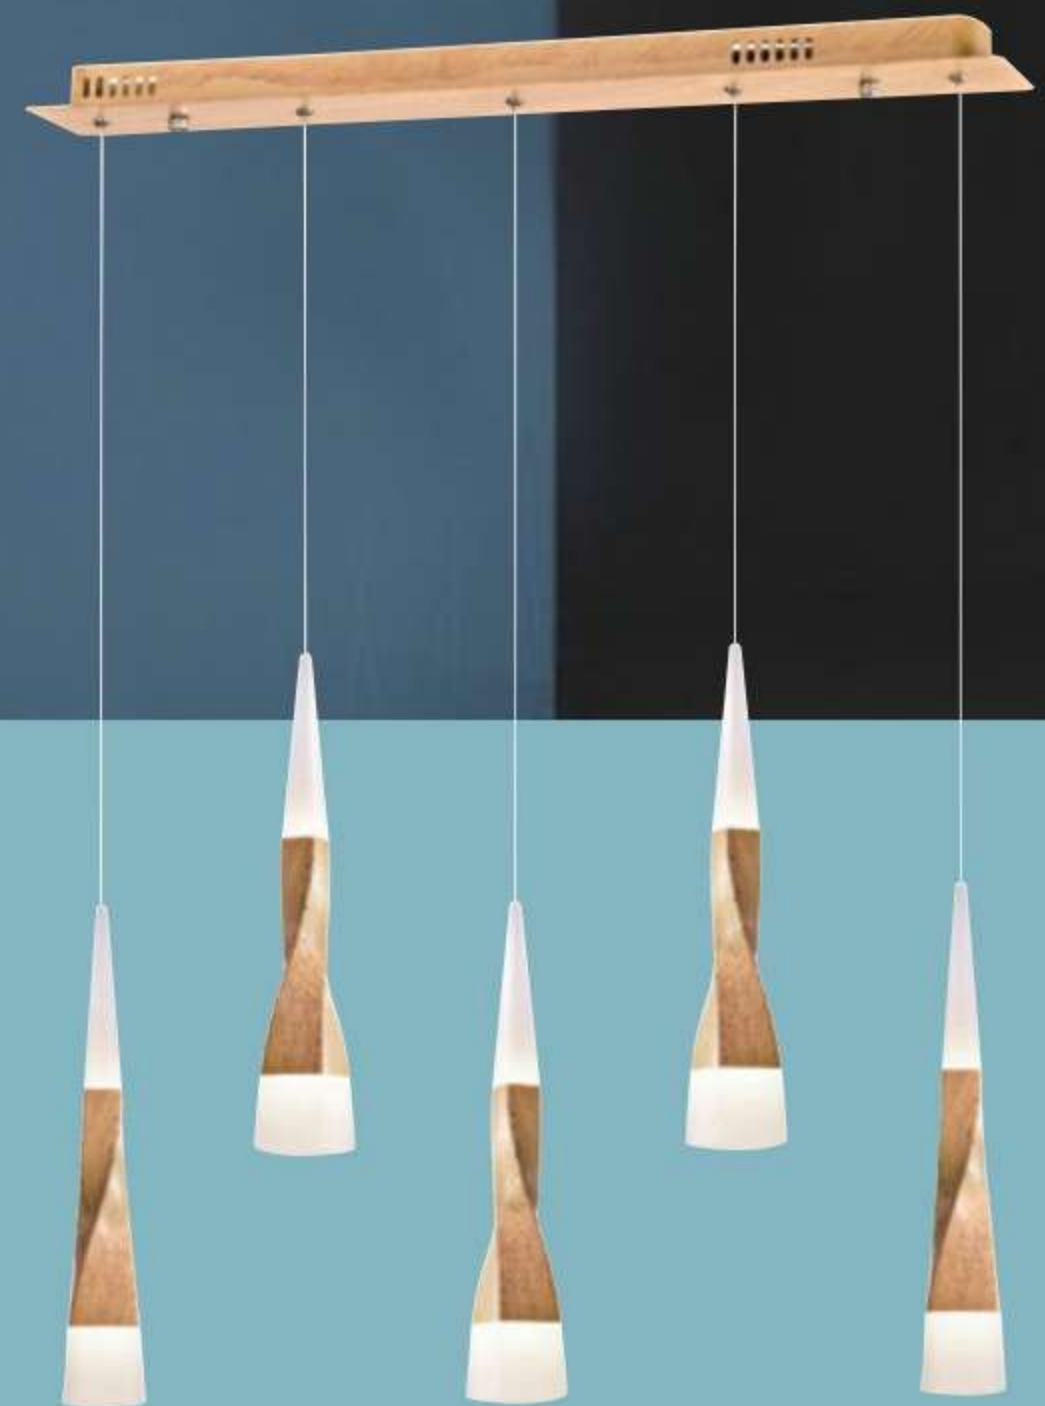

SH-20065

SH-20065 **27600**
L700mm W100mm H450mm 線長1000mm
附LED 2+3Wx5 3000K
鋁製品烤木漆紋 壓克力 安裝後恕不退貨