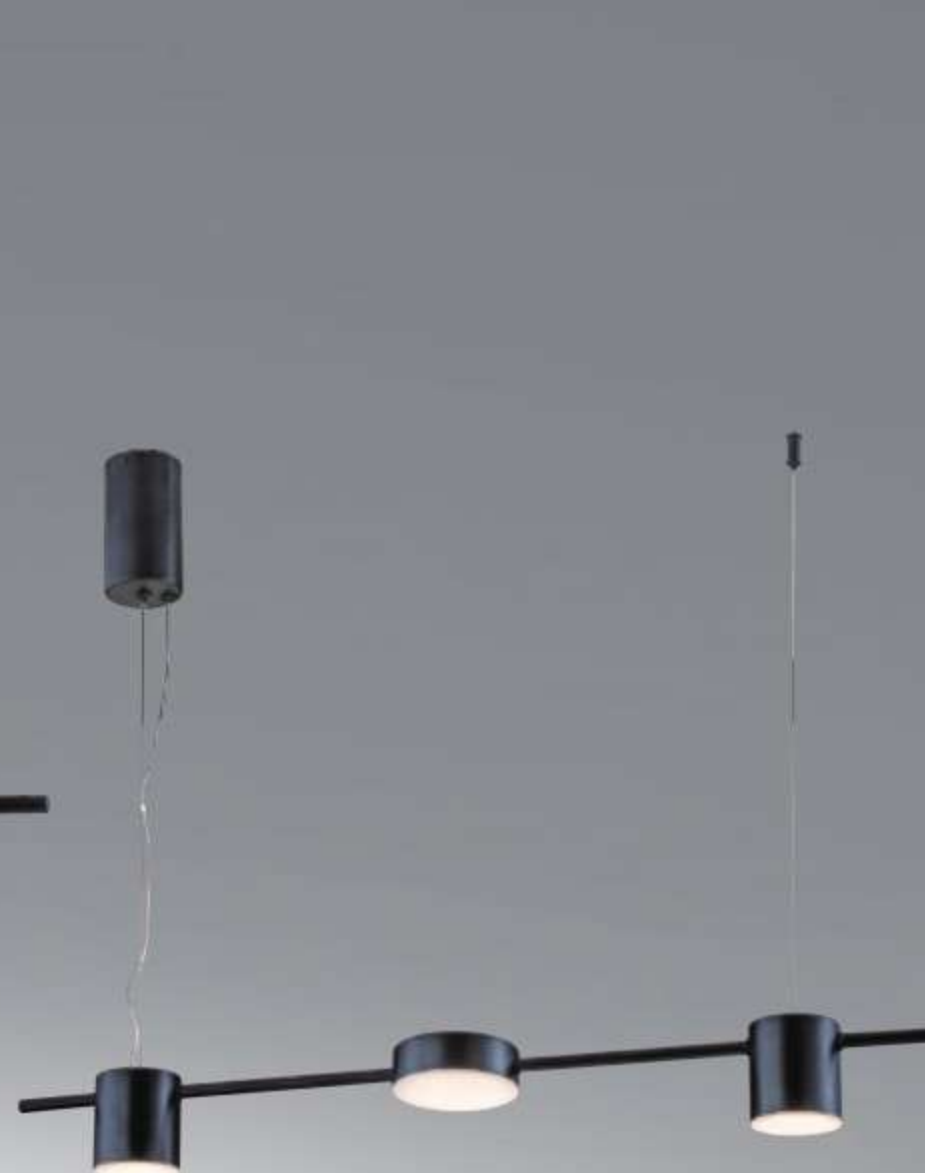

SH-20502 11300
L740mm W100mm H80mm 線長1500mm
附LED 25W 黃光 金屬烤黑漆 (限裝潢板)