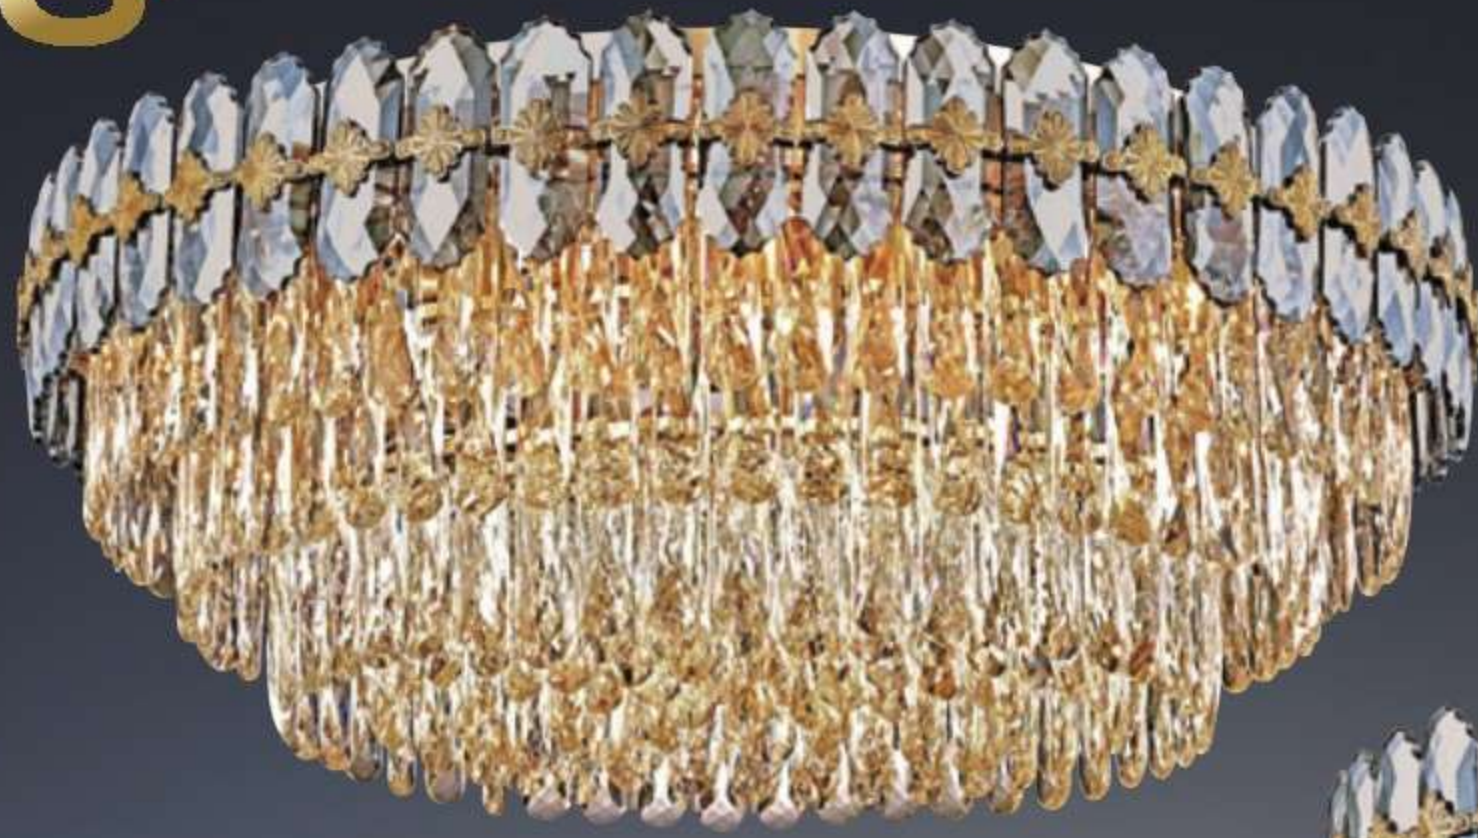

W390mm H330mm
E14x4 另計
鋼材電鍍 進口水晶珠
安裝後恕不退貨

SH-20356

SH-20356 **12000**

W360mm H210mm
E14x3 另計
金屬鍍金 進口水晶珠
安裝後恕不退貨

SH-20357

SH-20357 **32200**

W600mm H250mm
E14x8 另計
鋼材電鍍 菠蘿水晶珠 進口水晶片
安裝後恕不退貨

SH-20361 **75900**