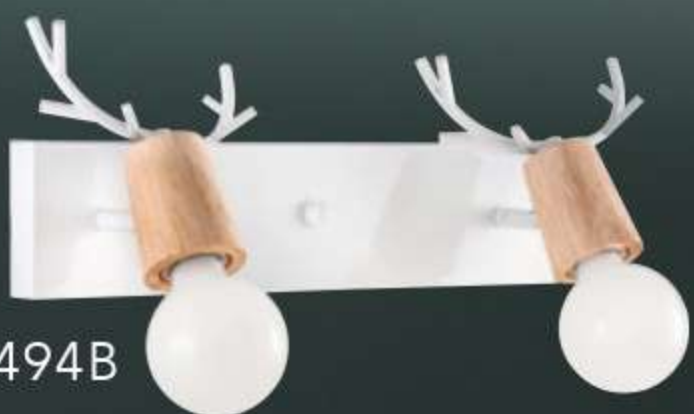

SH-24948

SH-24949

SH-2494A

SH-2494B

SH-2494C

SH-24941 9200
W800mm H180mm D200mm
E27x4 另計
鋼材烤漆 木製品 可調角度

SH-24942 2300
W150mm H180mm D200mm
E27x1 另計
鋼材烤漆 木製品 可調角度

SH-24943 4600
W400mm H180mm D200mm
E27x2 另計
鋼材烤漆 木製品 可調角度