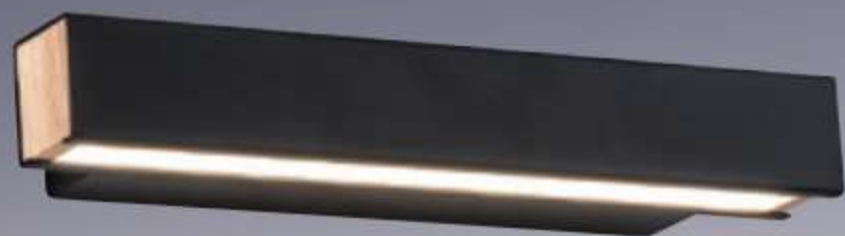

SH-24553

SH-24551 5550
W400mm H100mm D100mm
附LED 12Wx1 分段切換三色溫
鋼材烤漆 木製品

SH-24552 5550
W400mm H100mm D100mm
附LED 12Wx1 分段切換三色溫
鋼材烤漆 木製品

SH-24553 4400
W310mm H50mm D90mm
附LED 6Wx1 黃光
鋼材烤漆 木製品 燈具可調角度

SH-24554 4600
W310mm H50mm D90mm
附LED 6Wx1 黃光
鋼材烤漆 木製品 燈具可調角度

SH-24555 3700
W170mm H90mm D25mm
附LED 5Wx2 黃光
鋁製品烤漆

SH-24556 3700
W170mm H90mm D25mm
附LED 5Wx2 黃光
鋁製品烤漆

SH-24557 3950
W220mm H80mm D60mm
附LED 4Wx2 黃光
鋼材烤漆 木製品

SH-24558 3250
W120mm H200mm D50mm
附LED 3Wx2 黃光
鋁製品烤漆

SH-24559 3250
W120mm H200mm D50mm
附LED 3Wx2 黃光
鋁製品烤漆

● 光源可旋轉變化
SH-2455A 3250
W140mm H140mm D70mm
附LED 3Wx1 黃光
鋁製品烤漆

● 光源可旋轉變化
SH-2455B 3250
W140mm H140mm D70mm
附LED 3Wx1 黃光
鋁製品烤漆