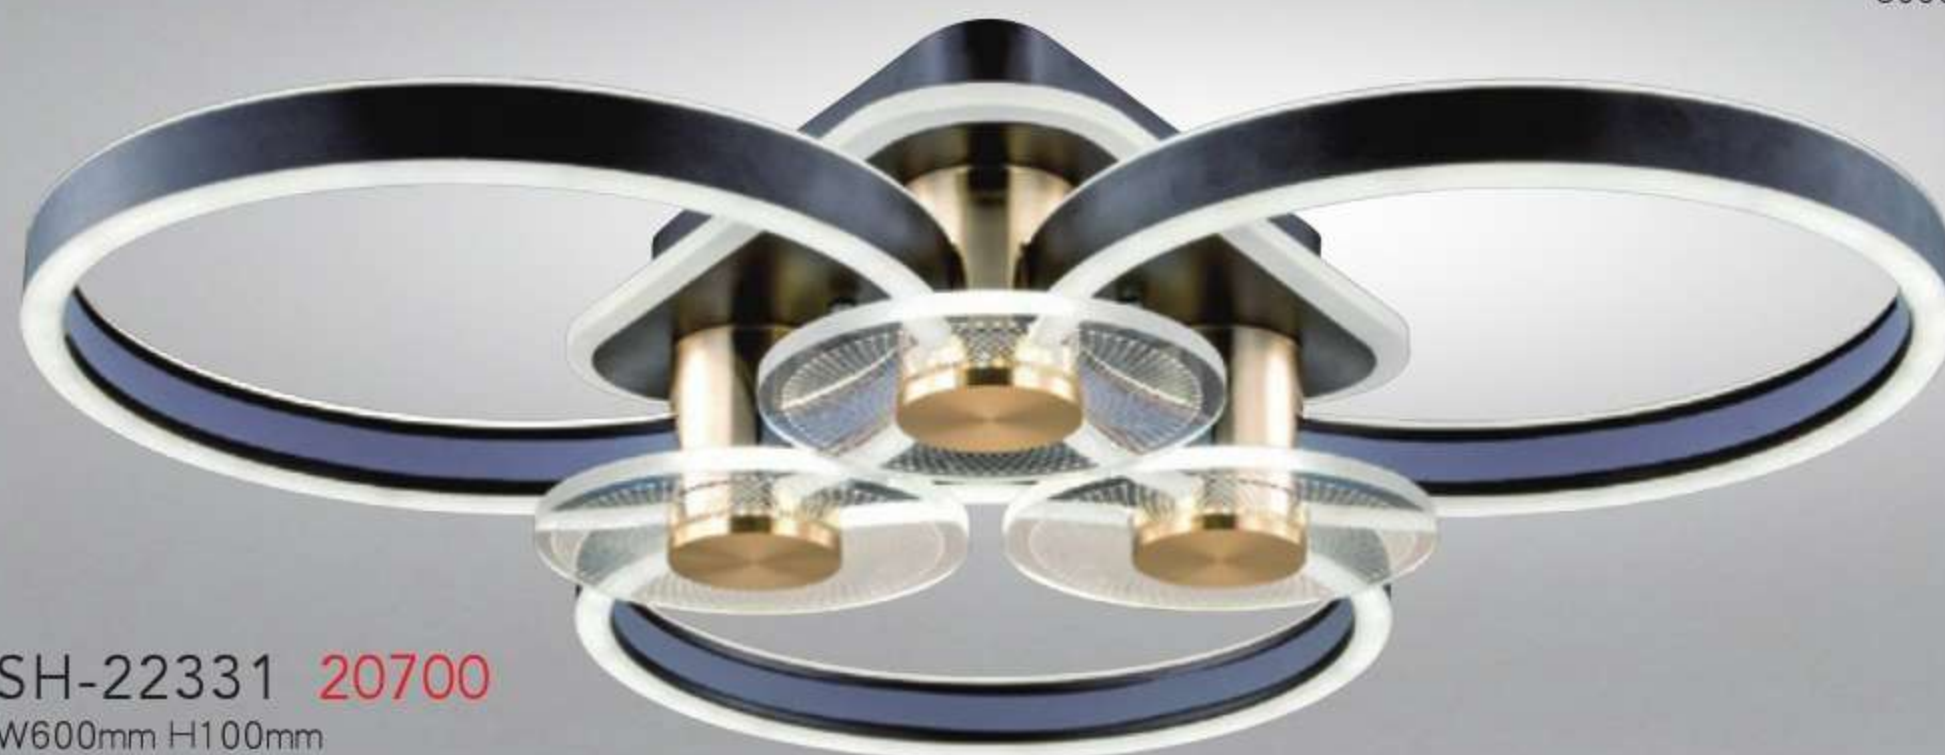

SH-22323

SH-22324

SH-22325

SH-22326

分段切換三色溫

3000K 4000K 6000K

SH-22331 20700

W600mm H100mm
附LED 120W 三色變光
鋁製品 鋼材烤漆 壓克力