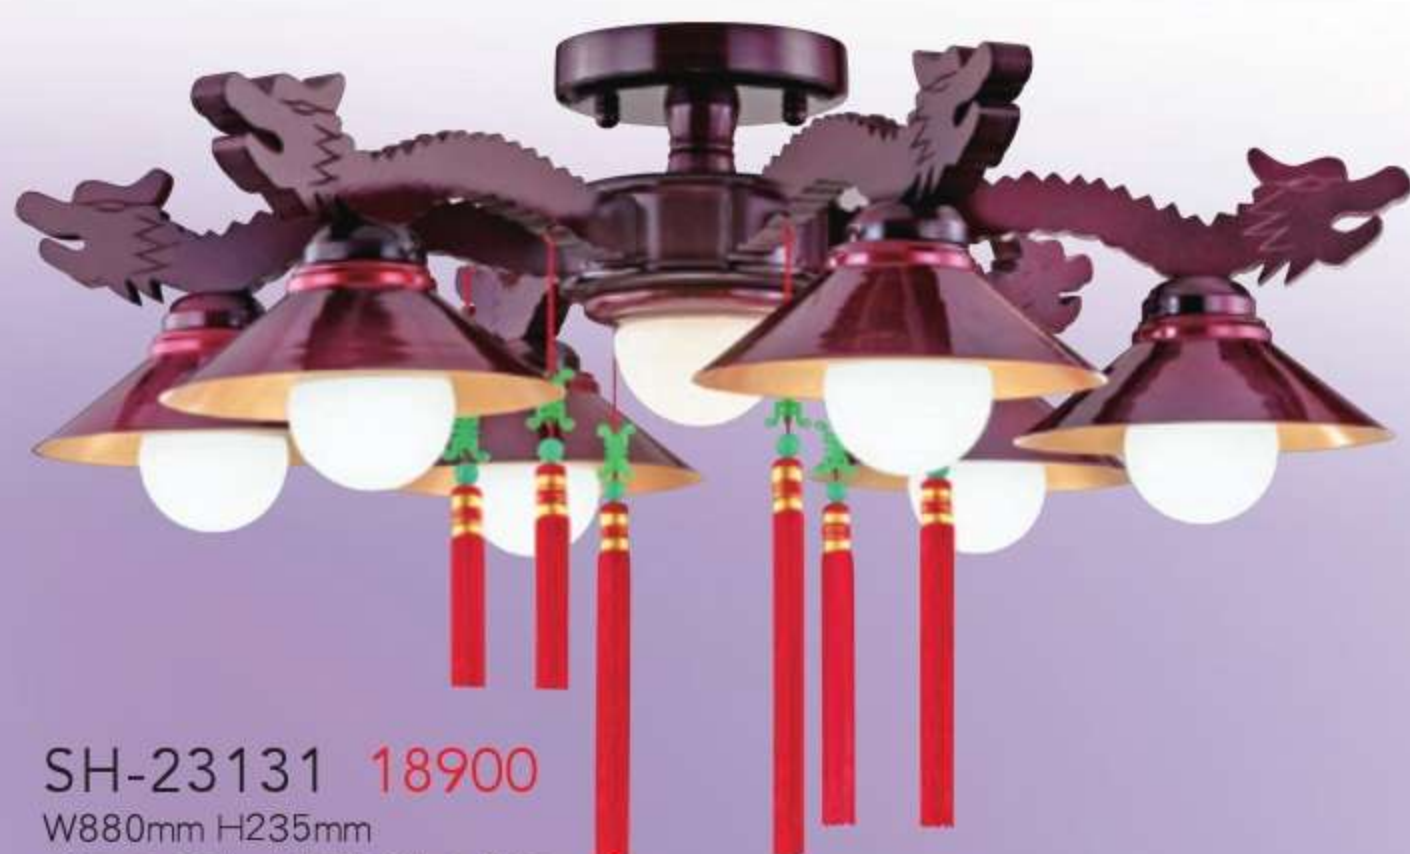

SH-23124

SH-23125

SH-23124 **5550**
W480mm H120mm
E27x6 另計 附小夜燈2Wx3 附IC
木座 玻璃

SH-23125 **5300**
W480mm H120mm
E27x5 另計 附小夜燈2Wx3 附IC
木座 玻璃

SH-23126 **4600**
W480mm H120mm
E27x3 另計 附小夜燈2Wx3 附IC
木座 玻璃

SH-23126