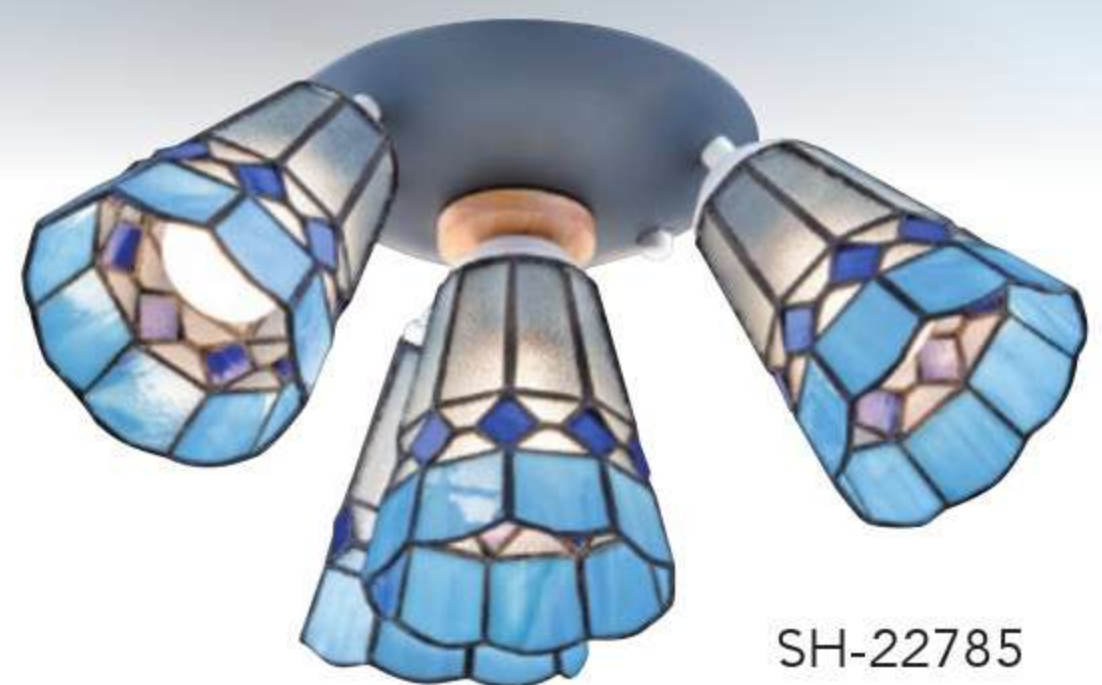

SH-22784 13800

SH-22785

SH-22785 9200

W410mm H200mm
E27x3 另計 小夜燈5Wx1 附IC
鋼材烤漆 木製品 帝凡尼玻璃