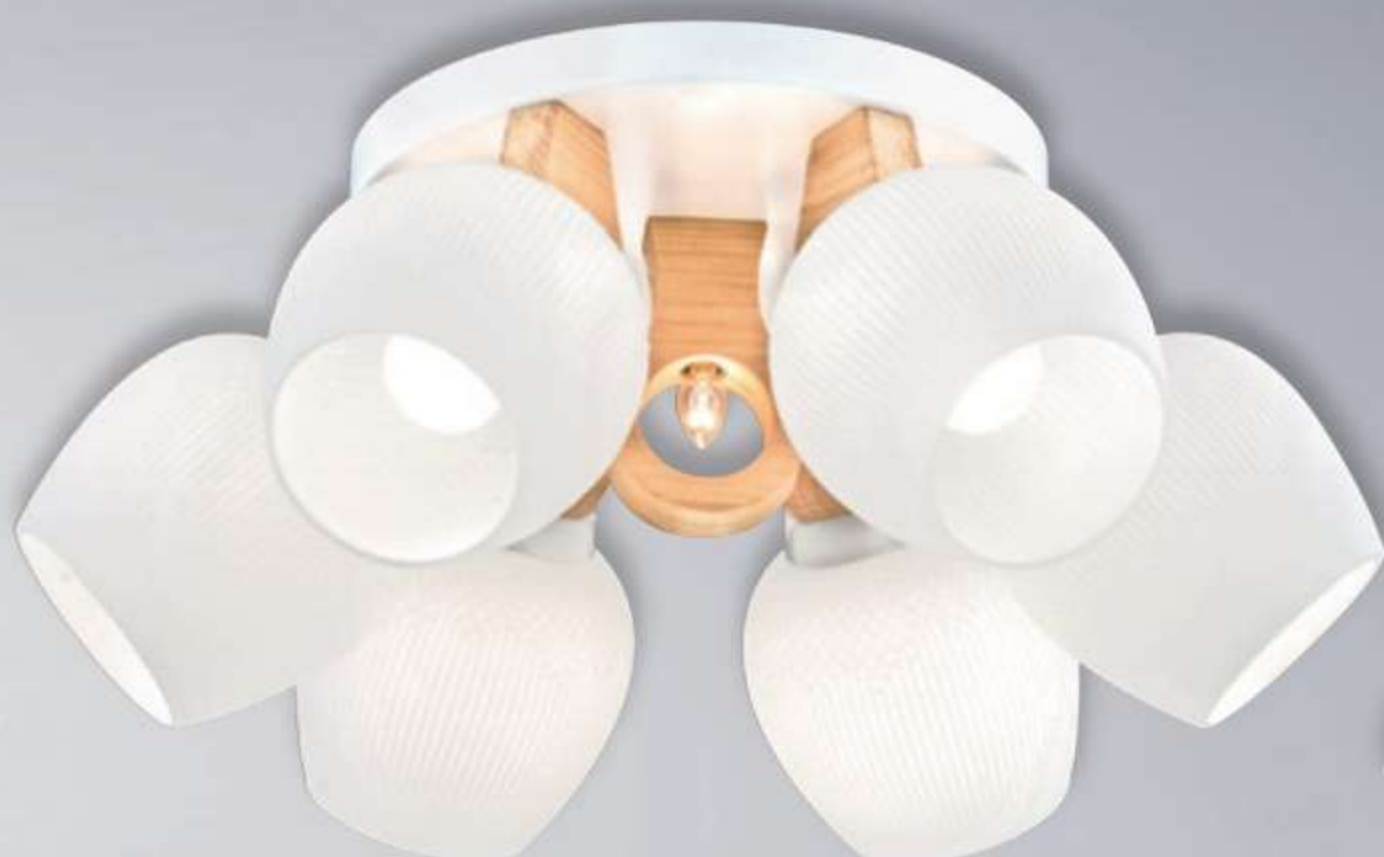

SH-22931 **8300**
W600mm H250mm
E27x6 另計 附小夜燈2Wx1 附IC
鋼材烤漆 木製品 玻璃