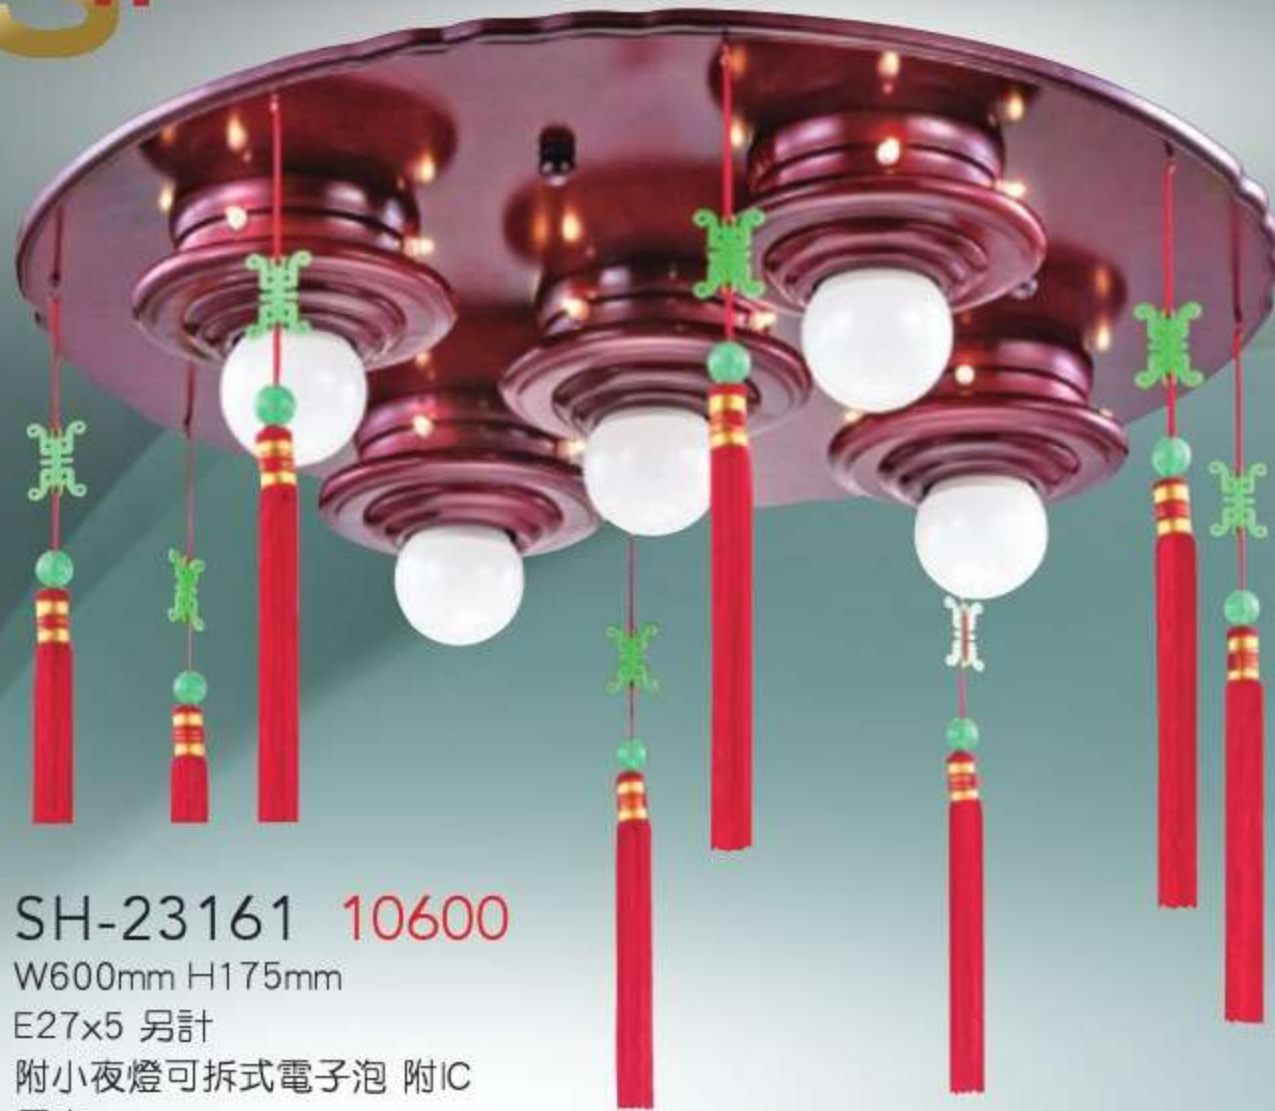

SH-23157 12000
W480mm H175mm
E27x4 另計 小夜燈5Wx1 附IC
原木 仿皮罩 壓克力

SH-23156 6550
W420mm H125mm
E27x3 另計 小夜燈5Wx1 附IC
原木 壓克力

SH-23158 7400
W465mm H165mm
E27x4 另計 小夜燈5Wx1 附IC
原木 玻璃

台灣製造

SH-23161 10600

W600mm H175mm
E27x5 另計
附小夜燈可拆式電子泡 附IC
原木