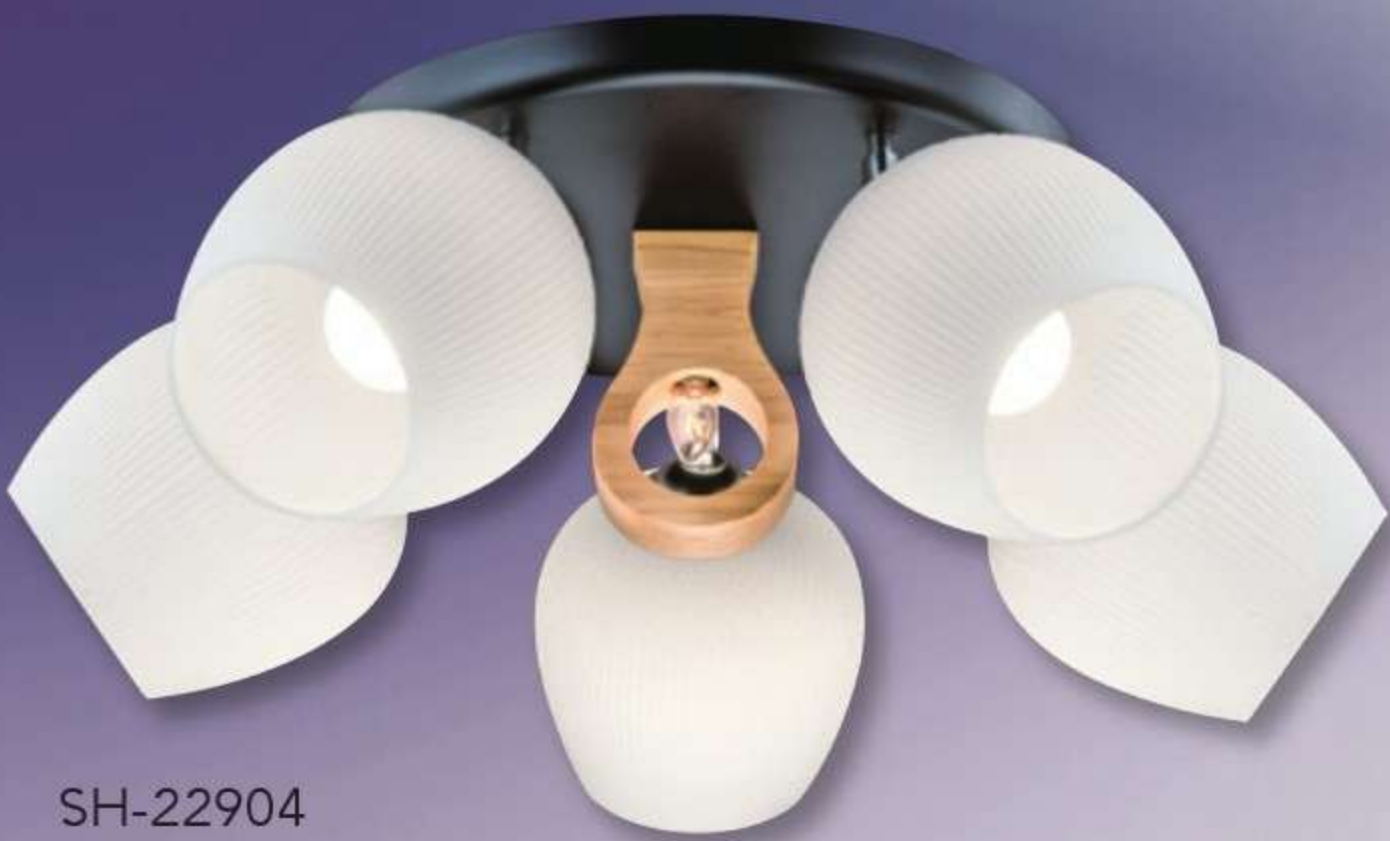

SH-22905 4600
W520mm H200mm
E27x3 另計 附小夜燈2Wx1 附IC
鋼材烤漆 木製品 玻璃 可調角度

SH-22904

SH-22904 6900
W570mm H200mm
E27x5 另計 附小夜燈2Wx1 附IC
鋼材烤漆 木製品 玻璃 可調角度