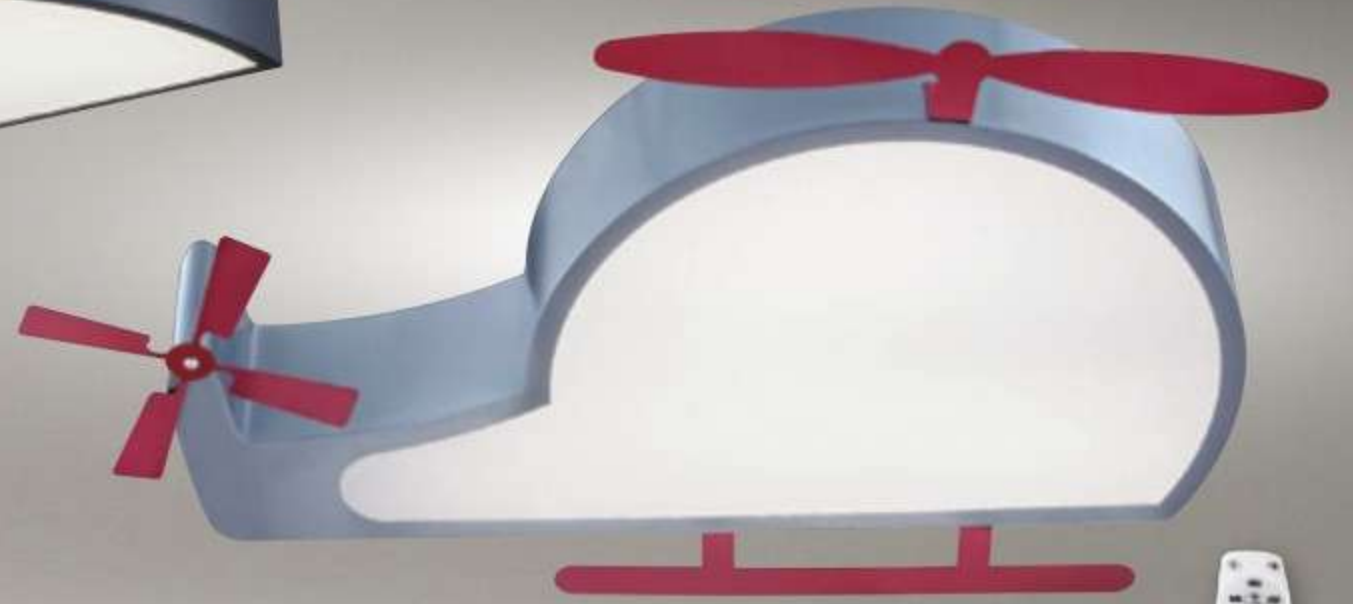

SH-22382

SH-22382 11050

L670mm W430mm H95mm
附LED 45W 分段三色温+小灯模式
附遥控器调光调色
钢材烤漆灰色 亚克力