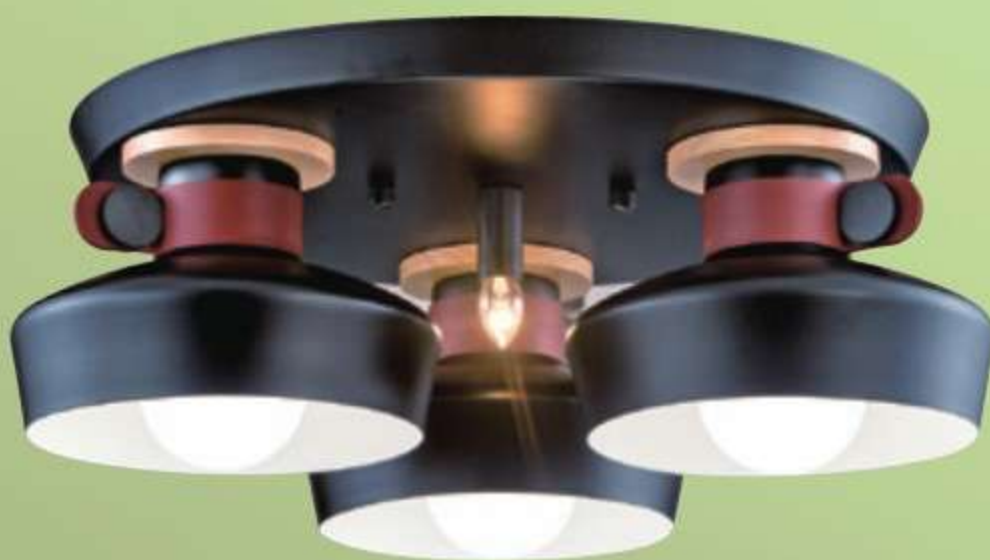

SH-22745 6900

W500mm H170mm
E27x3 另計 附小夜燈2Wx1 附IC
鋼材烤漆 木製品