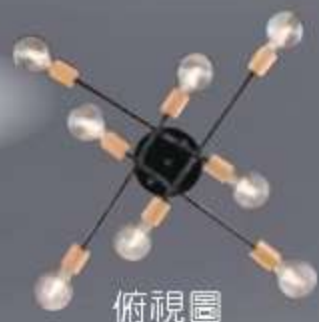

SH-20791 **7850**

W720mm H150mm
E27x8 另計 金屬烤漆 原木

SH-20792

SH-20793

SH-20792 **5100**

W430mm H150mm
E27x4 另計 金屬烤漆 原木

SH-20793 **6250**

W700mm H150mm
E27x6 另計 金屬烤漆 原木

SH-20794

SH-20794 **6250**

L820mm W360mm H320mm
E27x4 另計
金屬烤漆 奶白玻璃

SH-20795 **7850**

L820mm W400mm H340mm
E27x4 另計

金屬烤漆 電鍍干邑直紋玻璃 台灣製造