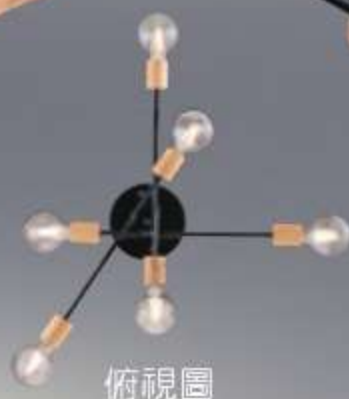

俯視圖

SH-20792

俯視圖

SH-20793

俯視圖

SH-20792 **5100**

W430mm H150mm
E27x4 另計 金屬烤漆 原木

SH-20793 **6250**