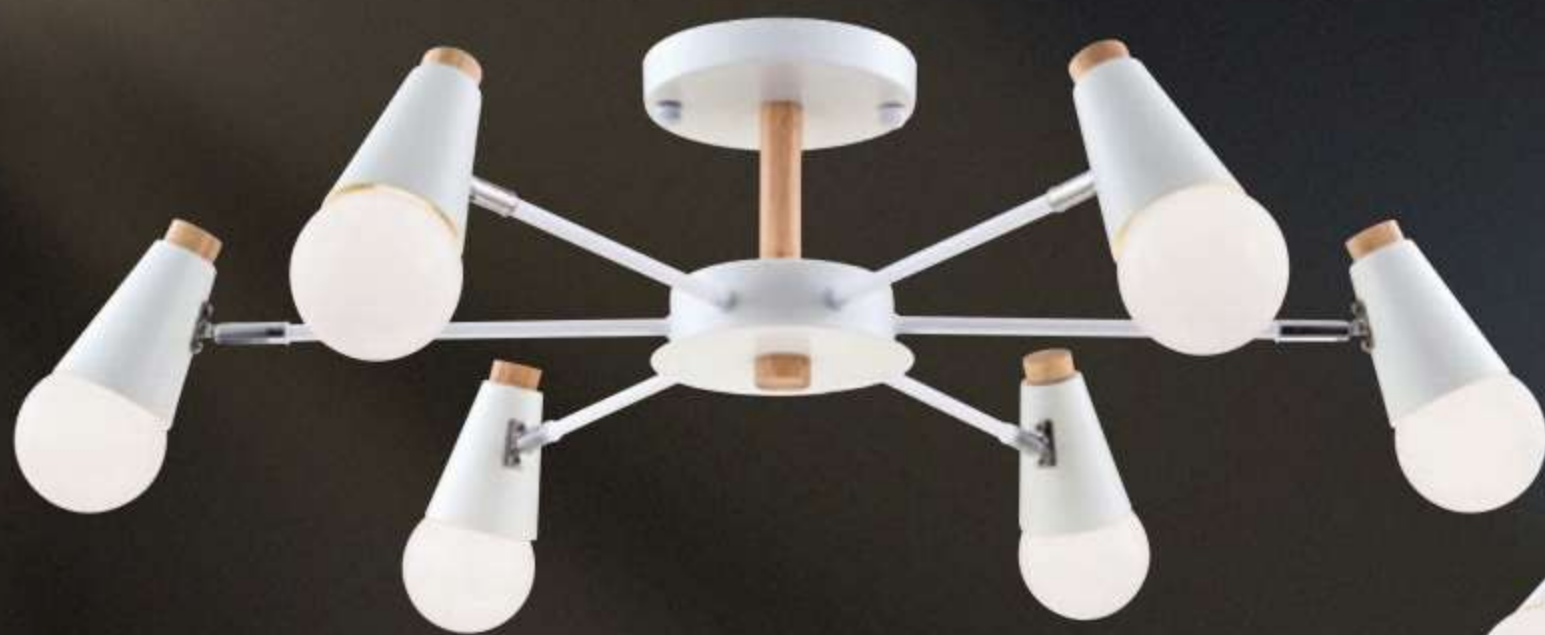

Art of Living
Lighting

SH-21324 7850

W700mm H240mm

E27x3 另計

鋼材烤漆 木製品 煙灰色玻璃

SH-21331 **6900**

W750mm H250mm
E27x6 另計 附IC
鋼材烤漆 木製品 可調角度

SH-21332 **4600**