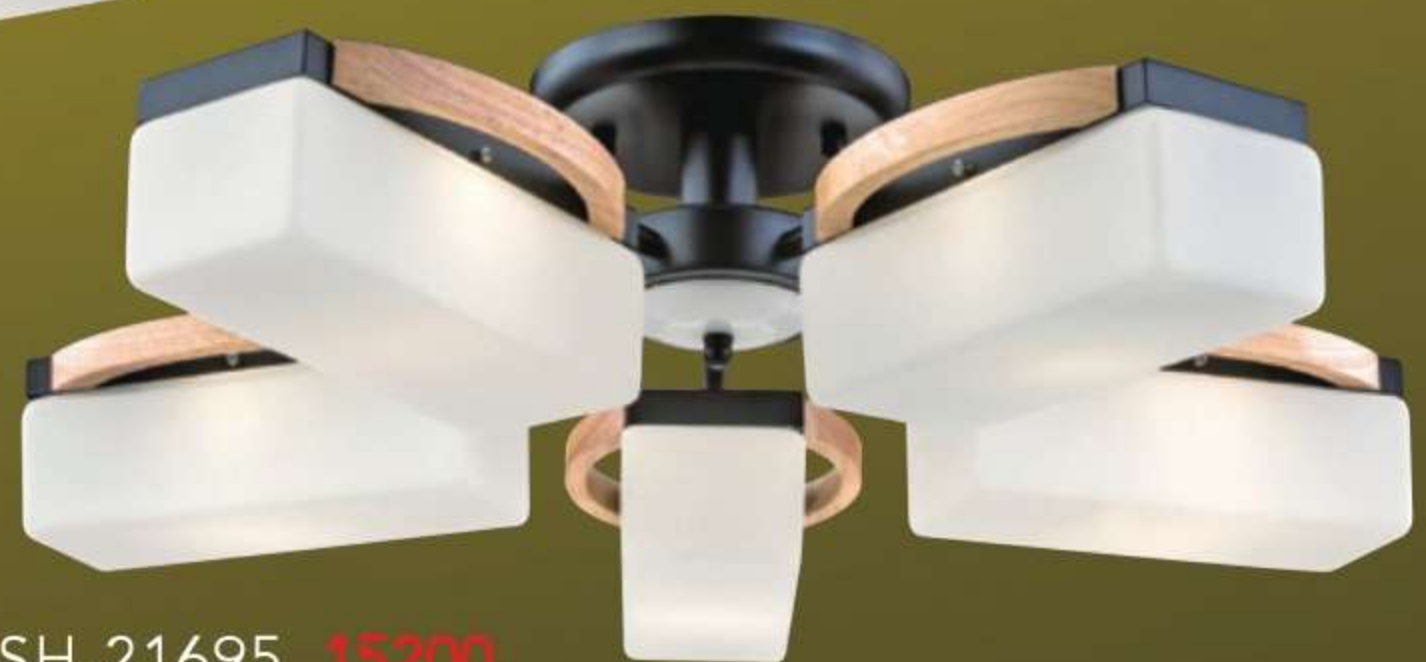

SH-21695 **15200**

W750mm H220mm
E27x5 另計 附IC
鋼材烤漆 木製品 玻璃