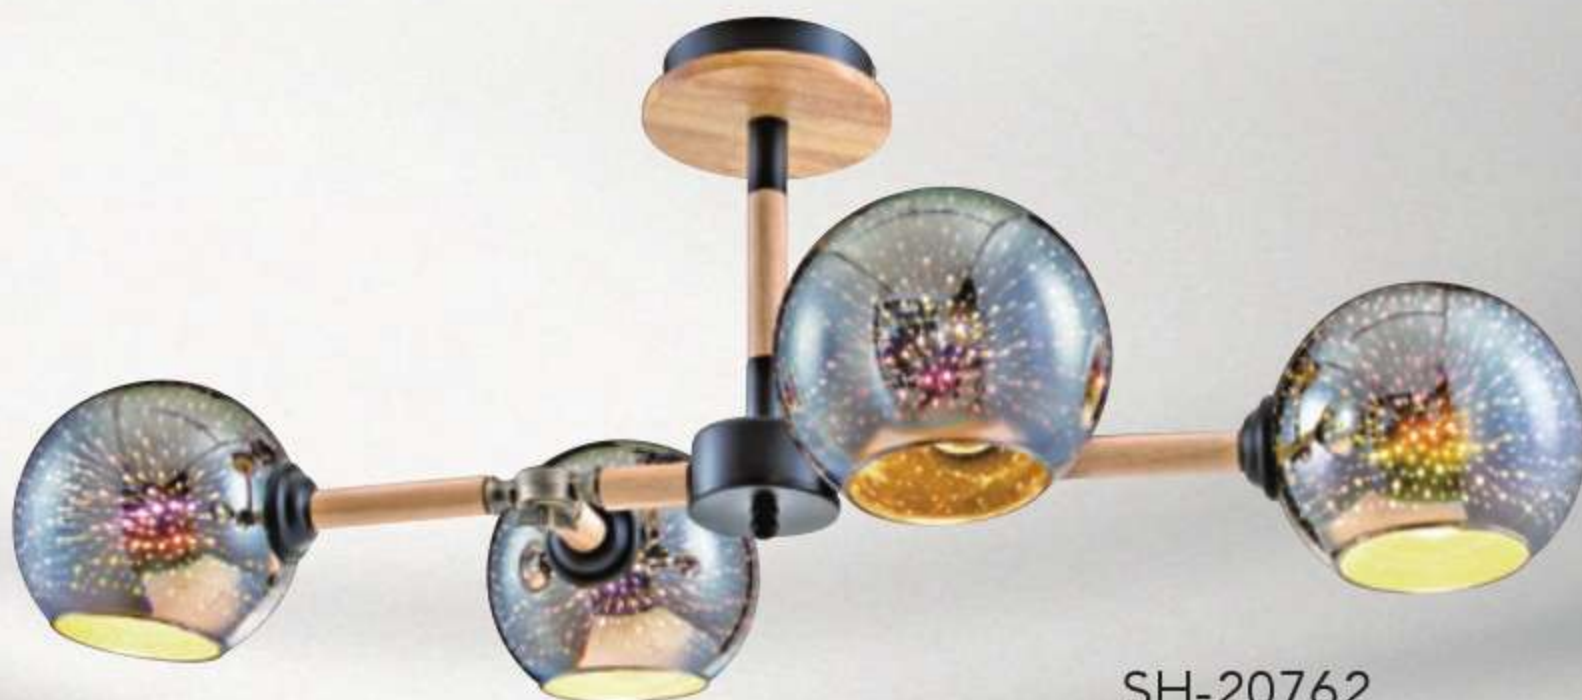

SH-20751 **16600**

W860mm H300mm
桿長200+200mm
E14x8 另計
鋼材 木製品 玻璃 燈頭角度可調

SH-20752 **12900**

W680mm H250mm 桿長200+200mm
E14x6 另計
鋼材 木製品 玻璃 燈頭角度可調

SH-20753 **14750**

W760mm H300mm
E27x5 另計
鋼材烤漆 木製品 玻璃 台灣製造

SH-20754 **9200**

L700mm W130mm H300mm
E27x3 另計
鋼材烤漆 木製品 玻璃 台灣製造

SH-20755 **13800**

W600mm H280mm 桿長400+300mm
E14x9 另計
鋼材

SH-20761

SH-20762

SH-20763

SH-20764

SH-20761 **18400**