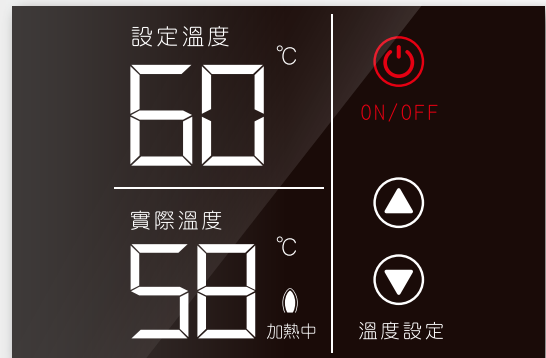

觸控式大面板

超大觸控式顯示面板，水溫資訊一目瞭然，可依季節及用水量，設定40-70度之熱水，節省不必要的加熱，並搭配AI智能加熱，讓熱水效益最大化。

溫度

鴻茂

他牌

AI智能加熱

設定高溫時，AI迅速啟動加熱，提供熱水；設定低溫時，則延緩加熱啟動，減少加熱耗電，不僅可讓熱水出水量大、還能節省加熱耗電。

全面安全守護裝置