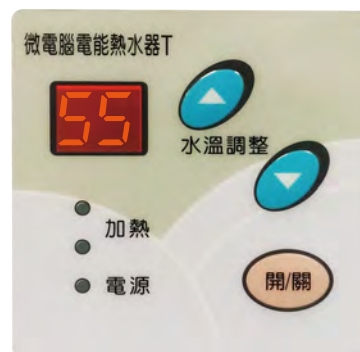

調溫型 TS

可依需求調整水溫
(40-70度)

全機保固二年
(地下水不在保固範圍)

電子式溫度感測器

環保材質保溫效果最好

內建安全漏電斷路器

功能	型號	容量 (公升)	外觀尺寸(公分)		供電 相別	電壓 (V)	電流 (A)	功率 (KW)	進出水管 口徑(英吋)	清潔口 口徑(英吋)	能源效率 分級	每24小時標準 化備用損失 Est. 24 (kWh)	售價
			直徑	高度									
調溫型 (TS型)	EH-0801TS	31	42.5	58	單	220	27	6	1/2"	1	3	0.4963	8,200
	EH-1201TS	42	42.5	73	單	220	18	4	1/2"	1	3	0.5615	9,800
	EH-1501T	53	42.5	86	單	220	18	4	1/2"	1	3	0.6744	10,500
	EH-2001TS	74	47.5	壁96/立113	單	220	18	4	1/2"	1	4	0.9250	12,200
	EH-3001TS	110	50.5	128	單	220	18	4	3/4"	1	3	0.9402	15,000
	EH-4001TS	137	50.5	150	單	220	27	6	3/4"	1	3	1.027	18,000
	EH-5001TS	195	62	139	單	220	27	6	3/4"	1	3	1.3289	25,500
	EH-6001TS	235	62	149	單	220	27	6	1	1	3	1.5809	39,200
	EH-8001TS	330	76	147	單	220	36	8	1	1	3	1.7597	56,000
	EH-10001TS	400	76	150	三	220	21	8	1 1/2"	1 1/2"	-----	-----	70,000

功能	型號	容量 (公升)	外觀尺寸(公分)		供電 相別	電壓 (V)	電流 (A)	功率 (KW)	進出水管 口徑(英吋)	清潔口 口徑(英吋)	能源效率 分級	每24小時標準 化備用損失 Est. 24 (kWh)	售價
			直徑	寬度									
橫調 掛溫 式型 (TS0型)	EH-0801TS0	31	42.5	58	單	220	27	6	1/2"	3/4"	5	0.6034	9,200
	EH-1201TS0	42	42.5	73	單	220	18	4	1/2"	3/4"	4	0.6618	10,800
	EH-1501TS0	53	42.5	86	單	220	18	4	1/2"	3/4"	5	0.8154	11,500
	EH-2001TS0	74	47.5	96	單	220	18	4	1/2"	3/4"	4	0.8735	13,200

※ 禁止使用於非自來水之環境

※ 全系列內桶皆採用不鏽鋼#304材質

※ 三相規格尺寸請參考三相電熱水器

※ 各式規格齊全，其餘容量皆可接受訂製，未列表之大容量詳細規格請洽詢業務