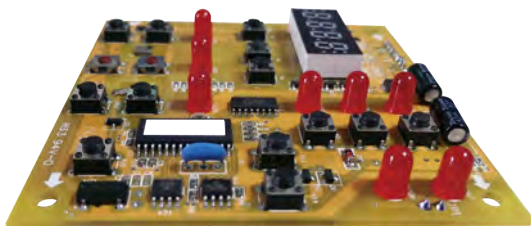

內建安全漏電斷路器

電子式溫度感測器

三段定時加熱

電子式機板

功能	型號	容量 (公升)	外觀尺寸(公分)		供電 相別	電壓 (V)	電流 (A)	功率 (KW)	進水管 口徑(英寸)	清潔口 口徑(英寸)	能源效率 分級	每24小時標準 化備用損失 Est. 24 (kWh)	售價
			直徑	高度									
定時調溫型 (ATS型)	EH-1502AT	53	42.5	86	單	220	18	4	1/2"	1	3	0.6744	13,000
	EH-2002ATS	74	47.5	壁96/立113	單	220	18	4	1/2"	1	4	0.9250	14,700
	EH-3002ATS	110	50.5	128	單	220	18	4	3/4"	1	3	0.9402	17,500
	EH-4002ATS	137	50.5	150	單	220	27	6	3/4"	1	3	1.027	20,500
	EH-5002ATS	195	62	139	單	220	27	6	3/4"	1	3	1.3289	28,000
	EH-6002ATS	235	62	149	單	220	27	6	1	1	3	1.5809	41,700
	EH-8002ATS	330	76	147	單	220	36	8	1	1	3	1.7597	58,500
	EH-10002ATS	400	76	150	三	220	21	8	1 1/2"	1 1/2"	-----	-----	72,500