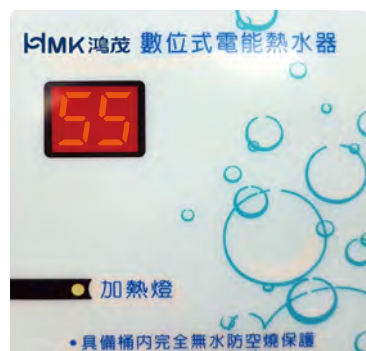

數位化溫度顯示

環保材質保溫效果最好

全機保固一年
(地下水不在保固範圍)

內建安全漏電斷路器

功能	型號	容量 (公升)	外觀尺寸(公分)		供電 相別	電壓 (V)	電流 (A)	功率 (KW)	進水管 口徑(英吋)	清潔口 口徑(英吋)	能源效率 分級	每24小時標準 化備用損失 Est. 24 (kWh)	售價
			直徑	高度									
標準型 (DS型)	EH-08DS	31	38	56	單	220	27	6	1/2"	1	5	0.6383	8,200
	EH-12DS	42	38	69	單	220	18	4	1/2"	1	4	0.6243	9,800
	EH-15DS	53	38	82	單	220	18	4	1/2"	1	5	0.8393	10,500
	EH-20DS	74	42.5	108	單	220	18	4	1/2"	1	4	0.9339	12,200
	EH-30DS	110	47.5	122	單	220	18	4	3/4"	1	4	1.1544	15,000
	EH-40DS	137	47.5	144	單	220	27	6	3/4"	1	4	1.3166	18,000
	EH-50DS	195	62	123	單	220	27	6	3/4"	1	4	1.5055	25,500
	EH-6001S	235	62	149	單	220	27	6	1	1	3	1.5877	39,200
	EH-8001S	330	76	147	單	220	36	8	1	1	2	1.4587	56,000
功能	型號	容量 (公升)	外觀尺寸(公分)		供電 相別	電壓 (V)	電流 (A)	功率 (KW)	進水管 口徑(英吋)	清潔口 口徑(英吋)	能源效率 分級	每24小時標準 化備用損失 Est. 24 (kWh)	售價
			直徑	寬度									
橫掛 標準式 (DSQ型)	EH-08DSQ	31	38	56	單	220	27	6	1/2"	3/4"	5	0.6281	9,200
	EH-12DSQ	42	38	69	單	220	18	4	1/2"	3/4"	5	0.7107	10,800
	EH-15DSQ	53	38	82	單	220	18	4	1/2"	3/4"	5	0.8166	11,500