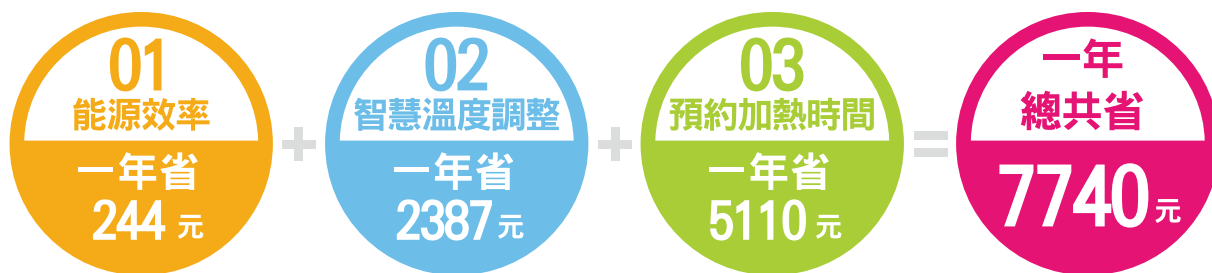

定時調溫型 ATS

可依需求調整水溫
(40-70度)

環保材質保溫效果最好

全機保固二年
(地下水不在保固範圍)

內建安全漏電斷路器

電子式溫度感測器

三段定時加熱