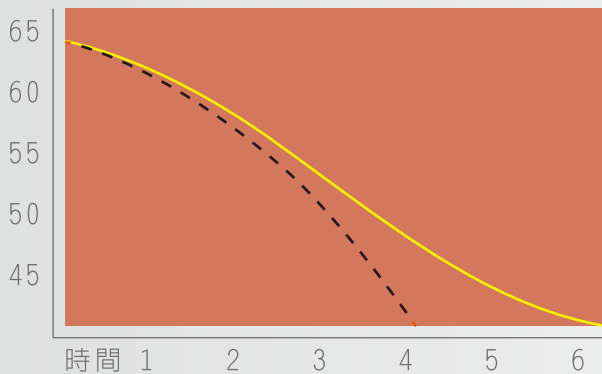

觸控式大面板

超大觸控式顯示面板，水溫資訊一目瞭然，可依季節及用水量，設定40-70度之熱水，節省不必要的加熱，並搭配AI智能加熱，讓熱水效益最大化。

溫度

鴻茂

他牌

AI智能加熱

設定高溫時，AI迅速啟動加熱，提供熱水；設定低溫時，則延緩加熱啟動，減少加熱耗電，不僅可讓熱水出水量大、還能節省加熱耗電。

全面安全守護裝置