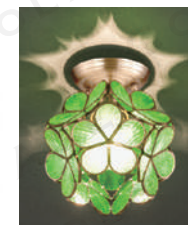

GA10-3681 130000
L680mm W210mm H220mm
線長1000mm
E27X3 另計
銅製品、鐵材烤黑漆
第凡尼玻璃 (透光鑽石清)

GA10-3682 46000
W210mm H220mm
E27X1 另計
銅製品、第凡尼玻璃 (透光鑽石清)

GA10-3683 46000
W210mm H220mm
E27X1 另計
銅製品、第凡尼玻璃 (透光櫻花粉)

GA10-3684 46000
W210mm H220mm
E27X1 另計
銅製品、第凡尼玻璃 (透光翡翠綠)

GA10-3691 48000
W210mm H220mm 線長1000mm
E27X1 另計
銅製品、第凡尼玻璃 (透光鑽石清)

GA10-3692 48000
W210mm H220mm 線長1000mm
E27X1 另計
銅製品、第凡尼玻璃 (透光櫻花粉)

GA10-3693 48000
W210mm H220mm 線長1000mm
E27X1 另計
銅製品、第凡尼玻璃 (透光翡翠綠)

GA10-3694 47000
W210mm H220mm D250mm
E27X1 另計
銅製品、第凡尼玻璃 (透光鑽石清)

GA10-3695 47000
W210mm H220mm D250mm
E27X1 另計
銅製品、第凡尼玻璃 (透光櫻花粉)

GA10-3696 47000
W210mm H220mm D250mm
E27X1 另計
銅製品、第凡尼玻璃 (透光翡翠綠)

◆ Pure Copper ◆
不鏽銅材

GA10-3684