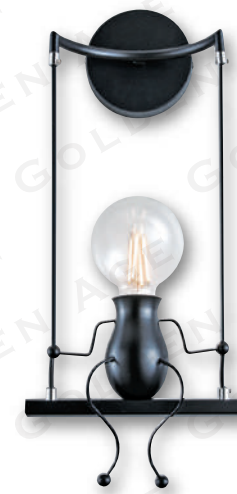

GA10-2995 12000
W220mm H540mm D140mm
E27X1 另計
鐵材烤黑漆