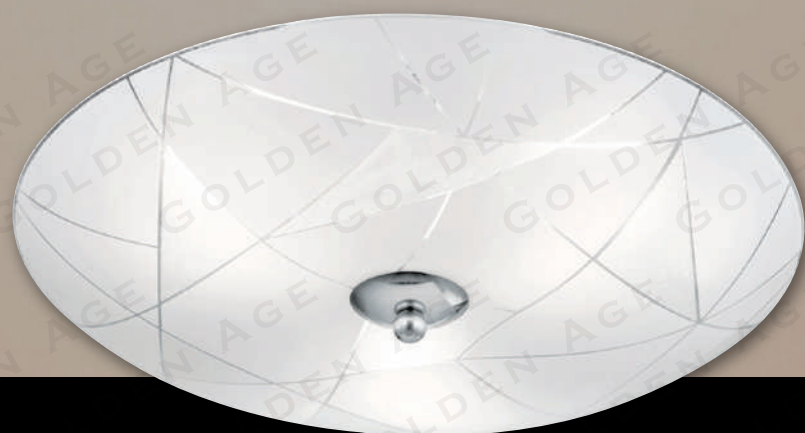

GA10-3521 16000
W500mm H130mm
E27X5 另計
附小夜燈5WX1、內附電子開關
金屬、水晶砂玻璃

GA10-3522 13000
W400mm H120mm
E27X3 另計
附小夜燈5WX1、內附電子開關
金屬、水晶砂玻璃

GA10-3524 13000
W400mm H120mm
E27X3 另計
附小夜燈5WX1、內附電子開關
金屬、水晶砂玻璃

GA10-3526 30000
W500mm H130mm
內附舞光LED三色燈盤 50WX1
(白 / 黃 / 自然光)
金屬、水晶砂玻璃

GA10-3528 22000
W400mm H120mm
內附舞光LED三色燈盤 30WX1
(白 / 黃 / 自然光)
金屬、水晶砂玻璃

GA10-3523 17000
W500mm H135mm
E27X5 另計
附小夜燈5WX1、內附電子開關
金屬、水晶砂玻璃

GA10-3525 16000
W500mm H130mm
E27X5 另計
附小夜燈5WX1、內附電子開關
金屬、水晶砂玻璃

GA10-3527 13000
W400mm H120mm
E27X3 另計
附小夜燈5WX1、內附電子開關
金屬、水晶砂玻璃

GA10-3529 6000
W300mm H120mm
E27X2 另計
金屬、水晶砂玻璃