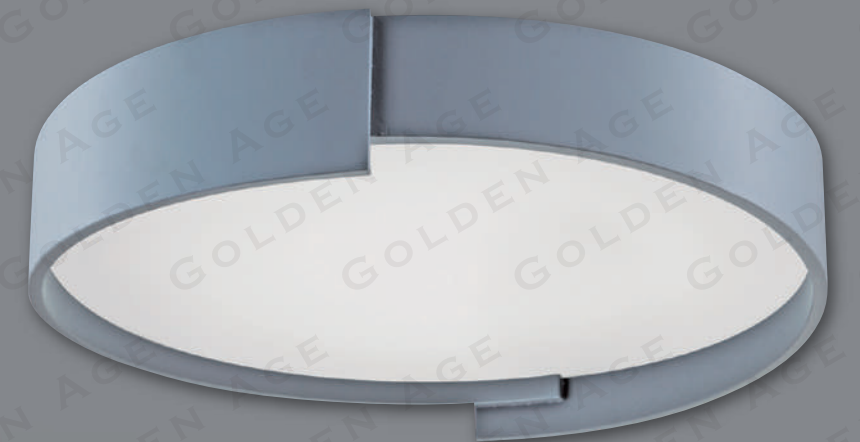

GA10-3101 (木+白) 58000
GA10-3102 (木+黑) 58000
GA10-3103 (黑+白) 58000
GA10-3104 (灰+白) 58000

W560mm H90mm
內附舞光LED三色燈盤 50WX1
(白/黃/自然光)
鐵藝烤漆、壓克力

GOLDEN AGE

LIGHT UP YOUR LIFE

GA10-3112

GA10-3111 (白) 52000
GA10-3112 (灰) 52000

W500mm H100mm
內附舞光LED三色燈盤 50WX1
(白/黃/自然光)
鐵藝烤漆、壓克力

GA10-3113 (白) 52000
GA10-3114 (灰) 52000

W500mm H130mm
內附舞光LED三色燈盤 50WX1
(白/黃/自然光)
鐵藝烤漆、壓克力