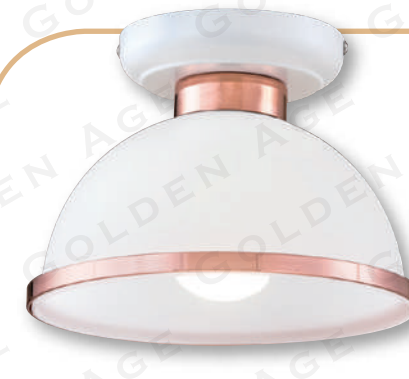

GA10-3871 14000

W210mm H150mm
E27X1 另計
鐵材電鍍玫瑰金+烤白漆、玻璃(活動金環)