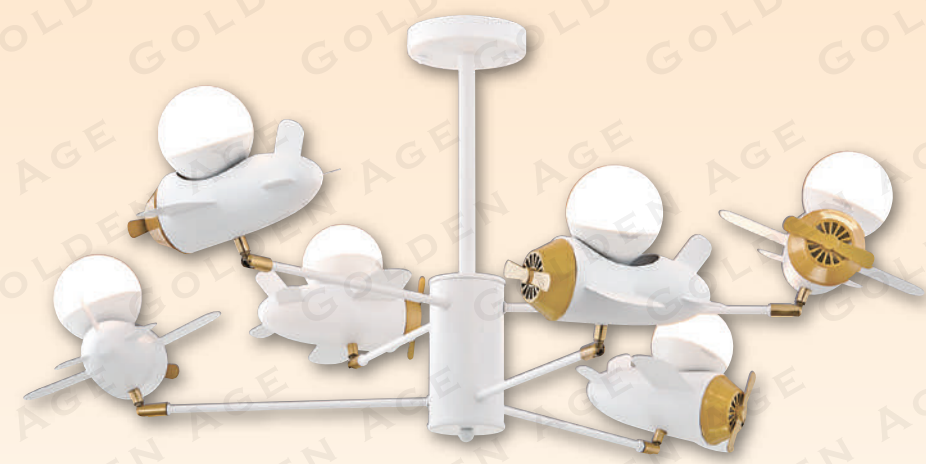

W200mm H270mm
內附G9 LED 5WX1
金屬電鍍(手持)、樹脂烤漆(白色)、壓克力圓球

GA10-2974 18000

W200mm H270mm
內附G9 LED 5WX1
金屬電鍍(手持)、樹脂烤漆(藍色)、壓克力圓球

GA10-2975 18000

W200mm H270mm
內附G9 LED 5WX1
金屬電鍍(手持)、樹脂烤漆(粉紅色)、壓克力圓球

GA10-2981 67000
W950mm H455mm
E27X6 另計、內附電子開關
鋼材烤漆