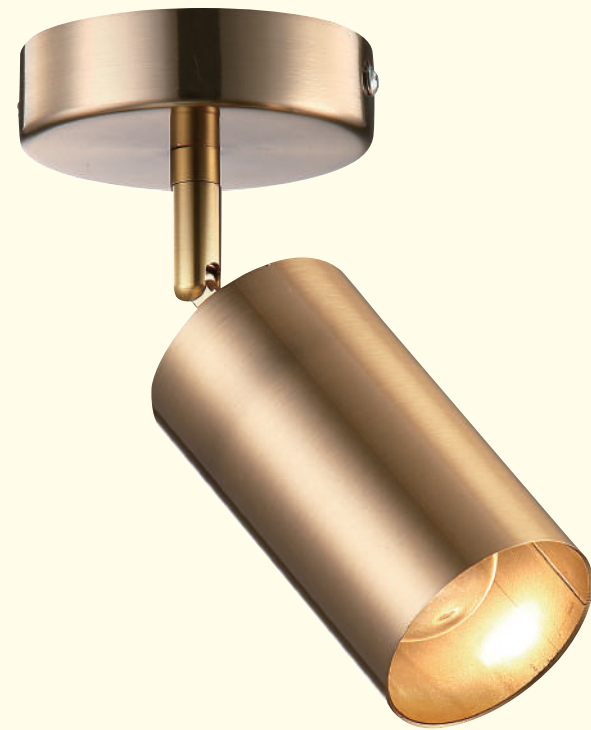

Casa fácil decorar

KL-64241