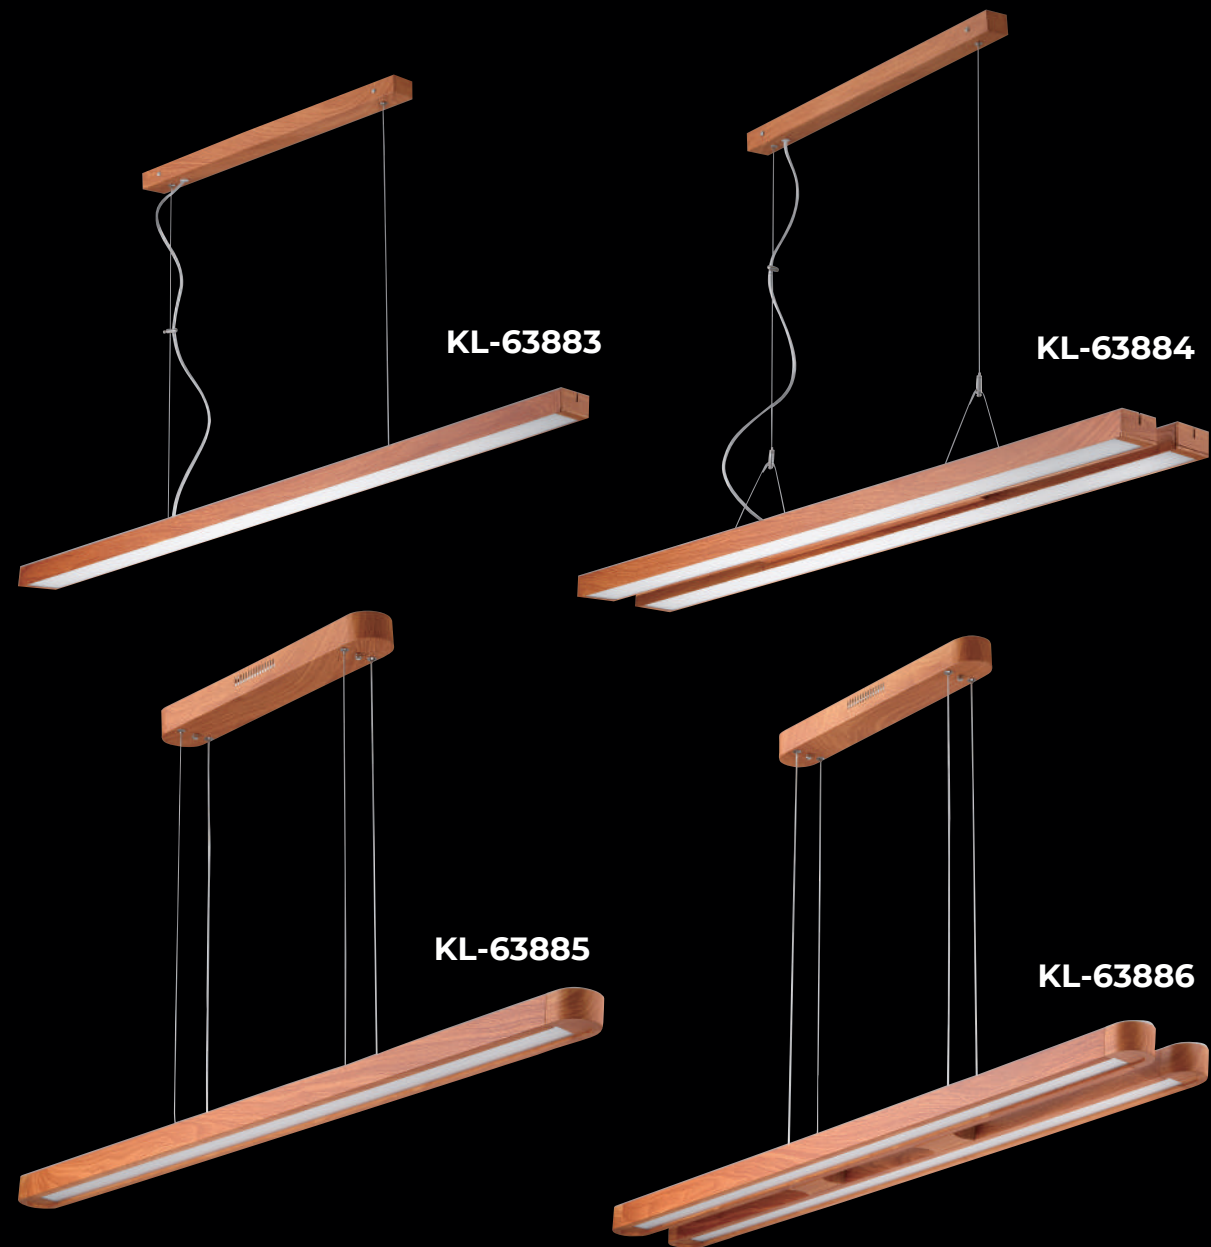

KL-63881 A 31500 / B 24300

A L1235 H80 W68mm / T5 28W X 2 另計 / 鋁合金、壓克力燈罩
B L1235 H80 W68mm / T8 LED 4 尺 X 1 另計 / 鋁合金、壓克力燈罩

KL-63882 39300

L1250 H60 W150mm
T8 LED 4 尺 X 2 另計
鋁合金、壓克力燈罩

台灣製造

附 1 米吊線

KL-63883

KL-63884