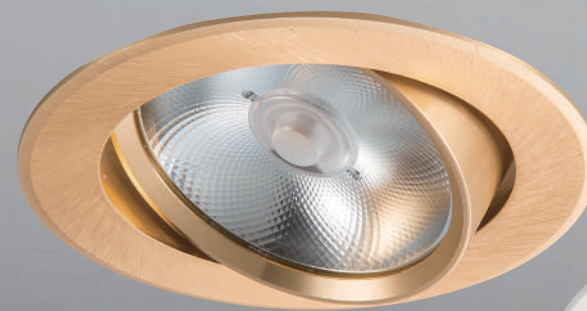

55 mm

KL-64151 5860

W109 H30mm Ra ≥ 90 / 超薄
美國原裝 CREE COB 10W
3000K / 4000K
鋁材 AC100-240V 嵌孔 $\Phi 90$ mm

90 mm

KL-64152 5360

W109 H30mm Ra ≥ 90 / 超薄
美國原裝 CREE COB 10W
3000K / 4000K
鋁材 AC100-240V 嵌孔 $\Phi 90$ mm