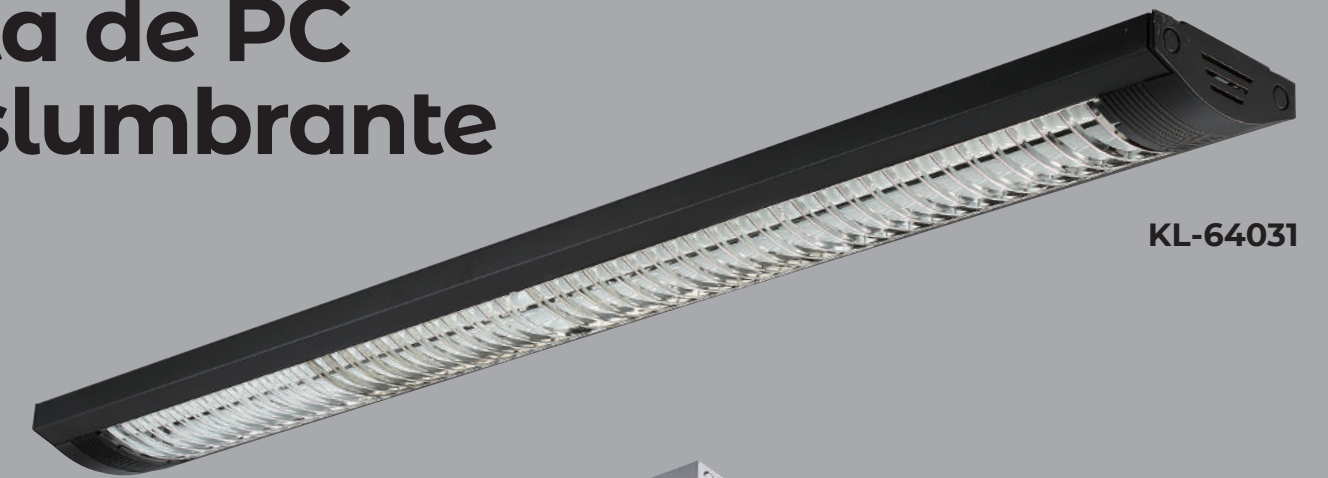

Cubierta de PC antideslumbrante

台灣製造

KL-64031