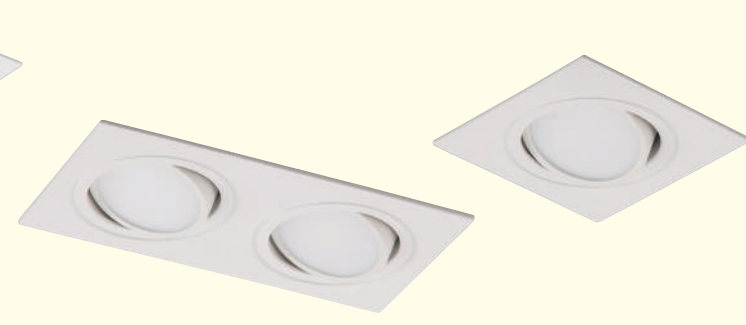

有邊框泛光型嵌燈系列