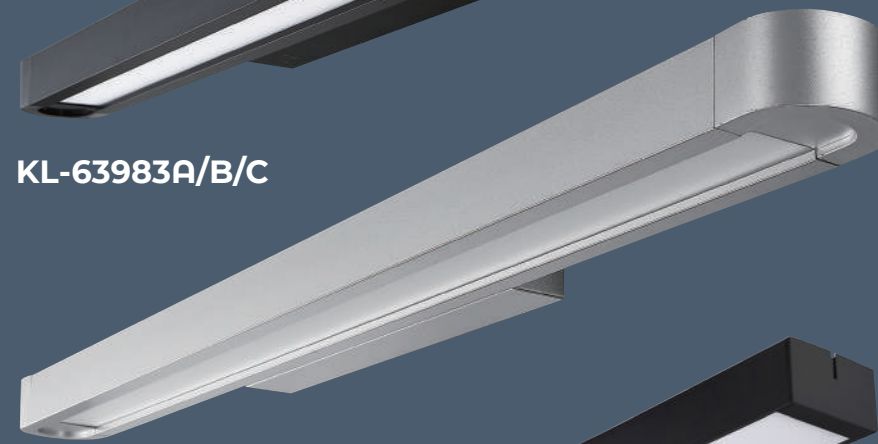

KL-63984A/B/C

KL-63985 A 25800 B 25800 C 21500

A L1208 H50 W103mm / T8 4 尺 LED X 1 另計
B L908 H50 W103mm / T8 3 尺 LED X 1 另計 **訂製品**
C L608 H50 W103mm / T8 2 尺 LED X 1 另計 **訂製品**
鋁合金、壓克力燈罩