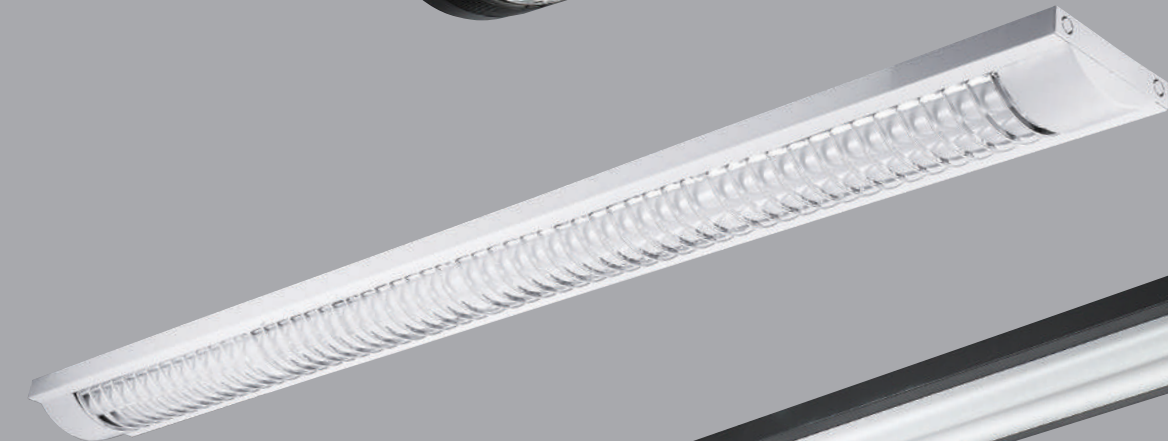

台灣製造

KL-64021 28600

L1350 H120 W300mm / T8 4 尺 LED X 3 另計
鋼管烤漆

KL-64022 24300

L1350 H120 W210mm / T8 4 尺 LED X 2 另計
鋼管烤漆

KL-64023 18600

L1350 H120 W70mm / T8 4 尺 LED X 1 另計
鋼管烤漆

KL-64024 28600

L1235 H115 W300mm / T8 4 尺 LED X 3 另計
鋁合金烤漆

KL-64025 24300

L1235 H115 W210mm / T8 4 尺 LED X 2 另計
鋁合金烤漆

KL-64026 18600

L1235 H115 W70mm / T8 4 尺 LED X 1 另計
鋁合金烤漆

Cubierta de PC antideslumbrante

台灣製造

KL-64032

KL-64031 13600

L1354 H55 W165mm / T8 4 尺 LED X 2 另計
鋼板烤漆、防眩格柵

KL-64032 13600

L1235 H45 W125mm / T8 4 尺 LED X 2 另計
鋼板烤漆、防眩格柵

KL-64033 13600

L1235 H45 W125mm / T8 4 尺 LED X 2 另計
鋼板烤漆、PC 燈罩

KL-64034 13600

L1235 H45 W125mm / T8 4 尺 LED X 2 另計
鋼板烤漆、PC 燈罩

KL-64035 11500

L1250 H100 W50mm / T8 4 尺 LED X 1 另計
鋁合金、PC 燈罩