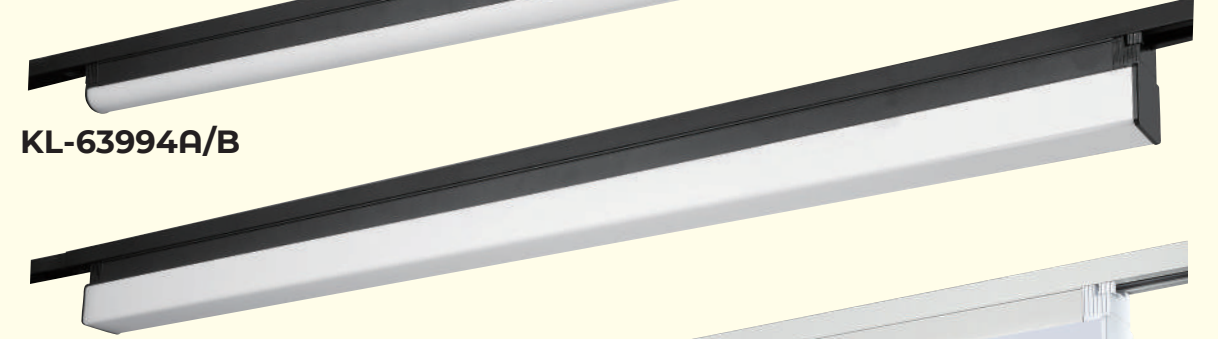

KL-63981 A 25800 B 22900

A L1235 H90 W118mm / T8 4 尺 LED X 1 另計
B L615 H90 W118mm / T8 2 尺 LED X 1 另計 **訂製品**
鋁合金、PC 燈罩

KL-63982 A 25800 B 22900

A L1235 H90 W118mm / T8 4 尺 LED X 1 另計
B L615 H90 W118mm / T8 2 尺 LED X 1 另計 **訂製品**
鋁合金、PC 燈罩

台灣製造

KL-63983 A 25800 B 25800 C 24300

A L1267 H40 W103mm / T8 4 尺 LED X 1 另計
B L967 H40 W103mm / T8 3 尺 LED X 1 另計 **訂製品**
C L667 H40 W103mm / T8 2 尺 LED X 1 另計 **訂製品**
鋁合金、壓克力燈罩

KL-63984 A 25800 B 25800 C 24300

A L1267 H40 W103mm / T8 4 尺 LED X 1 另計
B L967 H40 W103mm / T8 3 尺 LED X 1 另計 **訂製品**
C L667 H40 W103mm / T8 2 尺 LED X 1 另計 **訂製品**
鋁合金、壓克力燈罩

KL-63985 A 25800 B 25800 C 21500

A L1208 H50 W103mm / T8 4 尺 LED X 1 另計
B L908 H50 W103mm / T8 3 尺 LED X 1 另計 **訂製品**
C L608 H50 W103mm / T8 2 尺 LED X 1 另計 **訂製品**
鋁合金、壓克力燈罩

KL-63986 A 25800 B 25800 C 21500

A L1208 H50 W103mm / T8 4 尺 LED X 1 另計
B L908 H50 W103mm / T8 3 尺 LED X 1 另計 **訂製品**
C L608 H50 W103mm / T8 2 尺 LED X 1 另計 **訂製品**
鋁合金、壓克力燈罩

Casa fácil Decorar