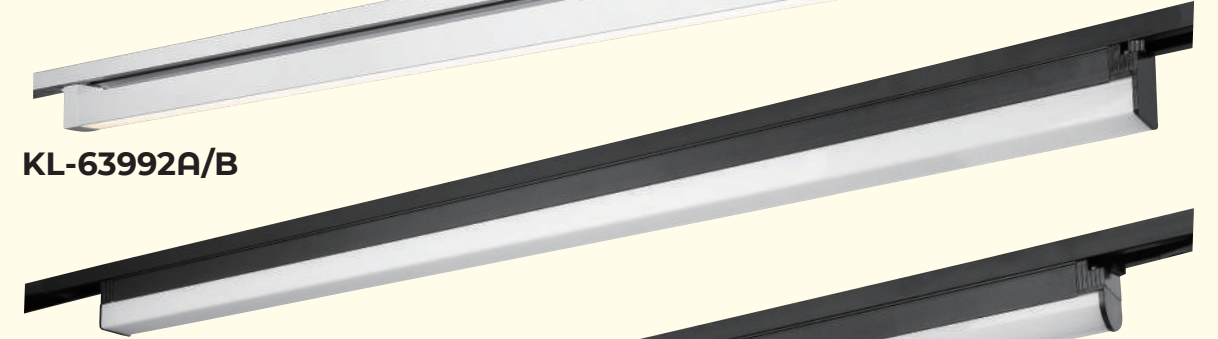

KL-63993A/B