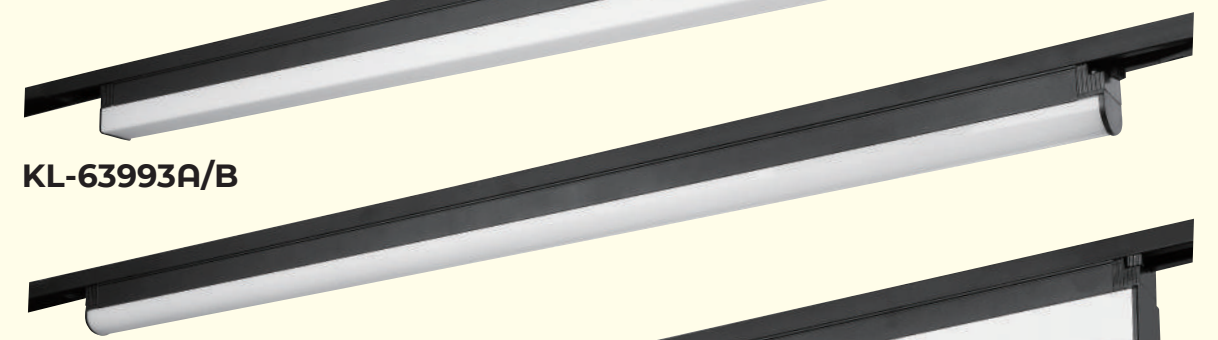

KL-63994A/B