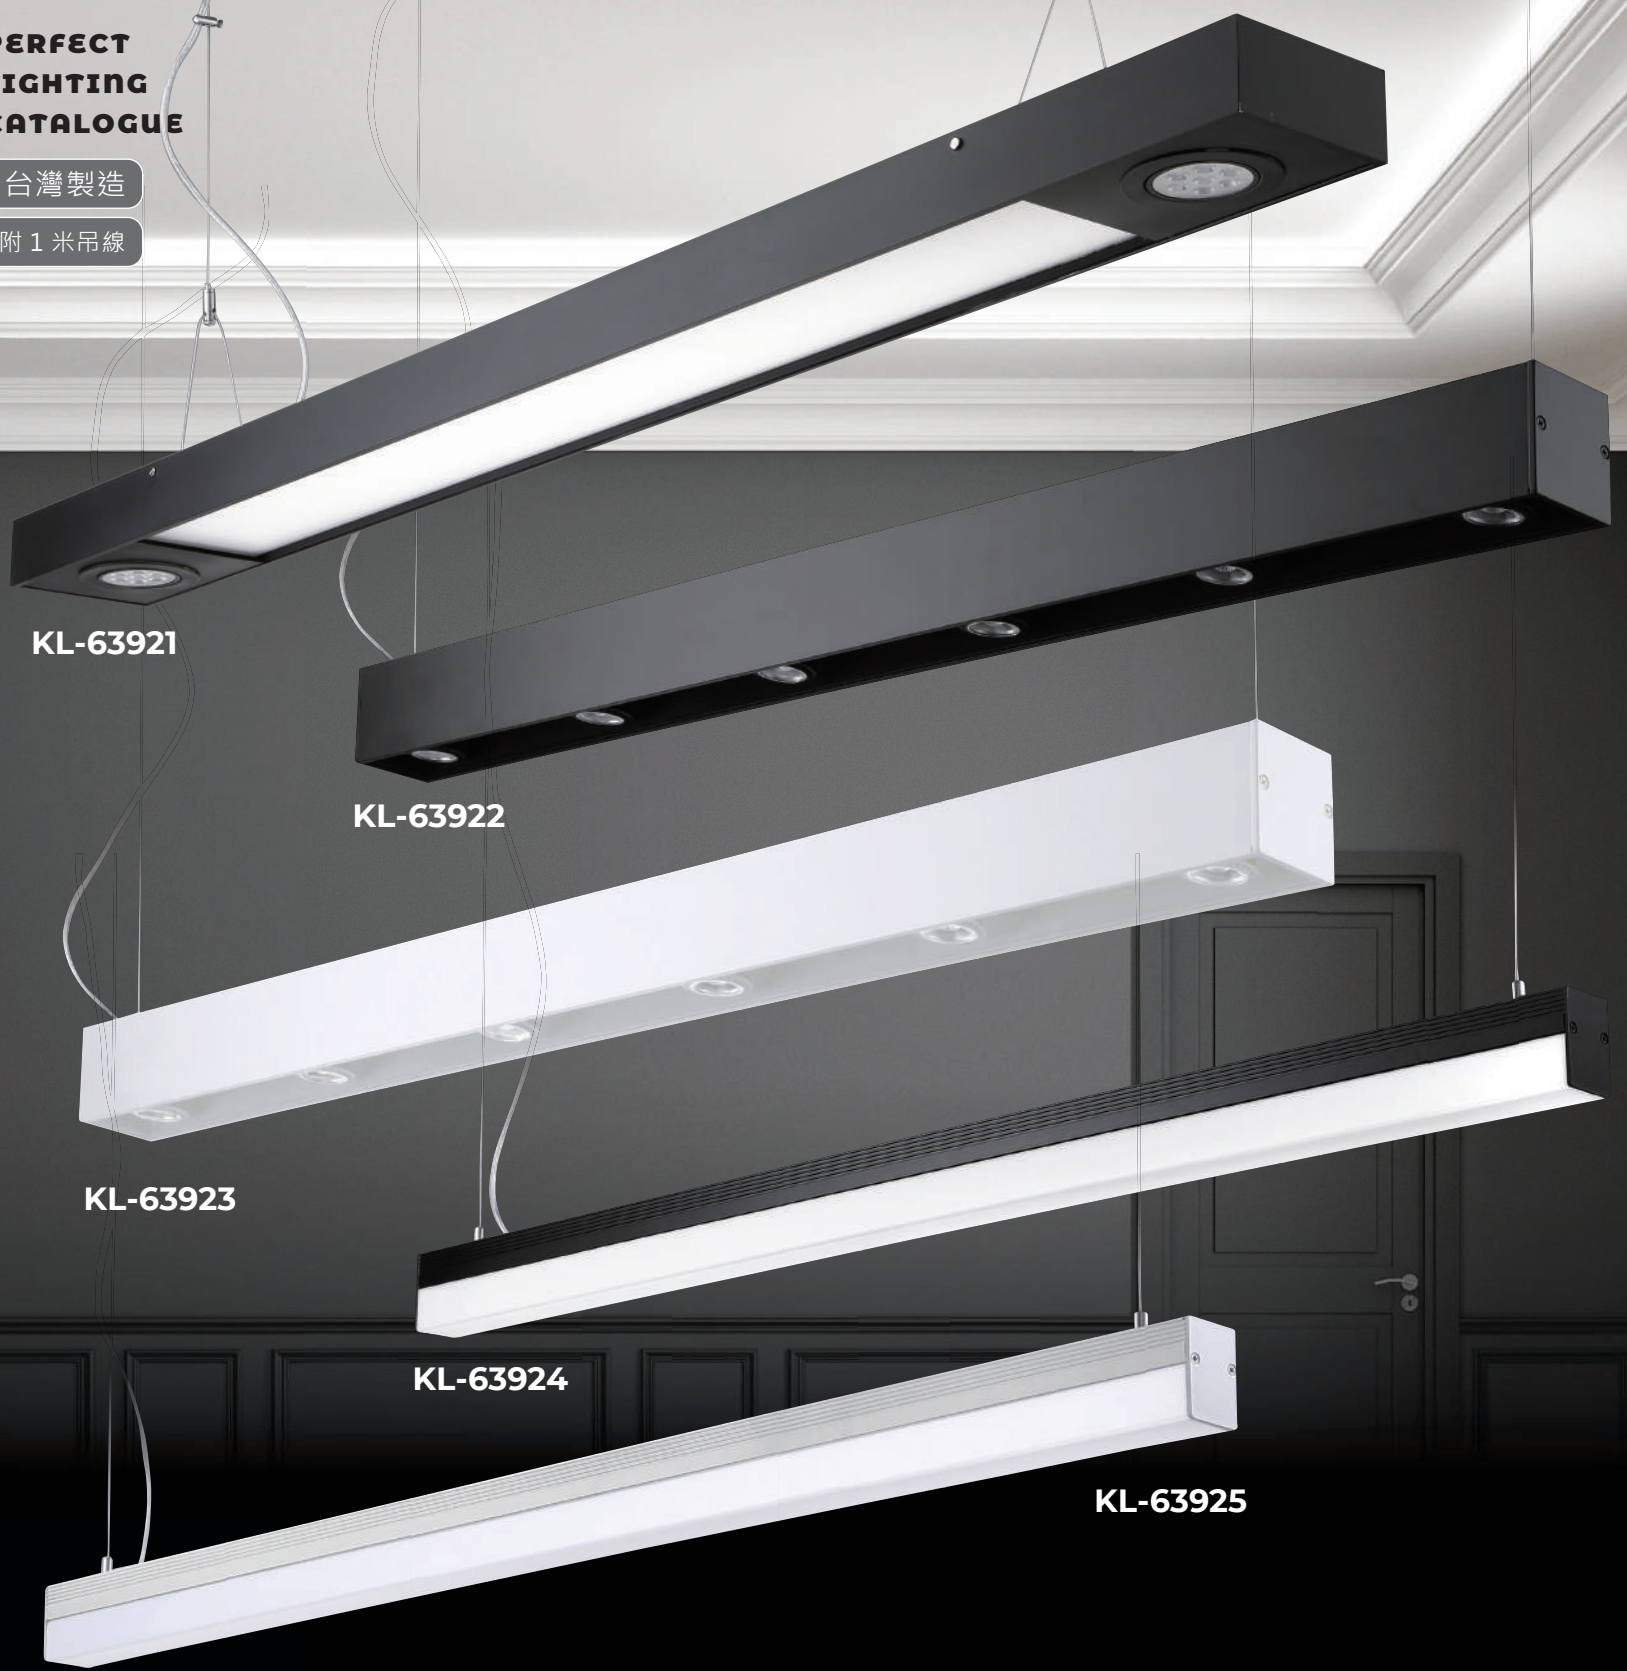

台灣製造
附 1 米吊線

KL-63921

KL-63922

KL-63923

KL-63924

KL-63925

KL-63921 38600

L1500 H70 W150mm
T8 4 尺 LED X 2 另計 / LED 10W X 2 3000K
鋁合金烤漆、壓克力燈罩

KL-63924 20000

L1190 H60 W38mm
LED 20W 3000K / 訂製 4000K / 6000K
鋁合金、PC 燈罩

KL-63922 35800

L1195 H80 W68mm
CREE GU10 6W X 6 3000K
鋁合金

KL-63925 20000

L1190 H60 W38mm
LED 20W 3000K / 訂製 4000K / 6000K
鋁合金、PC 燈罩

KL-63923 35800

L1195 H80 W68mm
CREE GU10 6W X 6 3000K
鋁合金