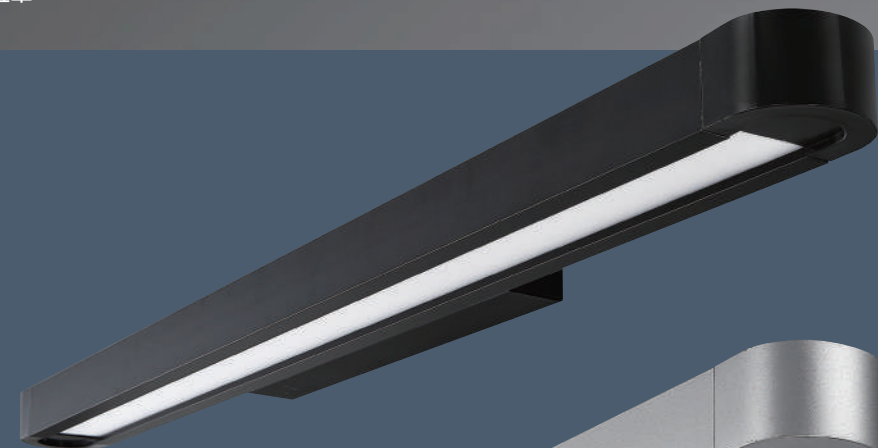

KL-63983A/B/C

KL-63984 A 25800 B 25800 C 24300

A L1267 H40 W103mm / T8 4 尺 LED X 1 另計
B L967 H40 W103mm / T8 3 尺 LED X 1 另計 **訂製品**
C L667 H40 W103mm / T8 2 尺 LED X 1 另計 **訂製品**
鋁合金、壓克力燈罩