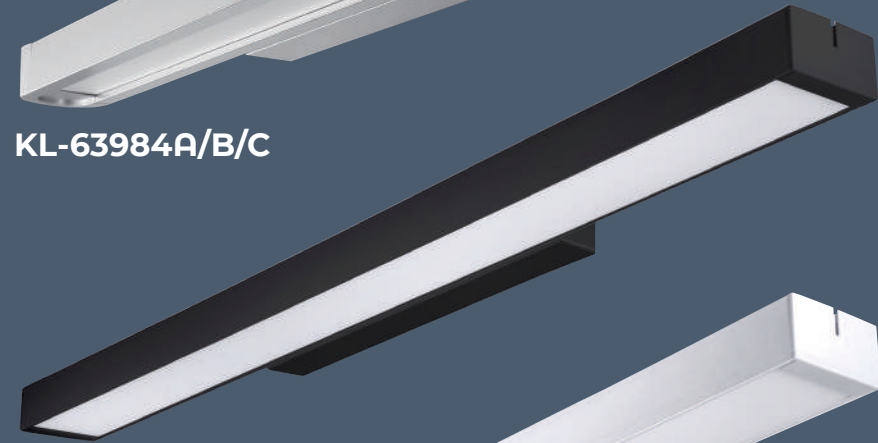

KL-63985A/B/C

KL-63986 A 25800 B 25800 C 21500

A L1208 H50 W103mm / T8 4 尺 LED X 1 另計
B L908 H50 W103mm / T8 3 尺 LED X 1 另計 **訂製品**
C L608 H50 W103mm / T8 2 尺 LED X 1 另計 **訂製品**
鋁合金、壓克力燈罩