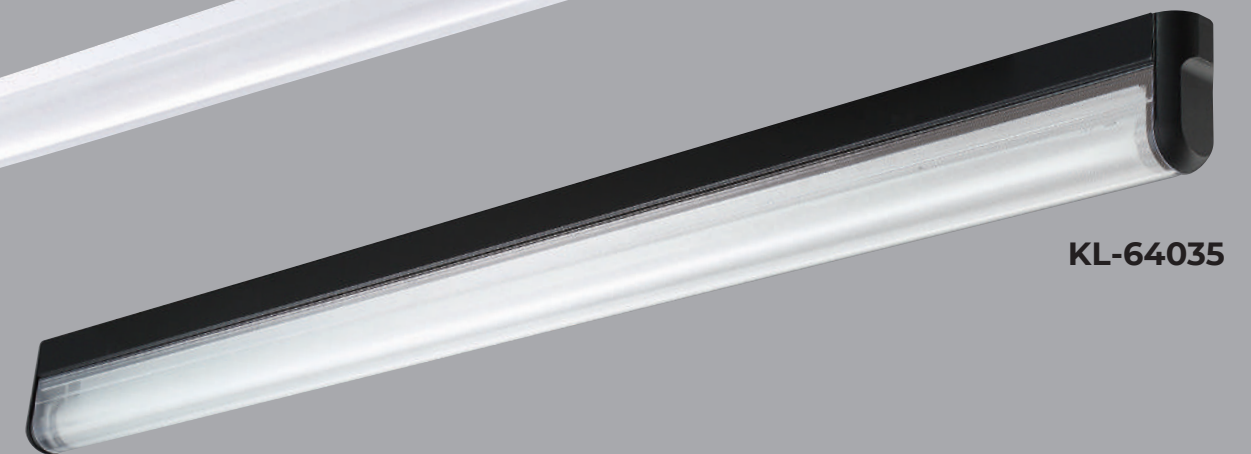

Cubierta de PC antideslumbrante

台灣製造

KL-64031

KL-64032

KL-64033

KL-64034

KL-64035

KL-64031 13600