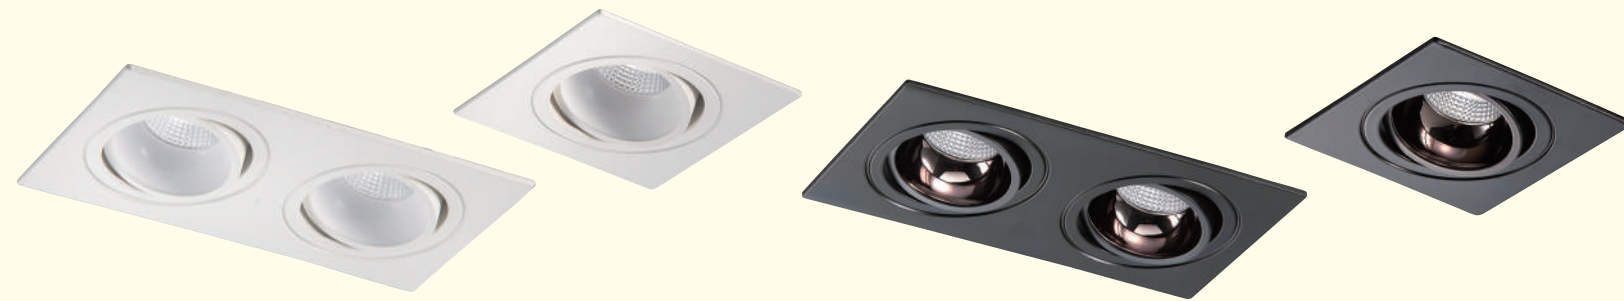

95X95 mm

有邊框深防眩嵌燈系列

KL-64121 13680

W93x174 H90mm Ra ≥ 90 / 深防眩
美國原裝 CREE COB 10W X 2
3000K / 4000K
鋁材 / AC100-240V
嵌孔 □ 75 x 150mm

75x150 mm

KL-64122 6840

W93x93 H90mm Ra ≥ 90 / 深防眩
美國原裝 CREE COB 10W
3000K / 4000K
鋁材 / AC100-240V
嵌孔 φ75 mm