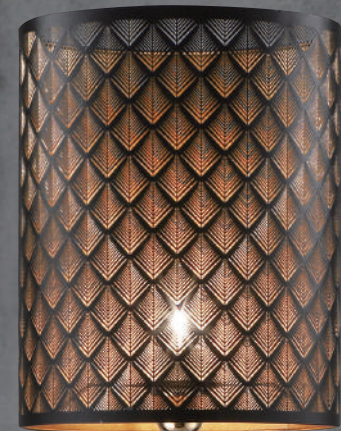

— vidrieras, lámina acrílica

KL-63581