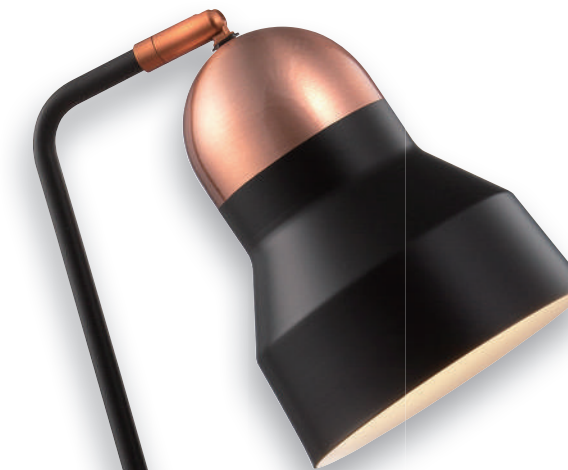

KL-63731

KL-63731
27000

W150 D270 H590mm
E27 X 1 另計
鋼材

KL-63732
37300

W440 H570mm
E27 X 1 另計
鋼材、拉鍊開關