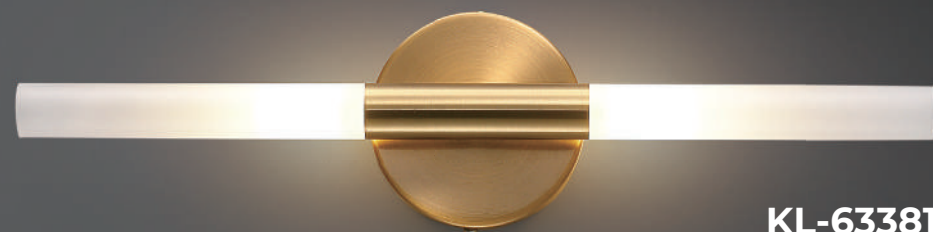

Casa fácil Decorar

KL-63381

KL-63382

KL-63383

KL-63381 12000

W100 H410 D80mm
G9 X 2 另計
金屬、壓克力

KL-63382 29300

W180 H500 D300mm
G9 X 2 另計
金屬、玻璃