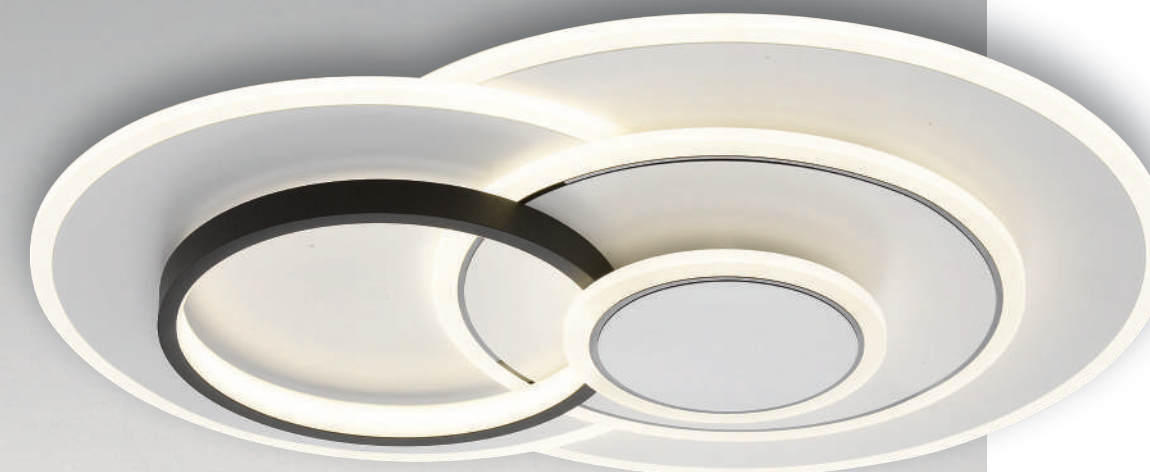

Tatur, eatempor

sequis etusciis vidist et undio te
aut ide illabor epudicit es mos
moluptatibus ma quatempe-
rum hari utem quia consequ
iaspiducit unt latio cullab ius
aut quam si blandit landunt,
sequam et es ut elenimod
quodi remqui

Chapado en negro perla

KL-61511

KL-61501
35000

Φ500 H70mm
LED 40W 三色變光
金屬烤漆、壓克力

KL-61502
35000

Φ500 H80mm
LED 90W 三色變光
金屬烤漆

KL-61511
40000

L590 W450 H90mm
LED 80W 三色變光
金屬烤漆、壓克力

KL-61512
35000

Φ500 H65mm
LED 72W 三色變光
金屬烤漆