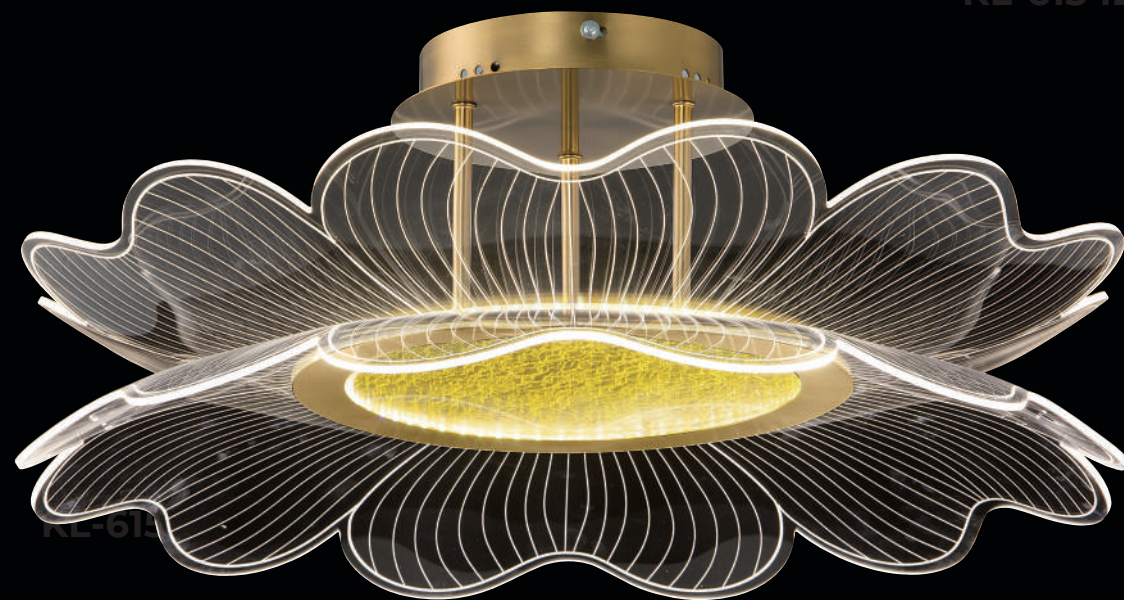

KL-61531
35000

Φ600 H45mm
LED 52W 三色變光
金屬烤漆

KL-61522
46000

□ 500 H50mm
LED 46W 三色變光
金屬烤漆、壓克力

KL-61532
35000

Φ530 H60mm
LED 46W 三色變光
金屬烤漆、壓克力

Casa fácil Decorar

KL-61541