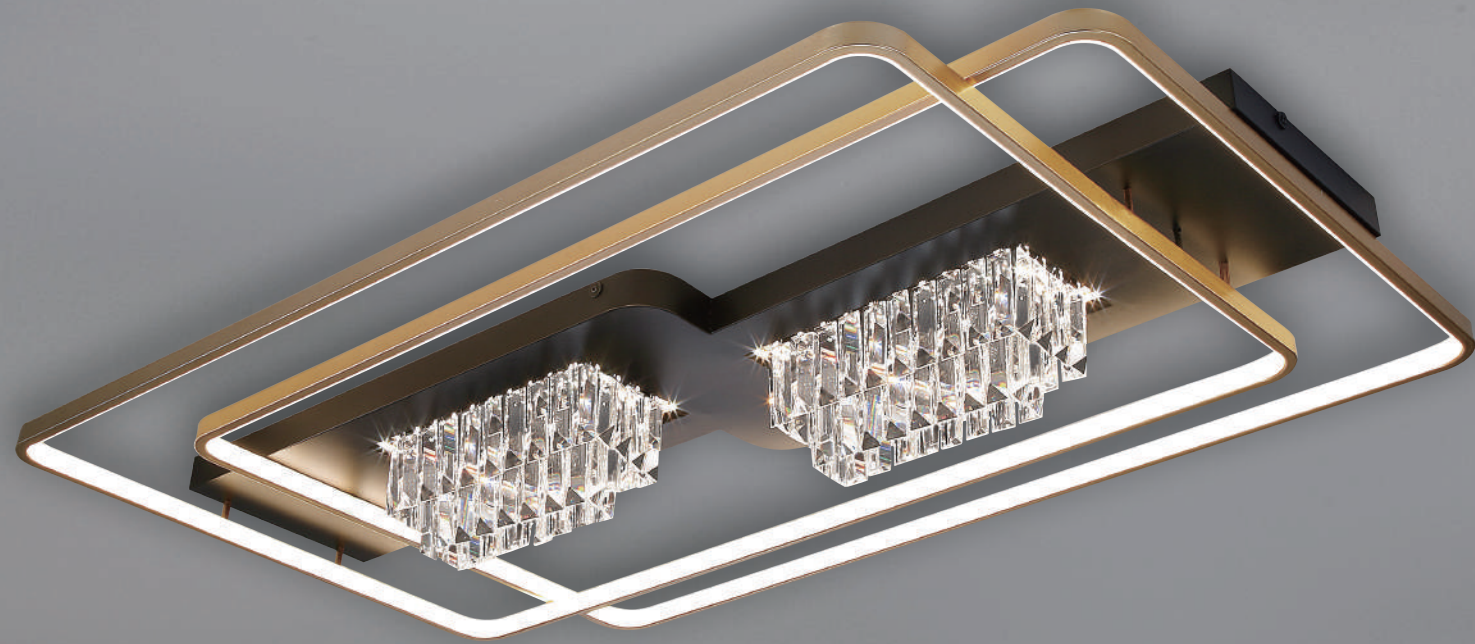

—
metálico,
acrílico

KL-61281
75000

L850 W400 H80mm
LED 36W 三色光
金屬鍍鉻、水晶片

KL-61291
75000

Φ600 H100mm
LED 70W 三色光
金屬烤漆、壓克力

KL-61301
144000

L1100 W700 H150mm
LED 115W 三色變光
鋁、水晶

LED LIGHTING **Jugar hermosa vida**