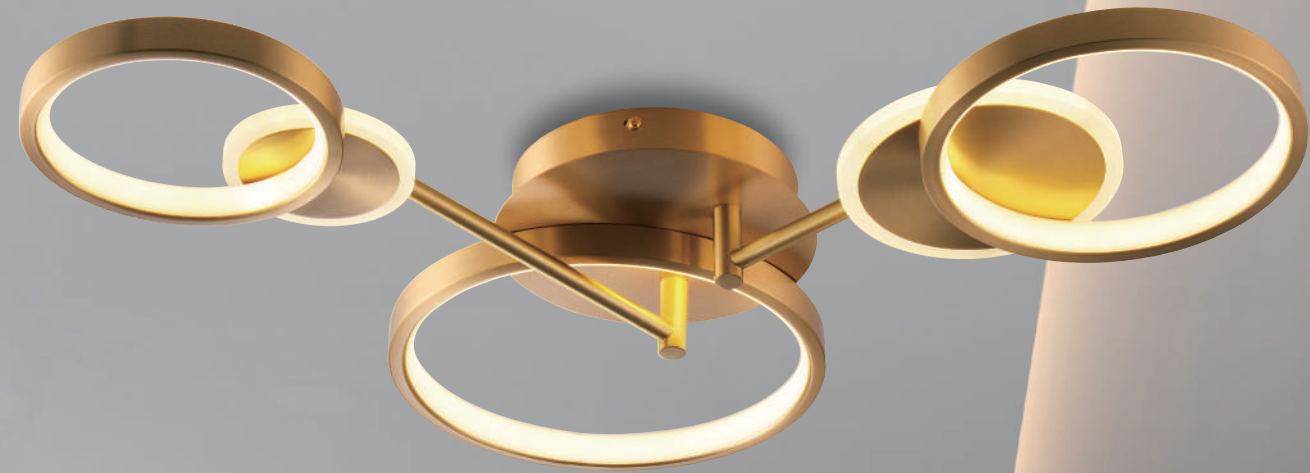

Perfect
lighting
catalogue

KL-61441
106000

Φ620 H120mm
LED 45W 三色變光
銅

144