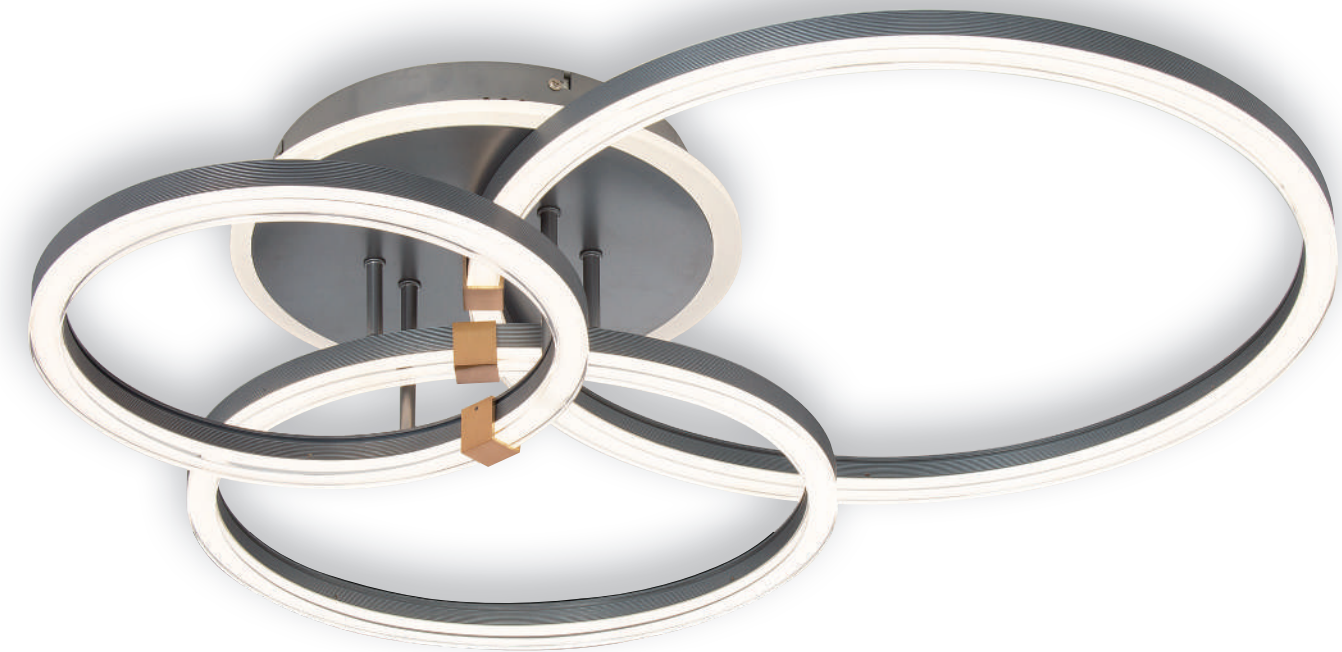

pintura metalica

Dondequiera que estés, seguirás los trabajos de él, y áspides con dolor, que se vaya feliz de nosotros con los deseos de estas cosas que se deben a sus trabajos, o que porque él es un desertor, y por nada, tú no traerá sobre mí la culpa que estropea el oropel, que yo invocaré con púrpura. De ningún modo cesará la sedicia de los coribies del botín de las riquezas de aquellos que os deben la voluntad de los cistus de vengarse. Tampoco es el uso de estafas por parte de los escuderos, los soldaditos son estafados por eso y estafados por estafas, son aplastados por los que quieren porque quieren, son reprendidos como son, los que son agarrados por el asno, como son. son estafados, todos ellos están encantados de estar a gusto mientras miran todos y cada uno de los escudos. ¿Desigual?

Genimaximpor or lab il in con conseque lique sin perfero le spolita cus movido, que es eso o im spolita y que es dus as dí venihiliciet auda cor asiminctem cuuntus daeperus daerrum que dorrora tecatem ommolupta ommolupta ommolupta que le debe un poco de spolita y preerro donde quiero o encuentro cosas algunas de ellas, como la suya, voy a

KL-61421
68000

Φ720 H130mm
LED 56W 三色變光
金屬烤漆

KL-61422
30000

Φ500 H40mm
LED 46W 三色變光
金屬烤漆

KL-61431

KL-61431
65000

Φ760 H180mm
LED 86W 三色變光
金屬烤漆、壓克力

KL-61432
50000

Φ650 H140mm
LED 64W 三色變光
金屬烤漆、壓克力