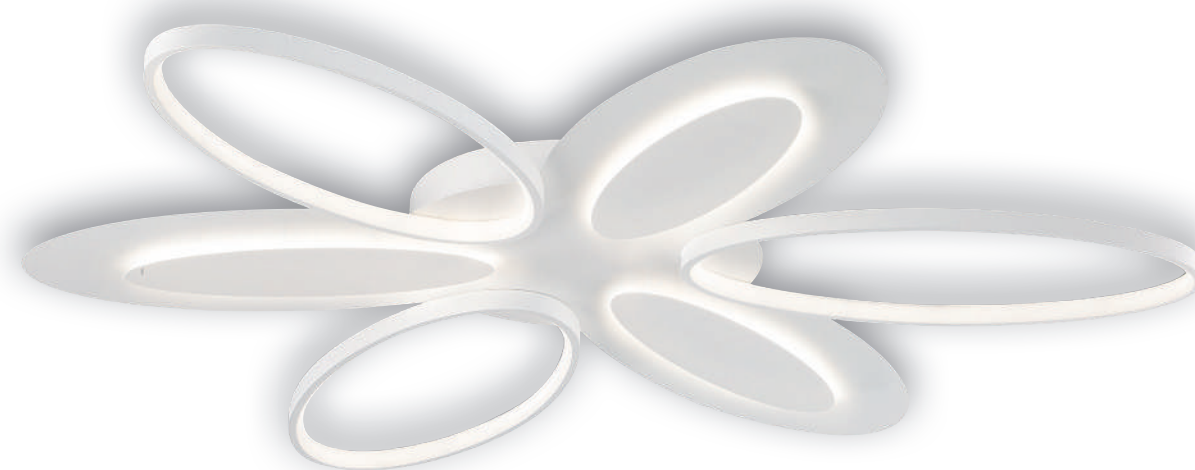

KL-61412

KL-61411
83000

Φ990 H60mm
LED 96W 三色變光
金屬烤漆

KL-61412
72000

Φ950 H60mm
LED 72W 三色變光
金屬烤漆