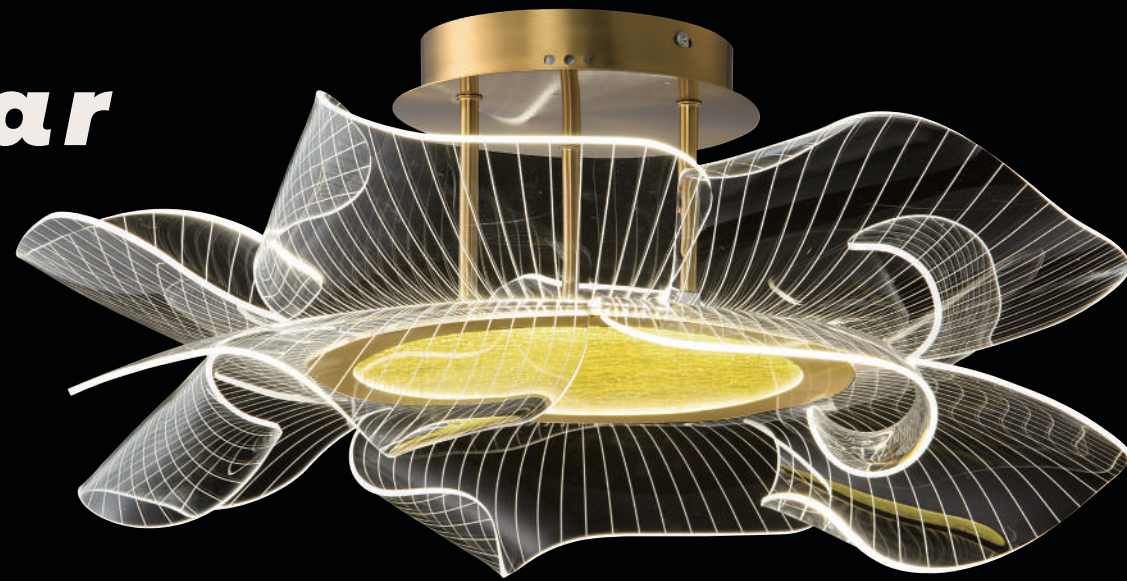

KL-61531
35000

Φ600 H45mm
LED 52W 三色變光
金屬烤漆

KL-61522
46000

□ 500 H50mm
LED 46W 三色變光
金屬烤漆、壓克力

KL-61532
35000

Φ530 H60mm
LED 46W 三色變光
金屬烤漆、壓克力

Casa fácil Decorar

KL-61541