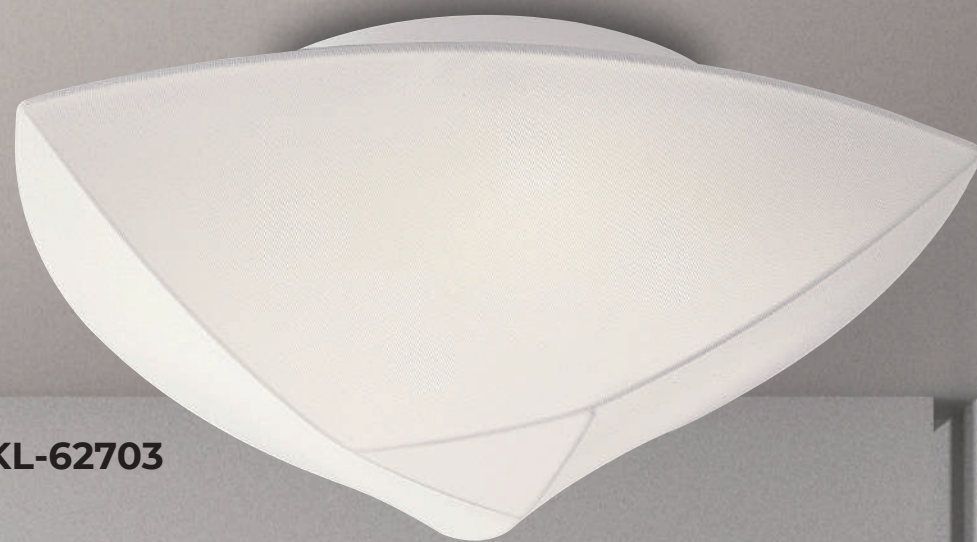

KL-62703

KL-62701 42000

W800 H220mm
E27 X 6 另計 附 E12 2W X 2
鋼質烤漆、布罩

KL-62702 28000

W600 H200mm
E27 X 4 另計
鋼質烤漆、布罩

KL-62703 34000

W670 H220mm
E27 X 4 另計
鋼質烤漆、布罩

270