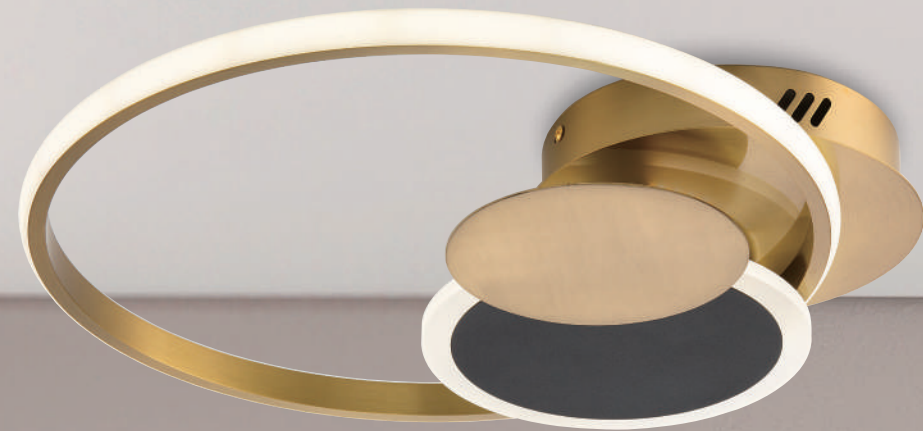

KL-61462

KL-61461
56000

Φ570 H110mm
LED 48W 三色變光
金屬烤漆、壓克力

KL-61462
50000

Φ450 H70mm
LED 24W 三色變光
金屬烤漆、壓克力

Recoge la mayonesa lentamente. No quieres esos cuatro topillos que son molestados por un gran etus faacea quiditibus ra natecto optaquia tilputa tintotas eumquae voloreicium hil es es es etur raesci sedictaque senderchil jointuri adis o hasta mod

LED
LIGHTING