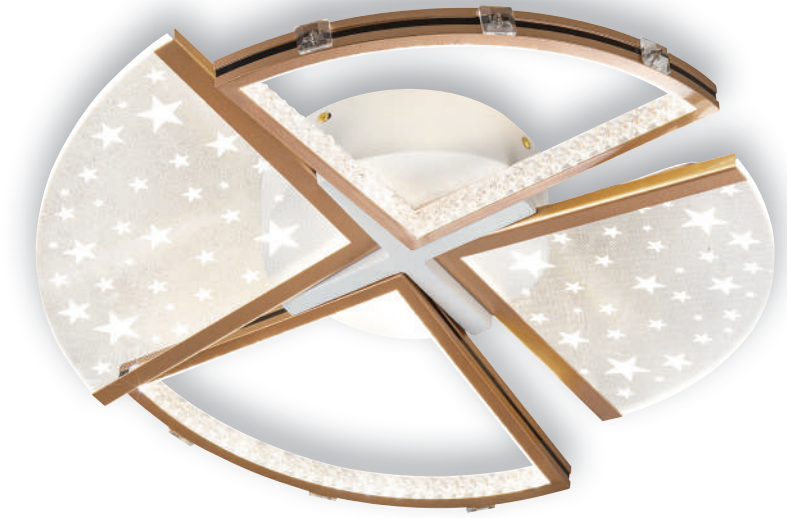

KL-61341
128000

L1170 W830 H200mm
LED 148W 三色變光
鋁材

134

KL-61351
72000

L740 W690 H200mm
LED 95W 三色變光
鋁材

135

KL-61361
88000

L1100 W700 H65mm
LED 100W 三色變光
金屬烤漆、壓克力