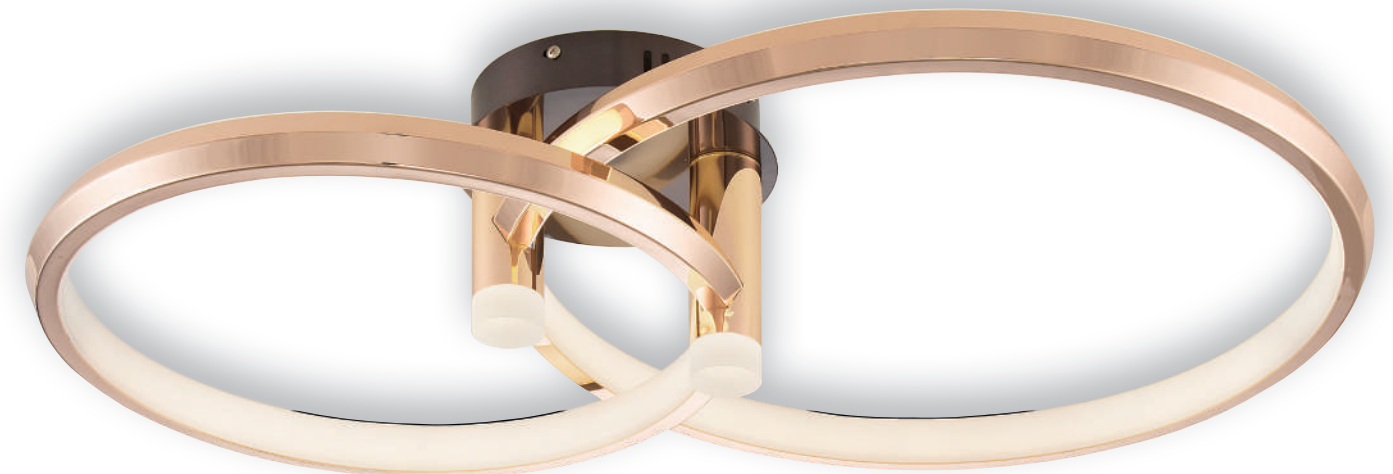

LED
LIGHTING

KL-61471

metal
chapado
— en oro

KL-61472

KL-61471
64000

Φ620 H220mm
LED 50W 三色變光
金屬鍍金、壓克力

KL-61472
64000

L760 W490 H170mm
LED 56W 三色變光
金屬鍍金、壓克力