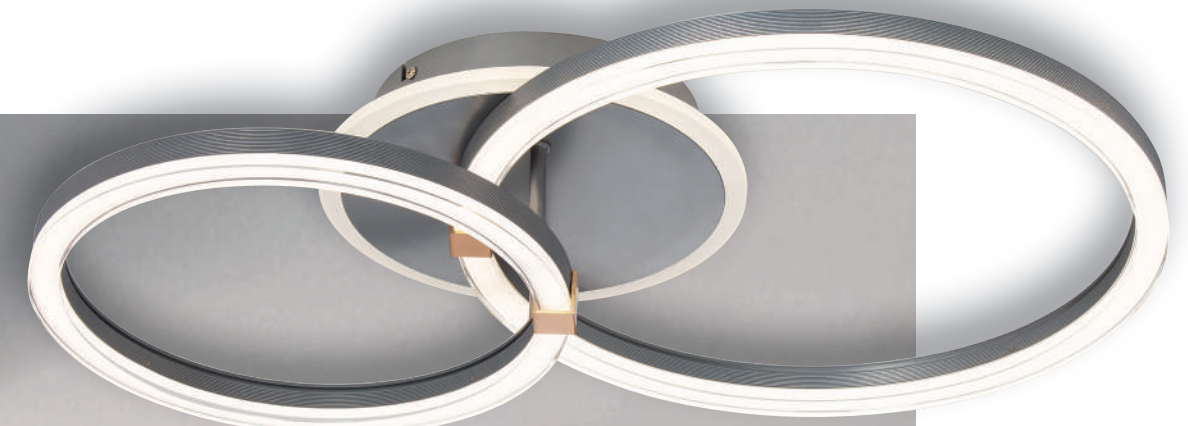

KL-61432

KL-61431
65000

Φ760 H180mm
LED 86W 三色變光
金屬烤漆、壓克力

KL-61432
50000

Φ650 H140mm
LED 64W 三色變光
金屬烤漆、壓克力