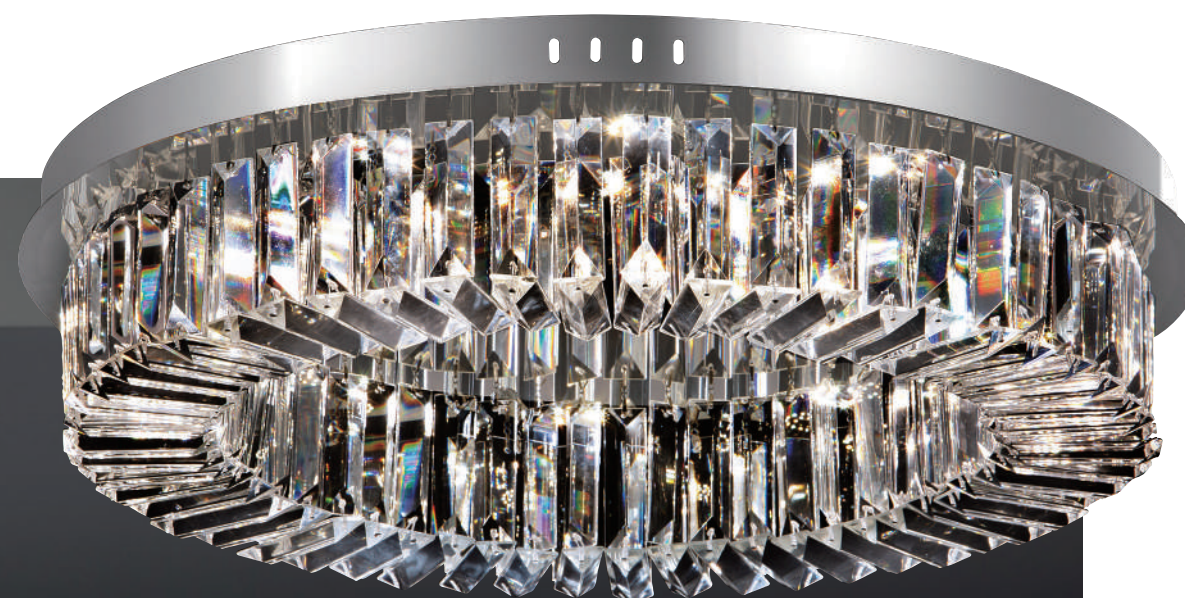

El

**Altamente
Respetado.**

KL-61271
80000

Φ600 H130mm
LED 48W 三色光
金屬電鍍、水晶片

127