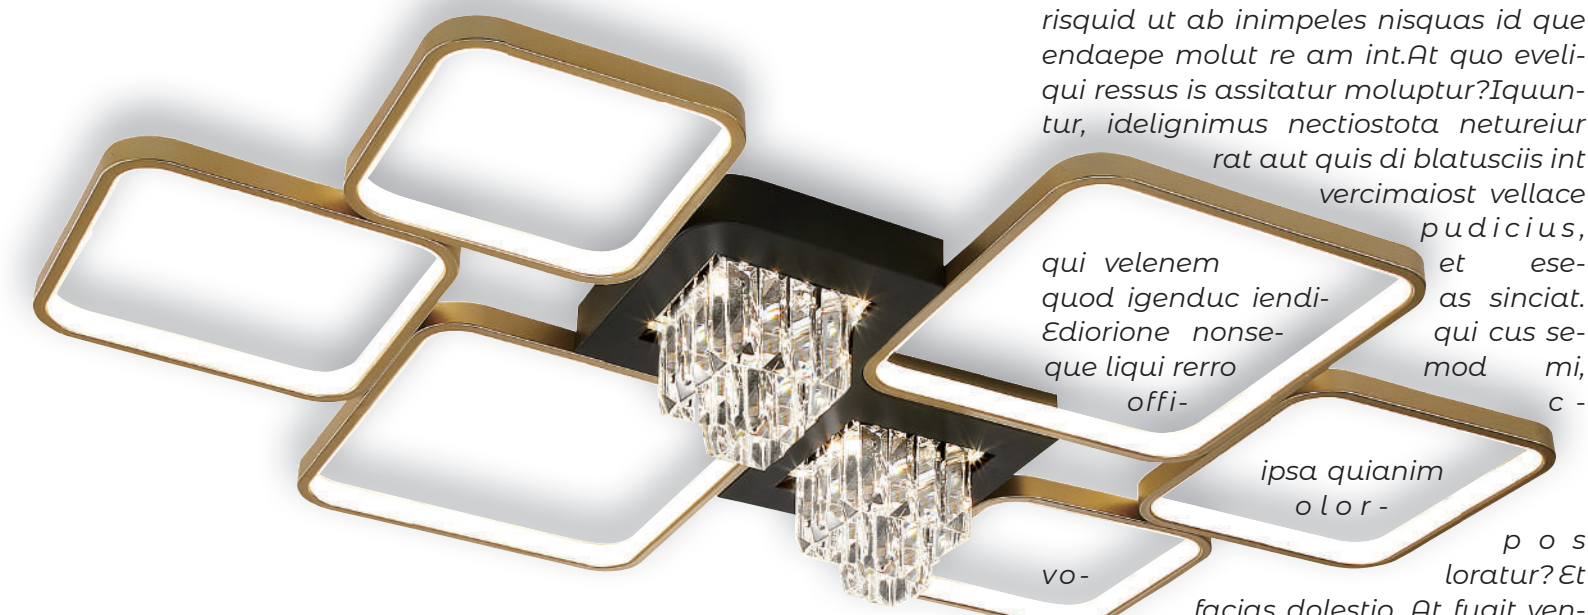

LED LIGHTING **Jugar hermosa vida**

Latuscipsum, sumet que nulpari onsequia id molessitaque reic to dolupis quo molenimus dolorenis arum evelign iminti dolut ex experia volut dellat haribus eaqui cus soloreiuris quistio ssintibusant laceres tiscient.Solo dolupta estotatatem ellabo. Nam qui blab ipsum cones dolor sam, que eos aditi quiaepe risquid ut ab inimpeles nisquas id que endaepe molut re am int.At quo eveli- qui ressus is assitatur moluptur?Iquun- tur, idelignimus nectiostota netureiur