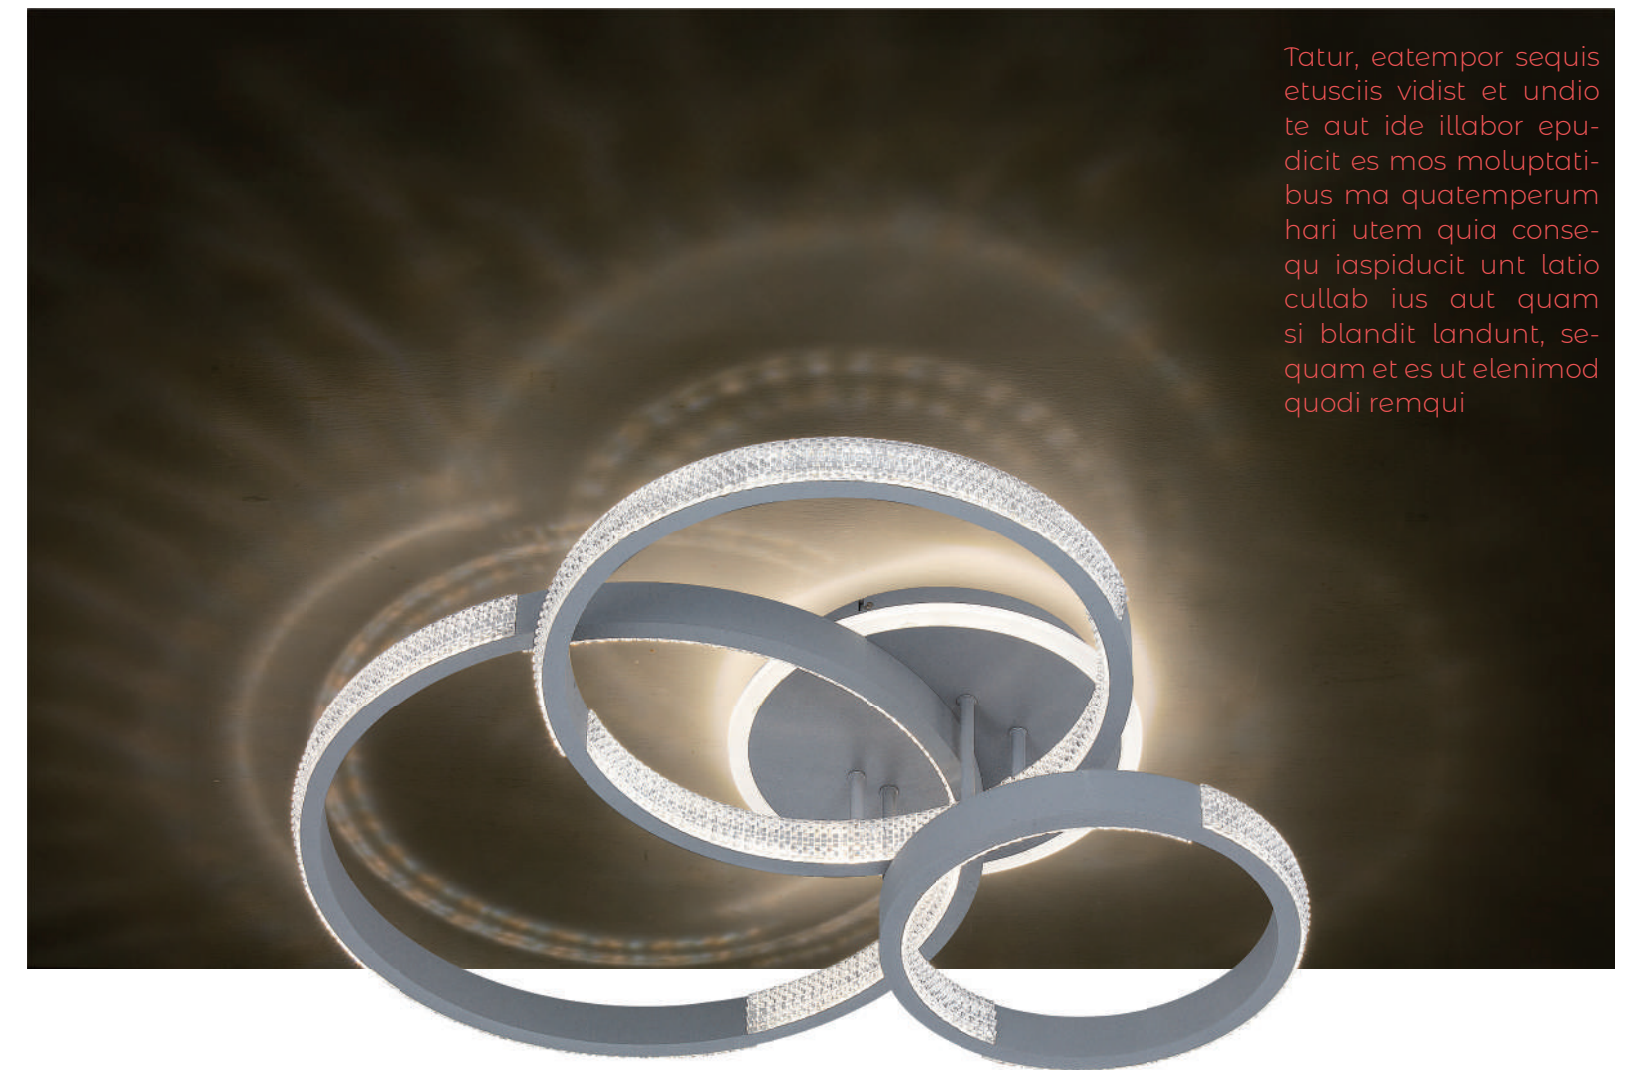

KL-61331
109800

L840 W560 H220mm
LED 95W 三色變光
鋁材

KL-61332
93800

L730 W500 H170mm
LED 68W 三色變光
鋁材

KL-61332

Chapado en negro perla

Tatur, eatempor sequis
etuscis vidist et undio
te aut ide illabor epu-
dicit es mos moluptati-
bus ma quatemperum
hari utem quia conse-
qu iaspiducit unt latio
cullab ius aut quam
si blandit landunt, se-
quam et es ut elenimod
quodi remqui