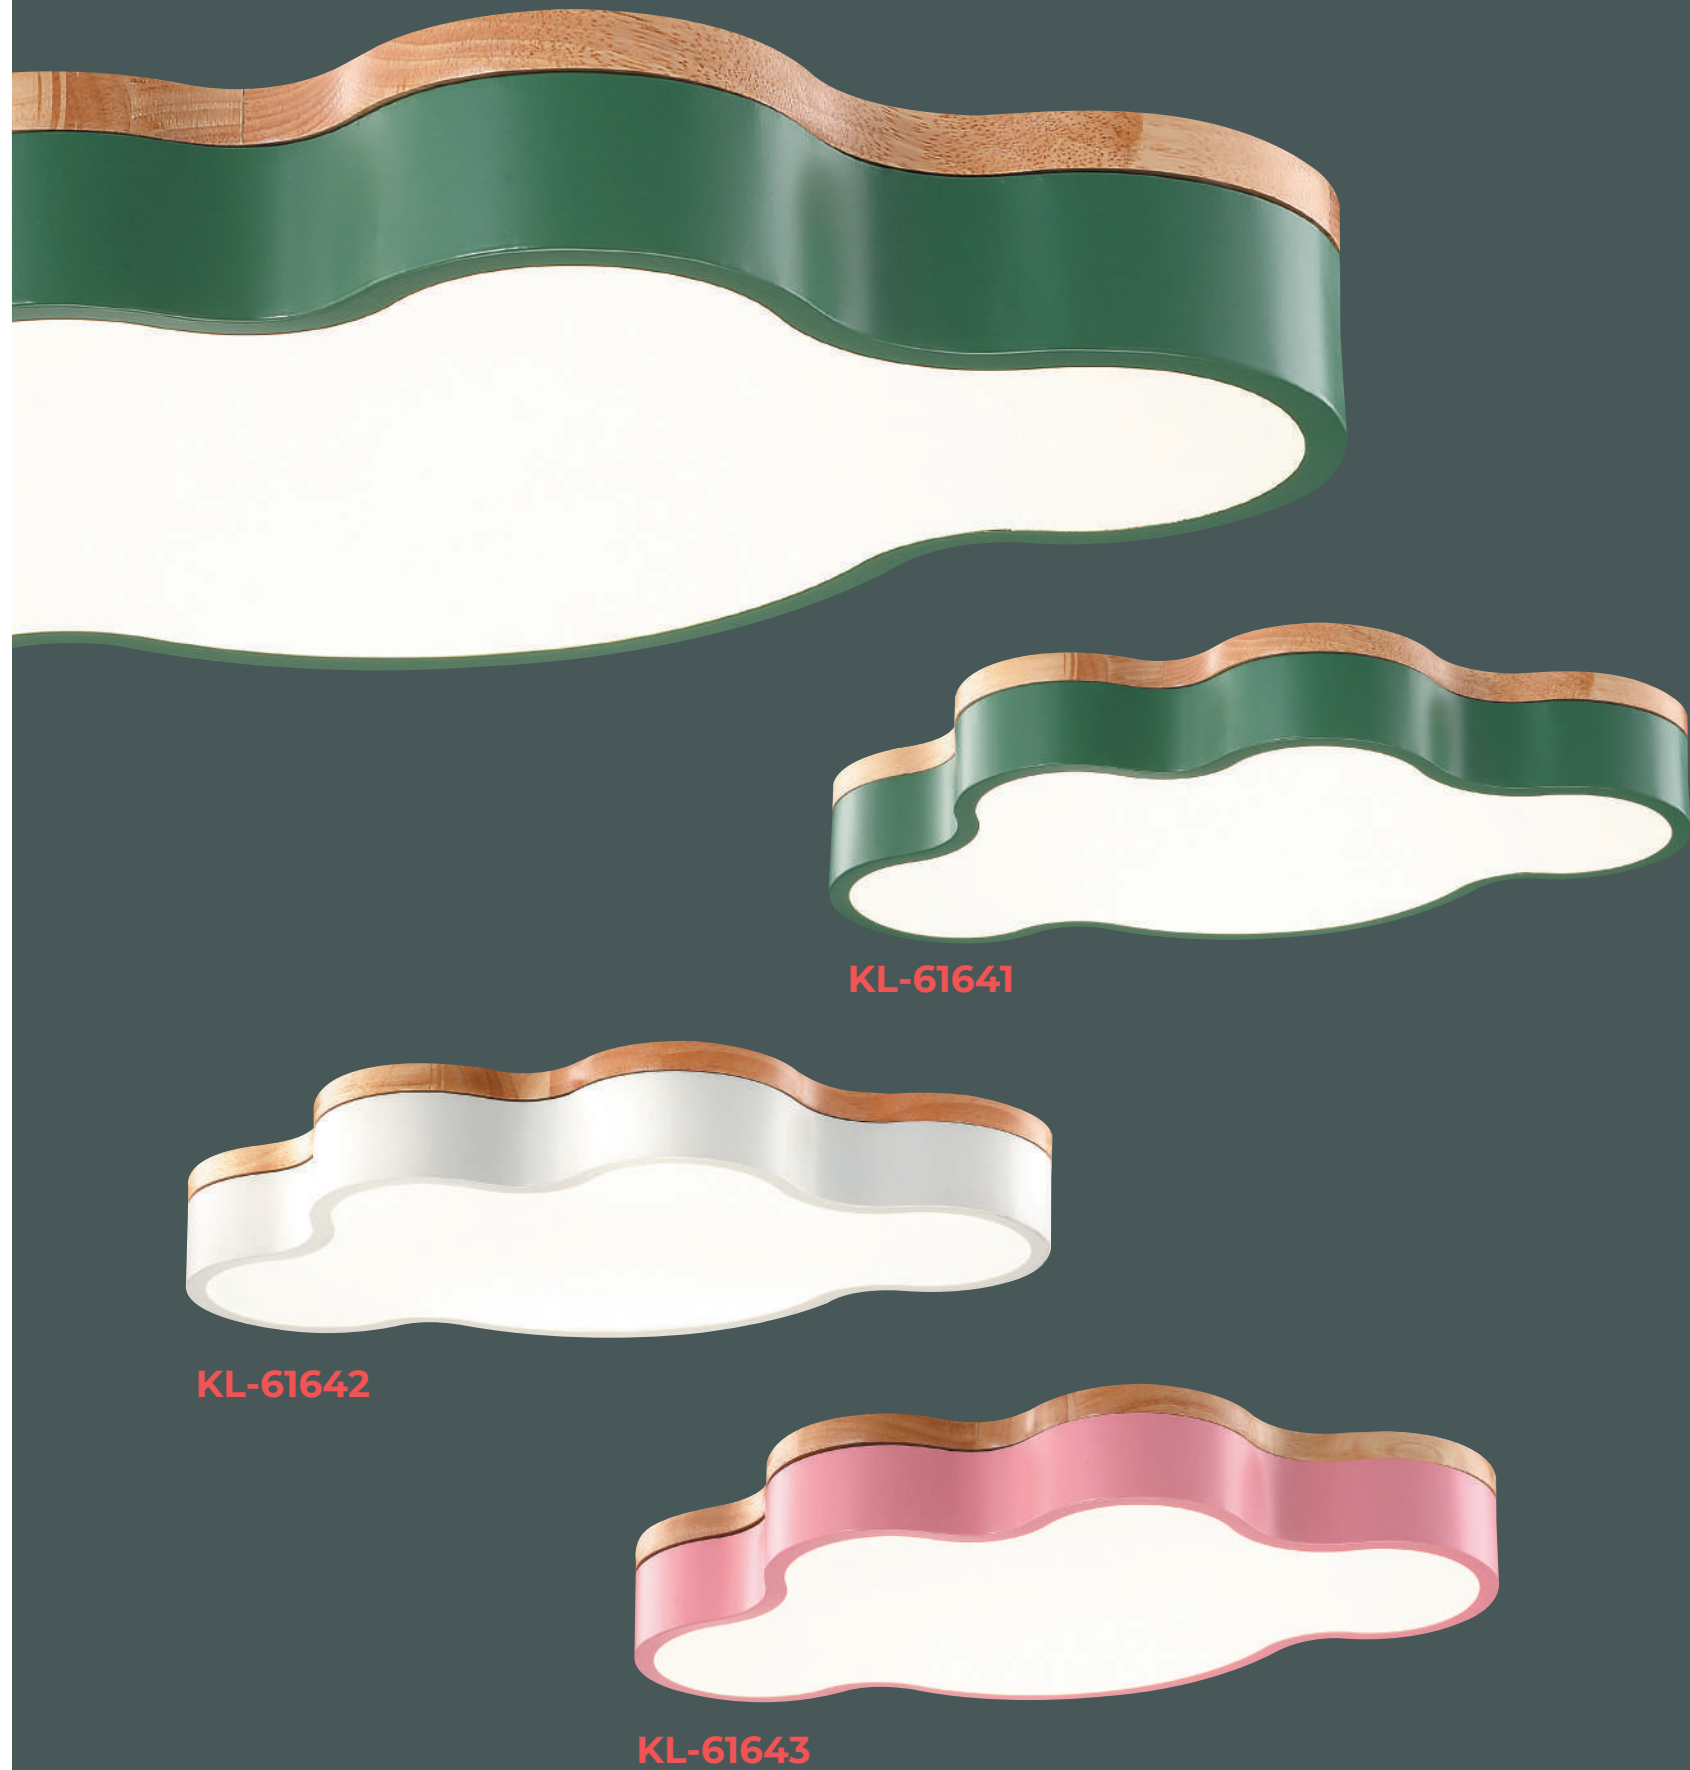

KL-61641

KL-61642

KL-61643

KL-61641
25000

L500 H70mm
LED 36W 三色變光
鐵材烤漆、壓克力、木製品

KL-61642
25000

L500 H70mm
LED 36W 三色變光
鐵材烤漆、壓克力、木製品

KL-61643
25000

L500 H70mm
LED 36W 三色變光
鐵材烤漆、壓克力、木製品

Cide simoluptate sene aliquatio.It fugiaec taerovit eum harit et et et as moluptae volorer feraeptatem coressite quid quos cum et et ut am aniscienihil imporeiunt ut ipicit omnis eos autem aliatur aut erorpor asition.