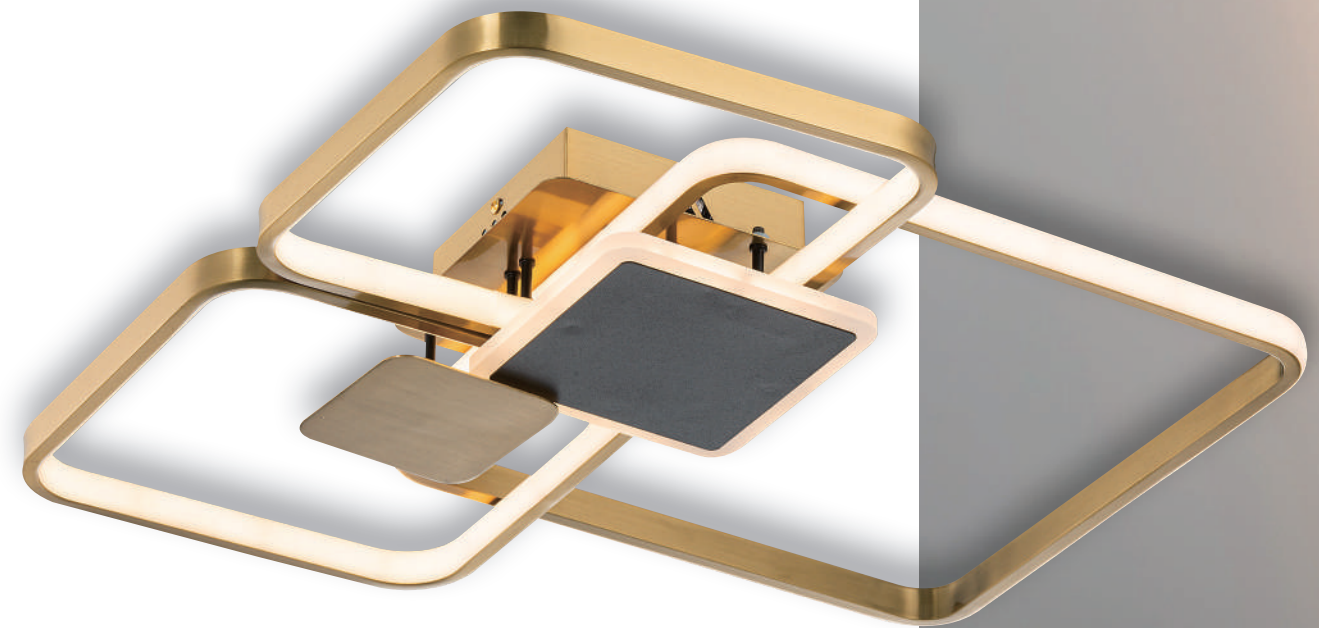

Φ760 H180mm
LED 86W 三色變光
金屬烤漆、壓克力

KL-61432
50000

Φ650 H140mm
LED 64W 三色變光
金屬烤漆、壓克力

Perfect
lighting
catalogue

KL-61441
106000

Φ620 H120mm
LED 45W 三色變光
銅

144

**metálico,
acrílico**