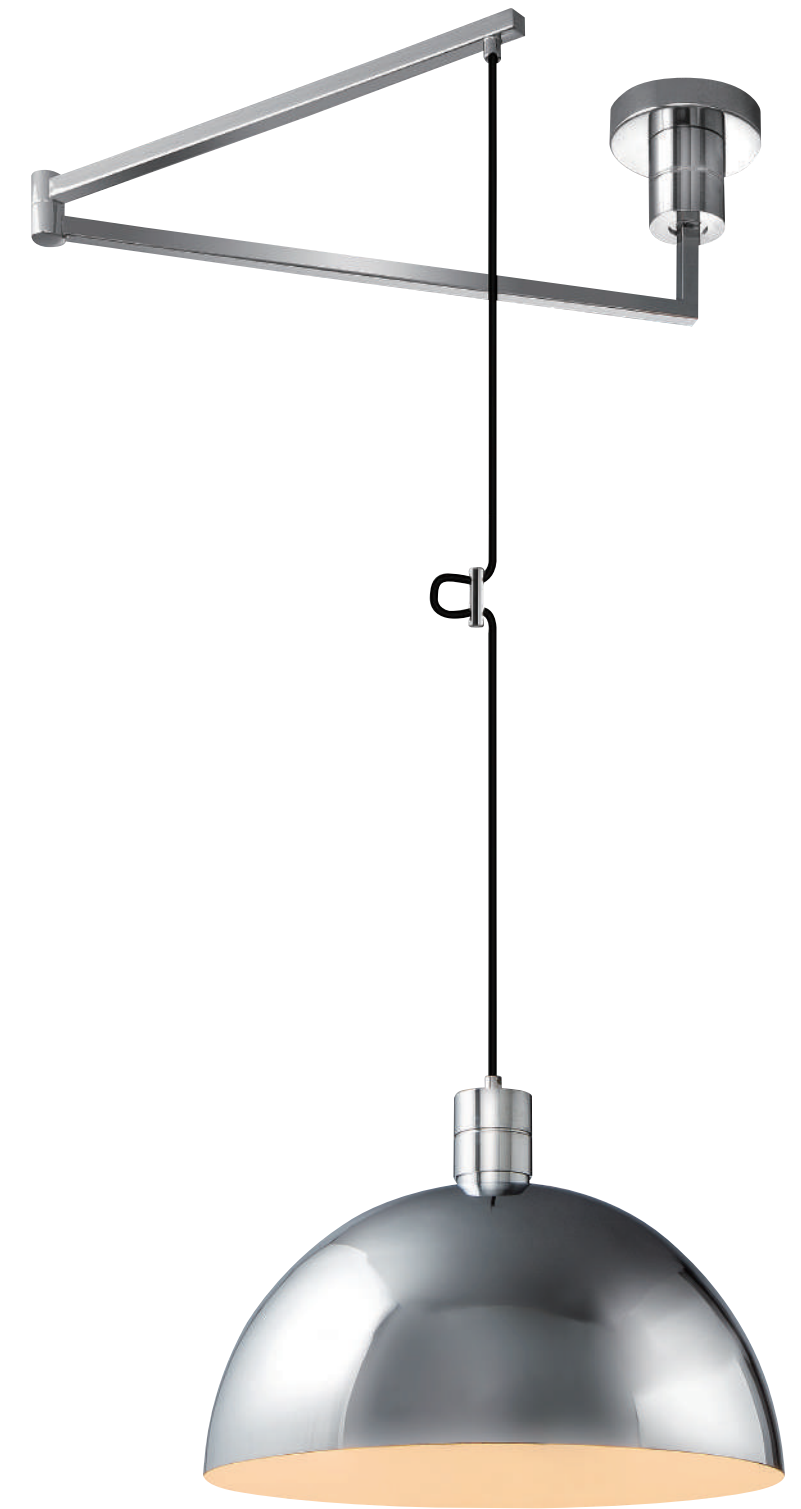

**KL-61691
59000**

Φ350 L500~900 H800 可調整
E27 X 1 另計
銅材