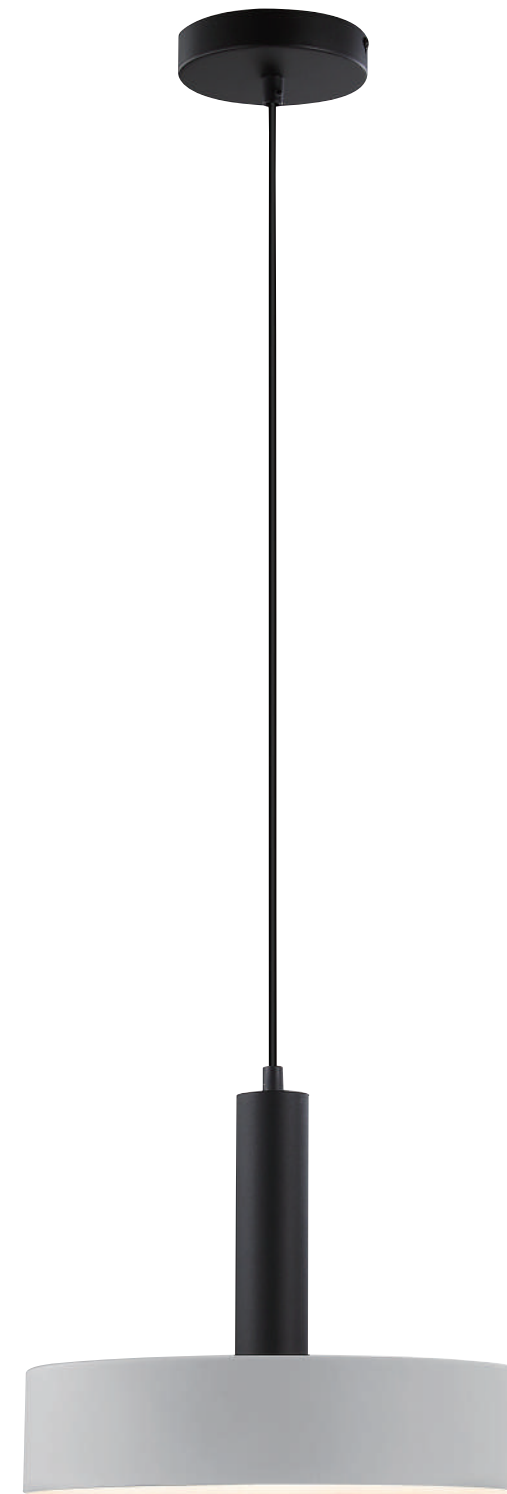

KL-61901

KL-61902

KL-61901
16000

Φ280 H300 / 線長 1000mm
E27 X 1 另計
鋼材、原木

KL-61902
16000

Φ280 H300 / 線長 1000mm
E27 X 1 另計
鋼材、原木

—
El
Altamente
Respetado.

KL-61911
19000