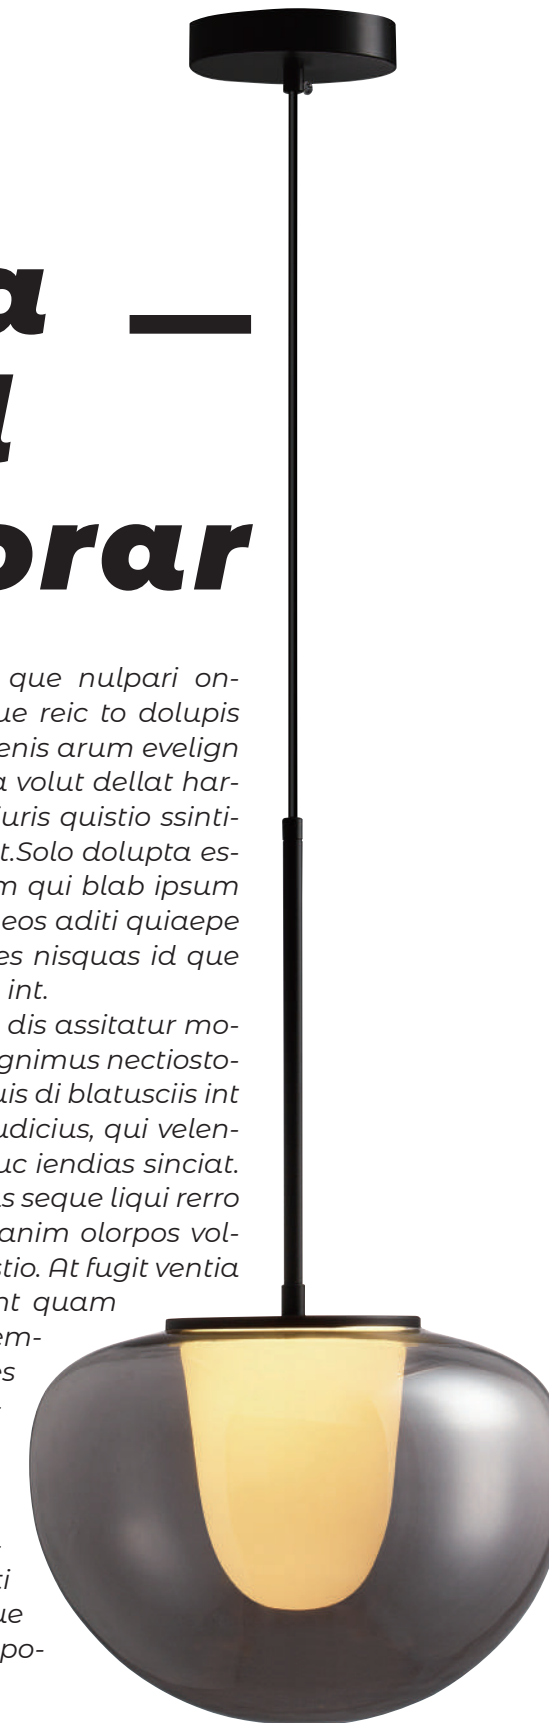

Casa — fácil decorar

*.Latuscipsum, sumet que nulpari on-
sequia id molessitaque reic to dolupis
quo molenimus dolorenis arum evelign
iminti dolut ex experia volut dellat har-
ibus eaqui cus soloreiuris quistio ssinti-
busant laceres tiscient.Solo dolupta es-
totatatem ellabo. Nam qui blab ipsum
cones dolor sam, que eos aditi quiaepe
risquid ut ab inimpeles nisquas id que
endaepe molut re am int.*

*At quo eveliqui ressus dis assitatur mo-
luptur?Iquuntur, idelignimus nectiosto-
ta netureiur rat aut quis di blatusciis int
vercimaiost vellace pudicius, qui velen-
em et esequod igenduc iendias sinciat.
Ediorione nonsequi cus seque liqui rerro
mod mi, officipsa quianim olorpos vol-
oratur? Et facias dolestio. At fugit ventia
que nihit litibus et ant quam
nullace stionse ctem-
persped quo blaces
perundi ssequo vo-
loria consequue vit,
cusciantit, odi omnis
doloria id quature
milluptur si qui volo-
rio. Iciis imendia sitati
coreris experfe rumque
vollaborest ipitate mpo-
repe rrovide eos mi.*

KL-62191

KL-62191
45800

Φ300 H250 / 線長 1000mm
LED 12W 3000K
鋼材、雙層玻璃

KL-62192
34300

Φ200 H180 / 線長 1000mm
LED 7W 3000K
鋼材、雙層玻璃