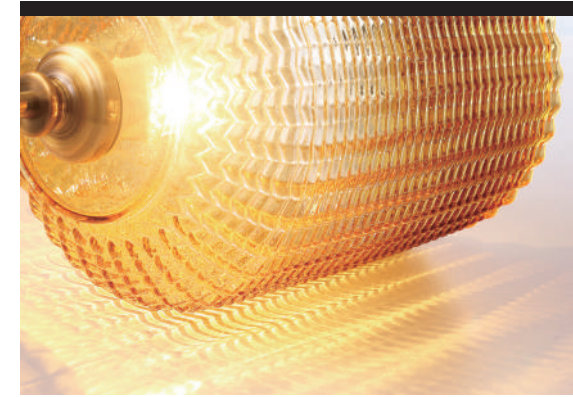

KL-62323

KL-62321
42700

W220 H220 / 皮帶 1100mm
LED 5W
銅材電鍍、玻璃

KL-62322
37300

W220 H450 / 皮帶 850mm
LED 5W
銅材電鍍、玻璃

KL-62323
32000

W250 H500 / 線長 600mm
LED 3W
金屬、玻璃

Jugar hermosa vida