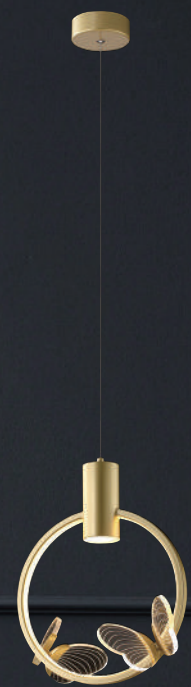

KL-62271

KL-62272

KL-62271
35000

Φ400 H110 / 線長 1000mm
LED 8W 4000K
金屬烤漆、壓克力貼膜

KL-62272
22000

Φ140 H310 / 線長 1000mm
LED 6W 3000K
金屬烤漆、壓克力

KL-62281
66000

Φ260 H300 / 線長 1000mm
LED 26W 3000K 全電壓
金屬金色、透明壓克力