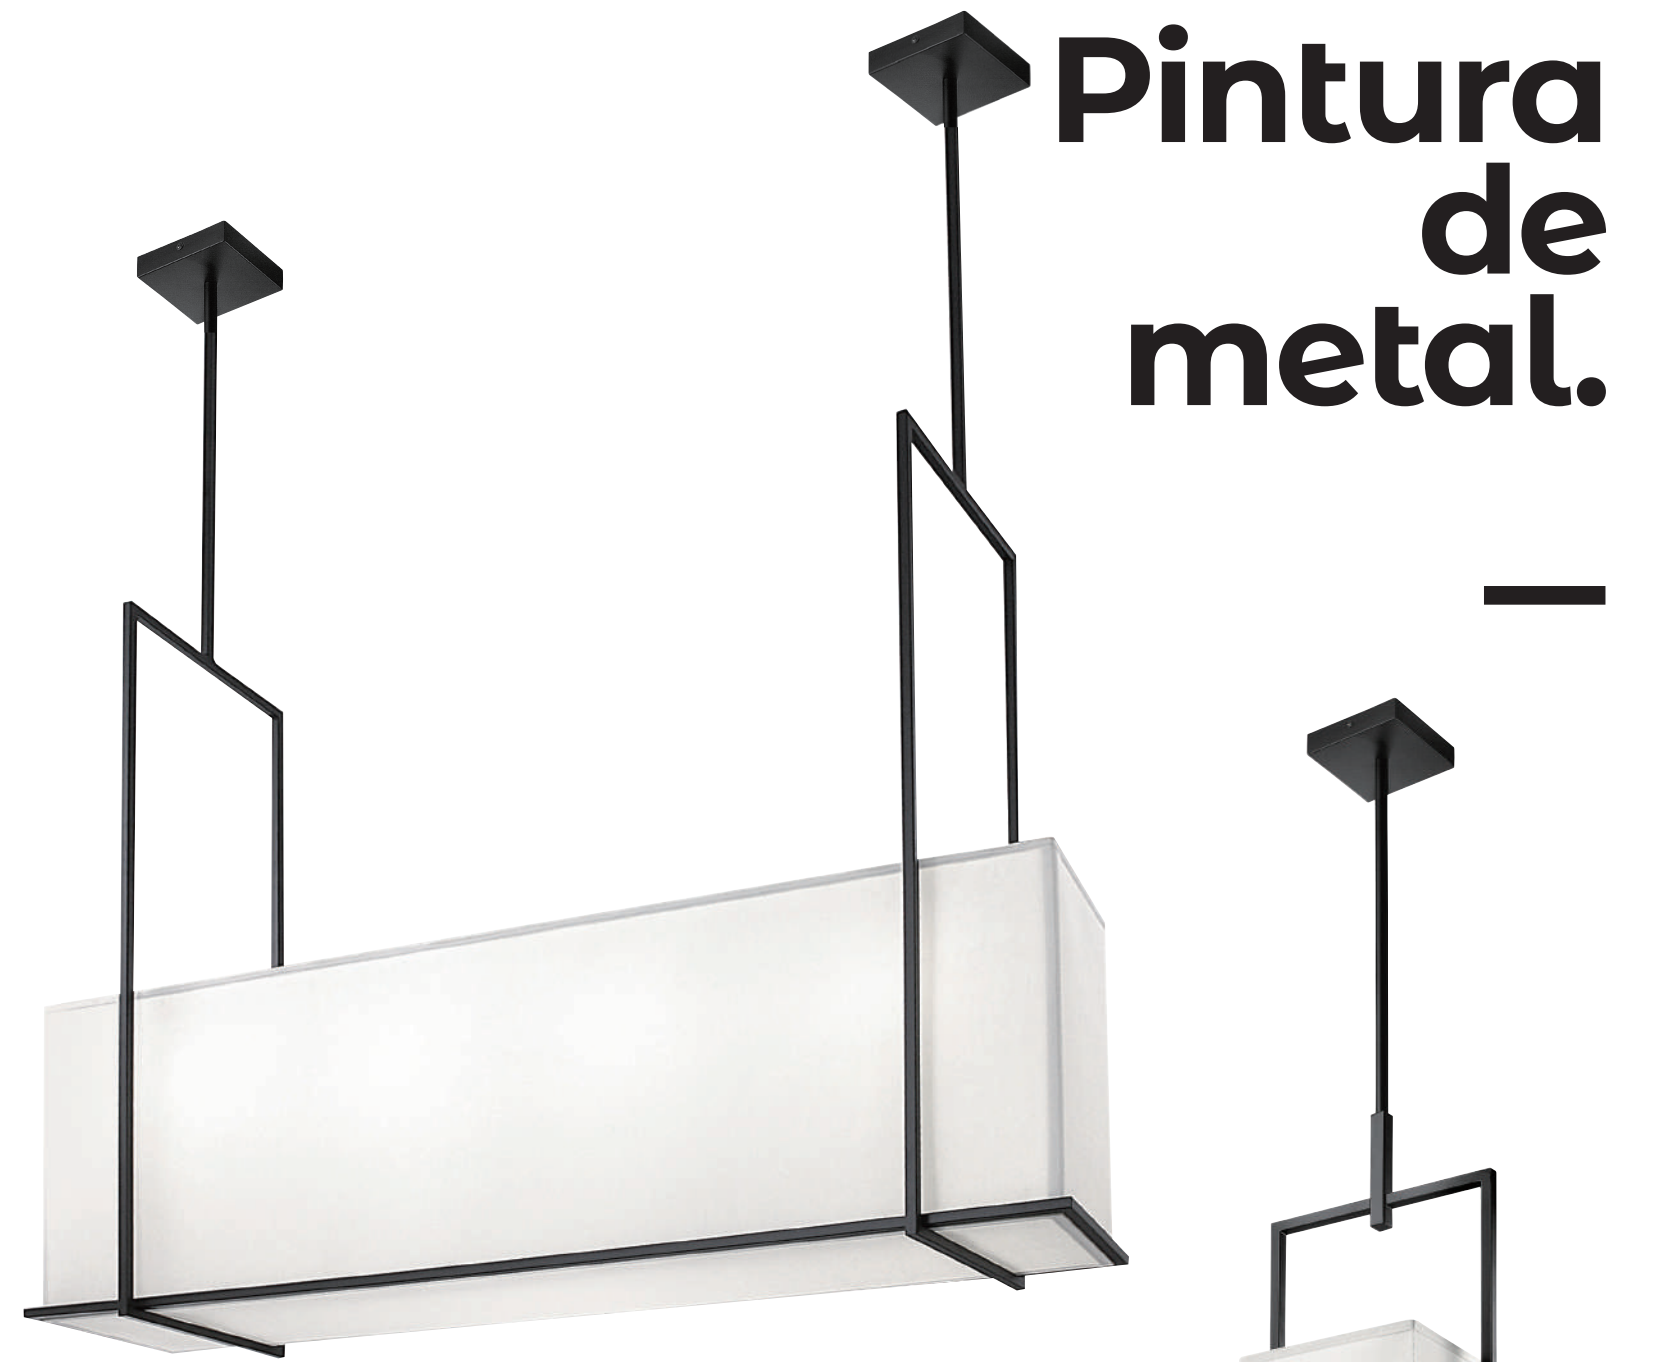

**Pintura
de
metal.**

KL-62631

KL-62631
120000

L1200 W310 H1470mm / E27 X 4 另計
金屬粉體烤漆、高級布罩
吊桿可自由裁切 (桿長 550mm)
本產品接受尺寸訂製 工期: 15 天 / 本產品恕不接受退貨

KL-62632
34000

L270 H720 W210mm / 桿長 400mm
E27 X 1 另計 / 附 LED 3W X 1
金屬烤漆、布罩