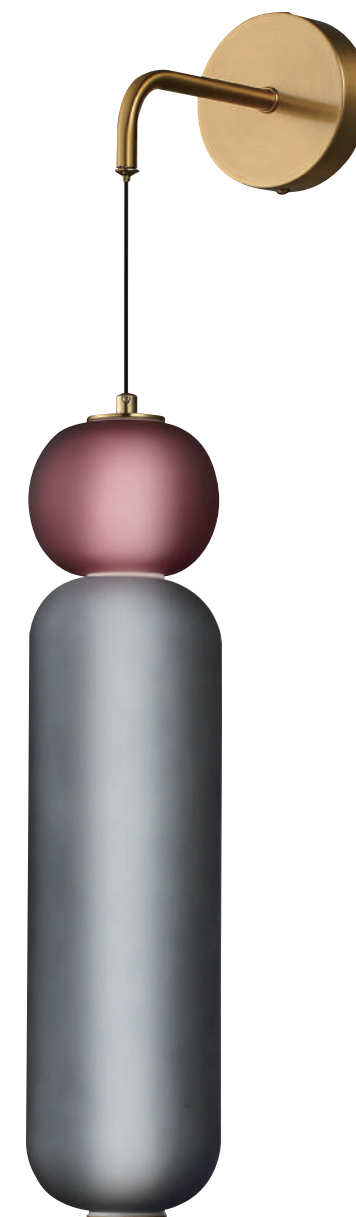

KL-62142

KL-62143

— vidrieras, lámina acrílica

KL-62151

KL-62151
32000

Φ150 H300 / 線長 1000mm
LED 6W 6000K
彩色玻璃、壓克力片

KL-62152

KL-62152
35000