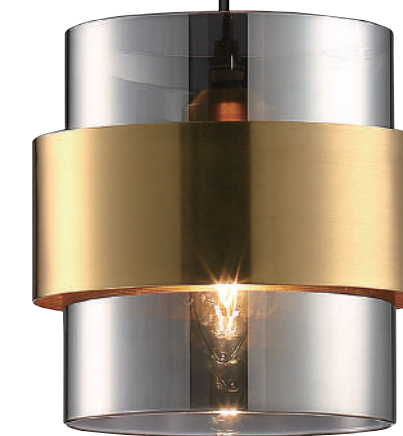

KL-62572

KL-62571
16000

W130 H260 / 線長 1000mm
E27 X 1 另計
金屬電鍍、玻璃

KL-62572
16700

Φ180 H160 / 線長 1000mm
E27 X 1 另計
金屬電鍍、玻璃

KL-62573
17100

W200 H260 / 線長 1000mm
E27 X 1 另計
金屬電鍍、玻璃