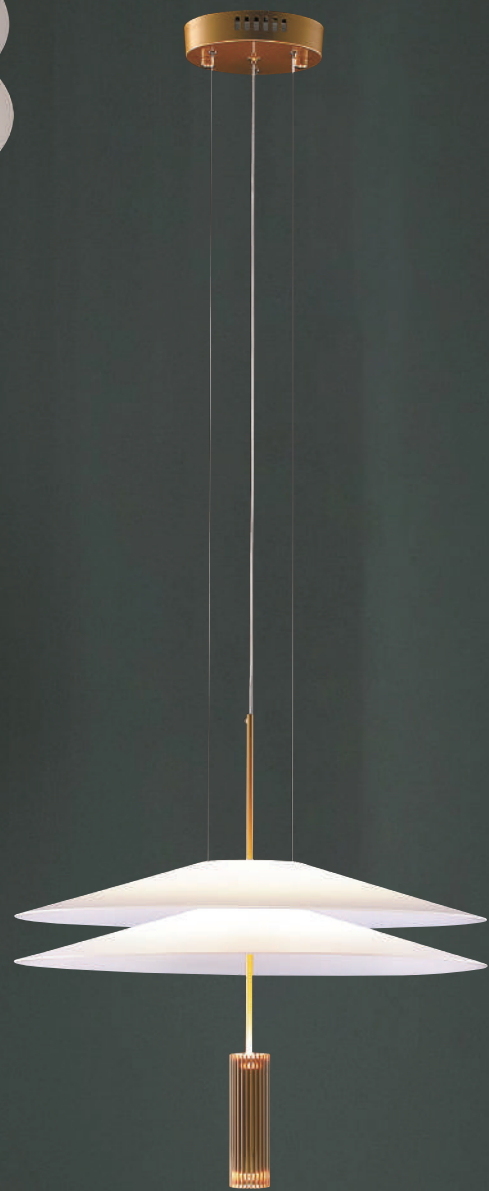

KL-61701
79000