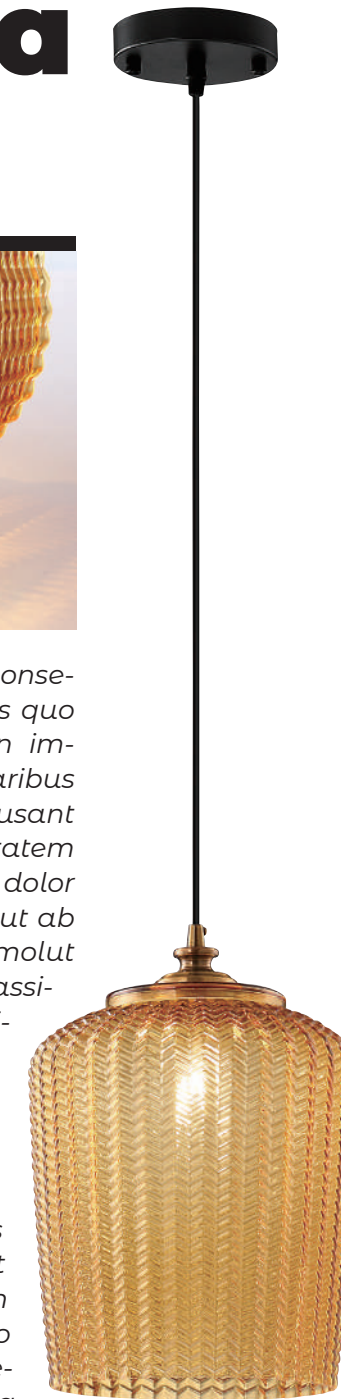

KL-62331

KL-62331
24000

W230 H290 / 線長 1000mm
E27 X 1 另計
金屬、玻璃