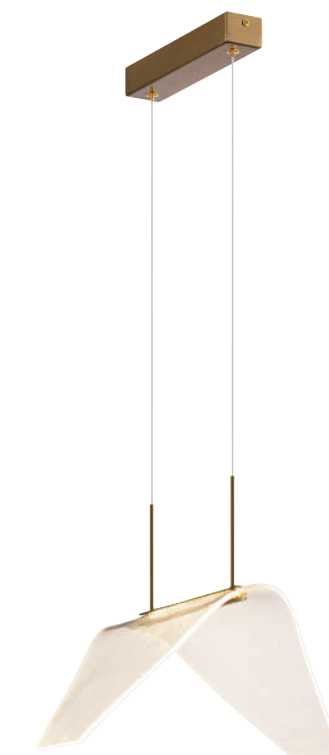

KL-62331

KL-62331
24000

W230 H290 / 線長 1000mm
E27 X 1 另計
金屬、玻璃

KL-62332

KL-62332
29300

W260 H350 / 線長 1000mm
E27 X 1 另計
金屬、電鍍煙灰流水玻璃

KL-62351
55200

W350 H140 D300 / 線長 1000mm
LED 10W 3000K 全電壓
金屬電鍍古銅金、壓克力