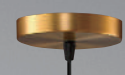

KL-61881
16000

Φ340 H220 / 線長 1000mm
E27 X 1 另計
銅材

KL-61882
16000

Φ340 H220 / 線長 1000mm
E27 X 1 另計
銅材