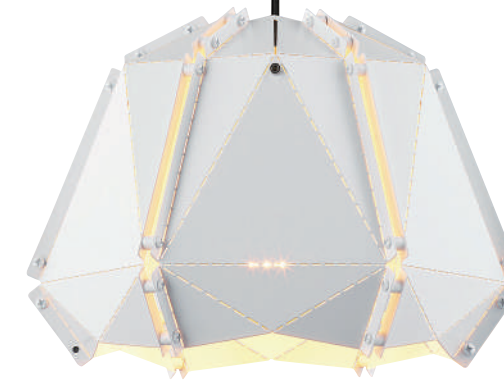

KL-61923

KL-61924

KL-61931

KL-61933

KL-61932

KL-61931
24000

W300 H200 / 線長 1000mm
E27 X 1 另計
金屬

KL-61932
24000