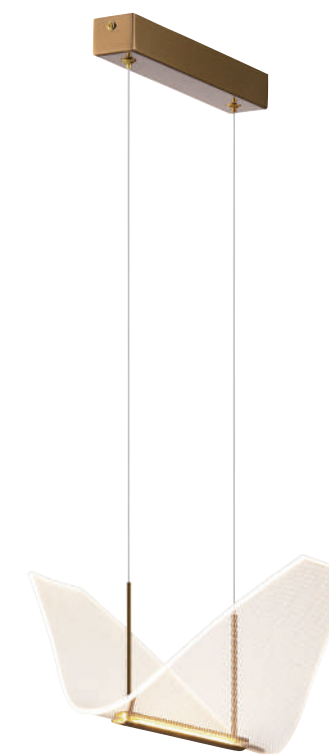

KL-62331

KL-62331
24000

W230 H290 / 線長 1000mm
E27 X 1 另計
金屬、玻璃

KL-62332

KL-62332
29300

W260 H350 / 線長 1000mm
E27 X 1 另計
金屬、電鍍煙灰流水玻璃

KL-62351
55200

W350 H140 D300 / 線長 1000mm
LED 10W 3000K 全電壓
金屬電鍍古銅金、壓克力