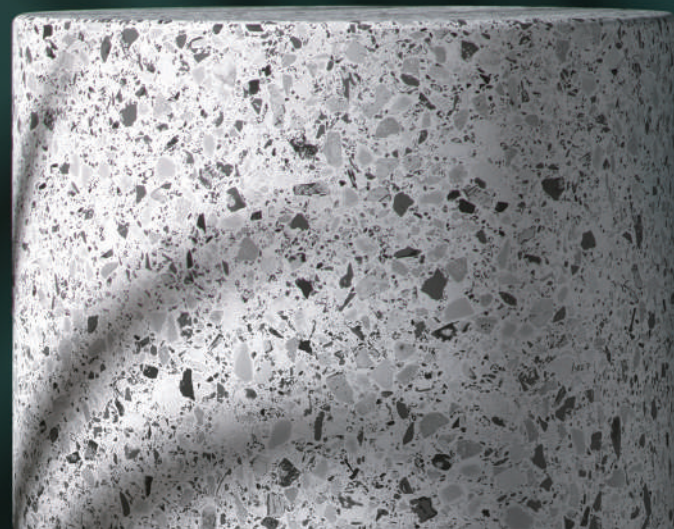

KL-61781
35000

Φ400 W360 H250 / 線長 1500mm
E27 X 1 另計
灰色塑鋼 (樹脂)

178