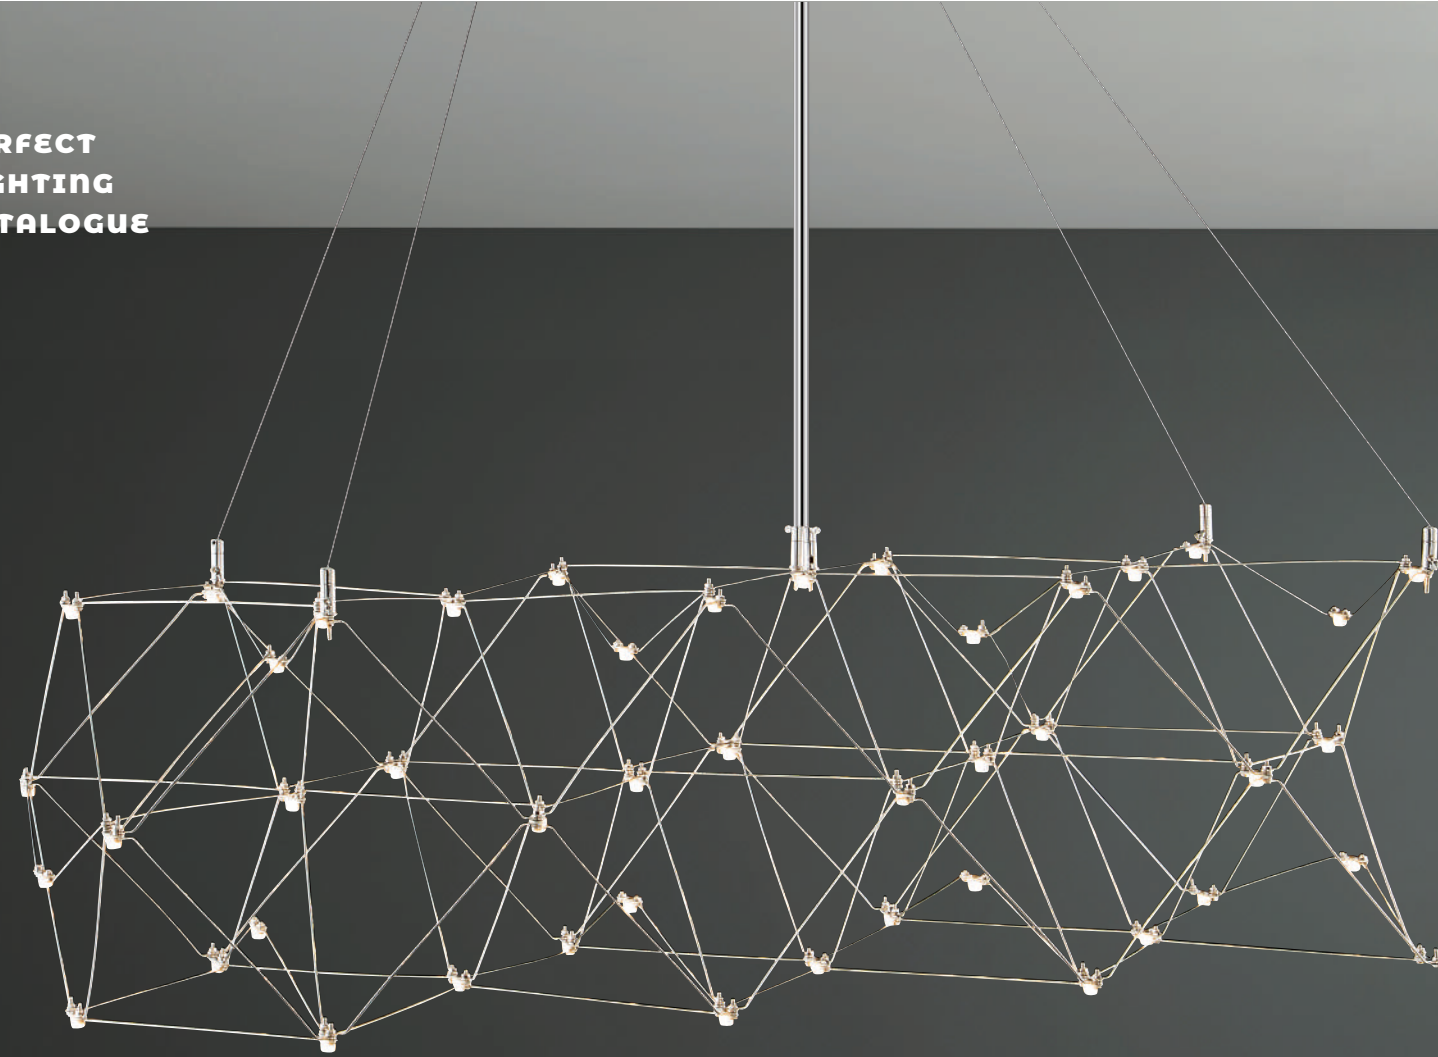

KL-62161
275000

L1250 W420 H360 / 線長 800mm
LED 35W 3000K 全電壓
不銹鋼色 + 壓克力

Chapado en oro, acrílico.

Seguramente, si pronuncias el nombre de Gaudí en cualquier parte del mundo, es muy probable que todas las personas sepan quién es. ¿Quién no ha oído hablar de Antoni Gaudí, el famoso arquitecto? Las obras de Gaudí son mundialmente conocidas, y no son pocas, pues a lo largo de su vida llevó a cabo innumerables construcciones que marcarían su carrera. Gaudí, arquitecto español, es considerado como el máximo representante del modernismo catalán. Pero, ¿qué es lo que llama la atención de las obras de Gaudí? ¿Qué las hace ser tan especiales?

KL-62171
56400

L920 W280 H200mm
LED 45W 3000K 全電壓
金屬電鍍金色、壓克力