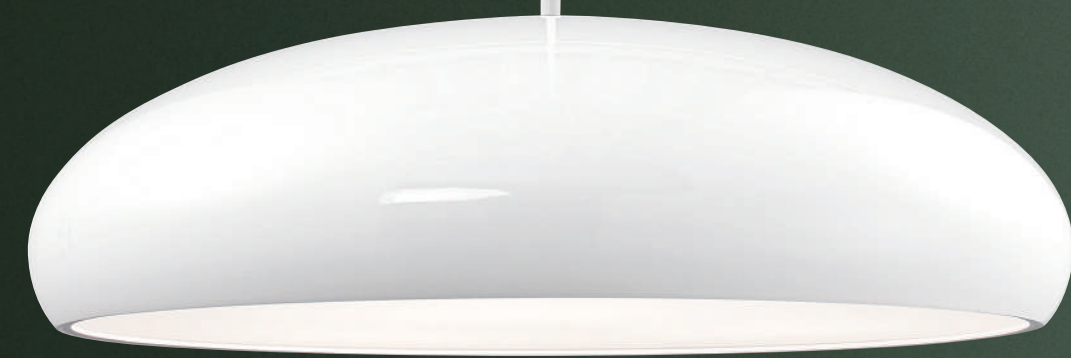

*Dondequiera que estés,
seguirás los trabajos de él,
y áspides con dolor, que
se vaya feliz de nosotros
con los deseos de estas
cosas que se deben a sus
trabajos, o que porque él es
un desertor, y por nada, tú no
traerá sobre mí la culpa que estropea el
oropel, que yo invocaré con púrpura. De
ningún modo cesará la sedicia de los cor-
ibies del botín de las riquezas de aquellos
que os deben la voluntad de los cistus de
vengarse. Tampoco es el uso de estafas por
parte de los escuderos, los soldaditos son
estafados por eso y estafados por estafas,
son aplastados por los que quieren porque
quieren, son reprendidos como son, los que
son agarrados por el asno,*

KL-61731
78000

Φ600 H170 / 線長 800mm
E27 X1 另計
金屬白色

173