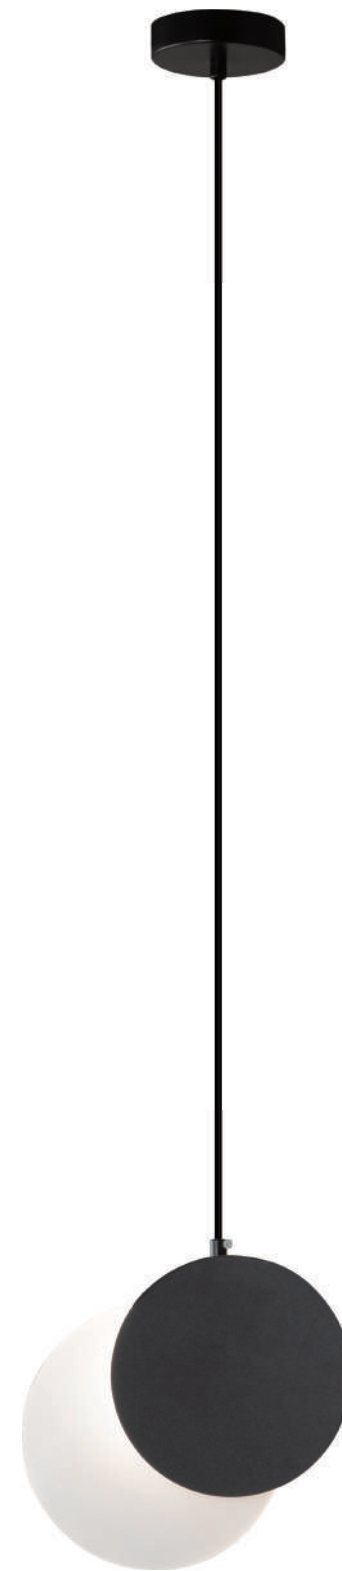

Pintura metálica.

KL-61661
76400

Φ500 H830 / 線長 800mm
LED 7W 3000K 全電壓
金屬黑色、白色壓克力

Tatur, eatempor sequis etusciis vidist et undio te aut ide illabor epudicit es mos moluptatibus ma quatemperum hari utem quia consequi iaspudicit unt latio cullab ius aut quam si blandit landunt, sequam et es ut elenimod quodi remqui

acrílico esmerilado

.Latuscipsum, sumet que nul-
pari onsequia id molessitaque
reic to dolupis quo molenimus
dolorenis arum evelign iminti
dolut ex experia volut dellat har-
ibus eaqui cus soloreiuris quis-
tio ssintibusant laceres tiscient.
Solo dolupta estotatatem ellabo.
Nam qui blab ipsum cones dolor
sam, que eos aditi quiaepe ris-
quid ut ab inimpeles nisquas id
que endaepe molut re am int.At
quo eveliqui ressus dis assitatur
moluptur?Iquuntur, idelignimus
nectiostota netureiur rat aut
quis di blatusciis int vercimaioist
vellace pudicius, qui velenem et
esequod igenduc iendias sinciat.

KL-61671

KL-61671
30000

W180 H220 D20 / 線長 800mm
LED 5W 三色光 . 全電壓
金屬黑色 . 磨砂壓克力

KL-61672
38000

W280 H320 D20 / 線長 800mm
LED 10W 三色光 . 全電壓
金屬黑色 . 磨砂壓克力