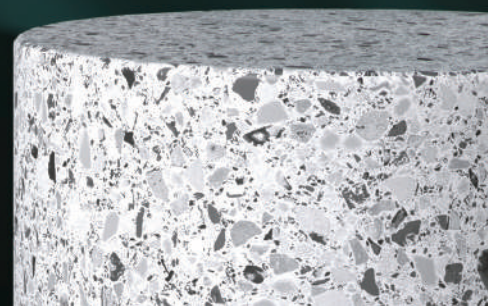

KL-61781
35000

Φ400 W360 H250 / 線長 1500mm
E27 X 1 另計
灰色塑鋼 (樹脂)

178