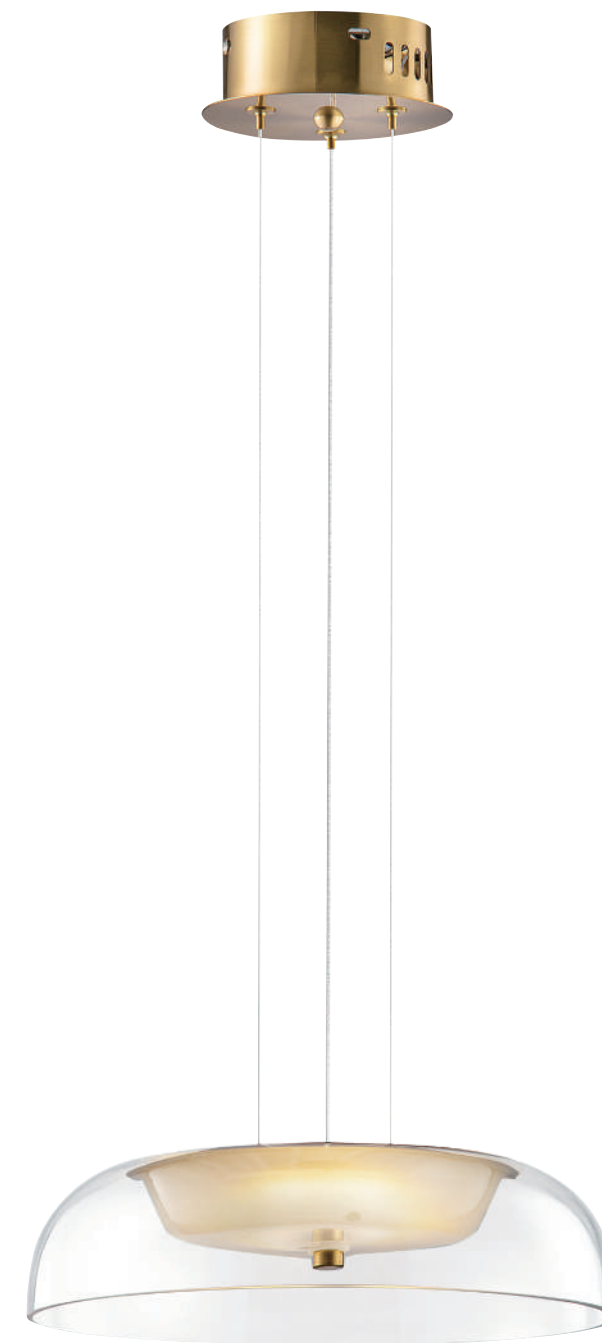

KL-61731
78000

Φ600 H170 / 線長 800mm
E27 X1 另計
金屬白色

173

**KL-61741
49600**

L340 W180 H100 / 固定桿 800+400+200mm
LED 12W X 2 3000K 全電壓
金屬電鍍霧金色、白色壓克力

**KL-61751
38000**

Φ280 H80 / 線長 800mm
LED 5W 3000K 全電壓
金屬金色、透明 + 霧白色玻璃