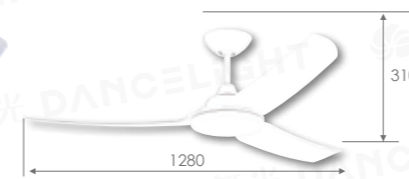

WF-52V-BK **61,500**

規格 52" DC 馬達 188x20mm
材質 貴族黑 ABS 葉片
尺寸 Ø1280mm x H310mm
功率 35W (最高速, 純吊扇)
風量 10650CFM
內附 六段全功能遙控器
重量 5.9KG (參考值)
其他 正反轉功能
適用電壓 110V

北歐簡約 DC 吊扇
適用坪數 5-8 坪以上

52"

DC 省電變頻 六段變速