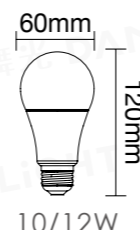

多媒體說明

注意：

楓光吊扇與舞光 LED 球泡經過 1500 次點滅測試，確認不會干擾吊扇電子零件。若安裝他牌 LED 球泡，可能所造成的零件損壞，則不在保固範圍。

※ 本目錄光源及安裝價格另計

※ 本目錄燈組建議使用舞光 12W (含) 以下 LED 球泡