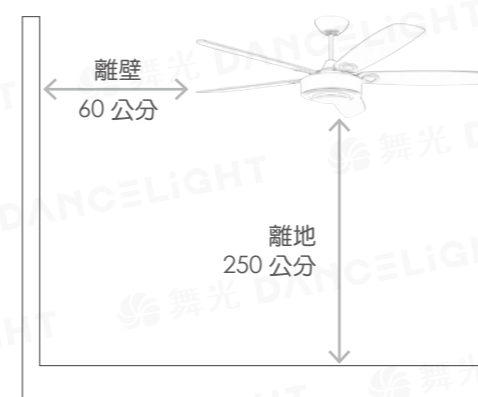

圖 2

專業技術人員安裝前注意事項

- 一. 組裝時為安全起見請使用原廠零件組，不可與他牌搭配使用，同時組裝多台吊扇葉架及葉片請勿混合使用，以免重量不平均，失去平衡而難以校正。
- 二. 汰舊換新，舊機之吊架必須拆除，切勿為了省時省力，使用舊吊架，以避免發生吊扇滑落傷人、傷物。
- 三. 混凝土天花板必須鑽孔使用公司內附之膨脹螺絲(壁虎)安裝，禁用塑膠栓或鎖在不安全之接線盒。
- 四. 木製天花板(裝潢場所)必須使用原包裝內附木螺絲共 4 支全部固定，勿為省力，使用其他短細之螺絲替代。
- 五. 吊管與接頭，必須確實插入橫梢及 R 型夾，並鎖緊兩側螺絲及阻動螺絲。
- 六. 保養方法：一年一次將浸泡於沙拉脫的抹布擰乾擦拭葉片(請用另一隻手扶住葉片以免改變角度造成搖晃，ABS 吊扇請改用溫水)勿拆下用水洗及曝曬陽光。(正常十分鐘內可以保養一台吊扇)

- 七. 裝於輕鋼架場所時請於上方跨上 6 分厚度木心板並鎖緊吊架，否則厚度不夠容易造成搖晃。
- 八. 吊扇葉片組裝時禁止使用電動工具，以免力道過大造成木葉片凹凸變形破壞平衡。

註：

1. 吊扇正常使用保固一年(外力碰撞不在保固範圍)。
2. 本目錄產品一經修改，恕不負保固之責。如楓光吊扇加裝他廠產品如燈組或遙控器則不在公司保固範圍。
3. 安裝及拆下時請專業技術人員負責處理。

售後服務問題，歡迎電洽詢楓光客服：

客服專線：0800-808188