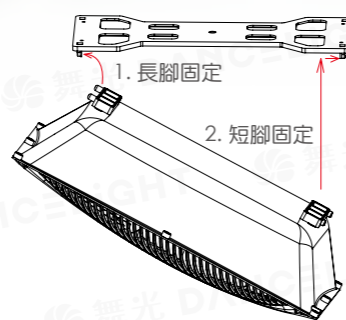

節省空間

超薄吸頂式用電風扇，置於天花板上位於固定位置

超省電

品質優：採用 DC 驅動器，通過節能標章與環保標章

高品質

通過台灣最高雙認證標準

吸頂式安裝步驟

1. 先將大型安裝架置於天花板、RC 水泥確認方向，並標示鑽孔位置，鑽出四只孔後，打入塑膠塞，再放上固定架鎖上零件表 7 大螺絲 4 只確認安全無虞，方可放上循環扇。