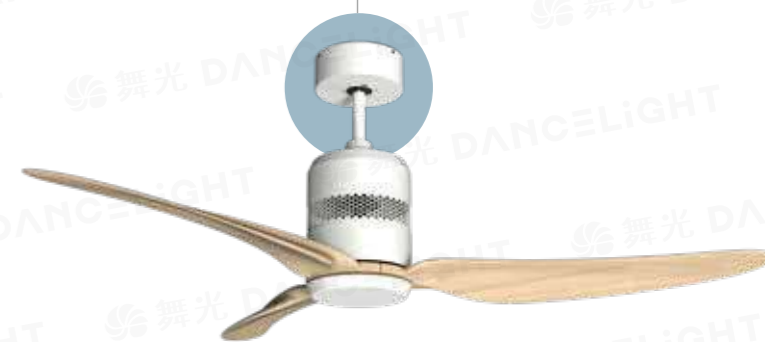

DC
北歐現代 52"

北歐簡約吸頂式 DC 吊扇
適用坪數 5-8 坪以上

52"

DC 省電變頻 六段變速

52" 北歐 貴族黑質感深棕 DC 扇 **NEW**

WF-52Q-B-DW **115,000**

規格 52" 馬達 85x30mm
材質 黑色烤漆本體、3 葉深棕色木質葉片
尺寸 Ø1324xH285mm
功率 38W (最高速, 純吊扇)
內附 六段全功能遙控器
重量 5KG (參考值)
其他 正反轉功能、可訂製吊管式
適用電壓 110V, 可訂製 220V

52" 北歐 貴族黑四季淺棕 DC 扇 **NEW**

WF-52Q-B-LW **115,000**

規格 52" 馬達 85x30mm
材質 黑色烤漆本體、3 葉淺棕色木質葉片
尺寸 Ø1324xH285mm
功率 38W (最高速, 純吊扇)
內附 六段全功能遙控器
重量 5KG (參考值)
其他 正反轉功能、可訂製吊管式
適用電壓 110V, 可訂製 220V

52" 北歐 時尚白質感深棕 DC 扇 **NEW**

WF-52Q-W-DW **115,000**

規格 52" 馬達 85x30mm
材質 白色烤漆本體、3 葉深棕色木質葉片
尺寸 Ø1324xH285mm
功率 38W (最高速, 純吊扇)
內附 六段全功能遙控器
重量 5KG (參考值)
其他 正反轉功能、可訂製吊管式
適用電壓 110V, 可訂製 220V

52" 北歐 時尚白四季淺棕 DC 扇 **NEW**

WF-52Q-W-LW **115,000**

規格 52" 馬達 85x30mm
材質 白色烤漆本體、3 葉淺棕色木質葉片
尺寸 Ø1324xH285mm
功率 38W (最高速, 純吊扇)
內附 六段全功能遙控器
重量 5KG (參考值)
其他 正反轉功能、可訂製吊管式
適用電壓 110V, 可訂製 220V

吊管式示意圖