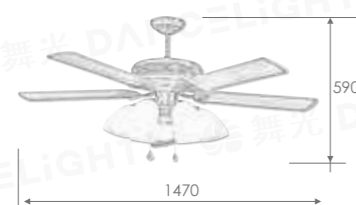

AC
古典風格 60"

AC 古典風格吊扇
適用坪數 6-10 坪以上

60" 古典 古銅橡木吊扇

WF-60H-O 40,000

規格 60" 馬達 188 X 20 mm
材質 橡木 合板木葉片
尺寸 Ø1470 mm x H 590 mm
功率 110W
風量 14100CFM
重量 9.49KG (參考值)
其他 可加購遙控器 WF-CL-A
適用電壓 110V, 可訂製 220V

燈組

WF-FI6-H-O 29,500

光源 E27 x 6 另計, 限裝 LED 12W(含) 以下
內附 小夜燈 2W x 1、石紋玻璃
IC 電子開關、可加購遙控器跳段

60" 古典 古銅鍍吊扇

WF-60H-SA 41,500

規格 60" 馬達 188 x 20 mm
材質 古銅鍍 合板木葉片
尺寸 Ø1470 mm x H 590 mm
功率 110W
風量 14100CFM
重量 9.8KG (參考值)
其他 可加購遙控器 WF-CL-A
適用電壓 110V, 可訂製 220V

燈組

WF-FI6-H-SA 39,500

光源 E27 x 6 另計, 限裝 LED 12W(含) 以下
內附 小夜燈 2W x 1、石紋玻璃、
IC 電子開關、可加購遙控器跳段

60" 古典 經典紅豆杉鐵葉架吊扇

WF-58107R1 33,000

規格 60" 馬達 188*20mm
材質 紅豆杉 合板木葉片 (五葉)
尺寸 Ø1470mm x H610mm
功率 110W (最高速, 純吊扇)
風量 14600CFM
重量 12.4KG (參考值)
其他 可加購遙控器 WF-CL-A
適用電壓 110V, 可訂製 220V

燈組

WF-FI6-A-C 26,000

光源 E27 x 6 另計, 限裝 LED 12W(含) 以下
內附 小夜燈 2W x 1、毛霧玻、IC 電子開關、
可加購遙控器跳段

60" 古典 大紅木鐵葉架吊扇

WF-58114R1 33,000

規格 60" 馬達 188*20mm
材質 大紅木 合板木葉片 (五葉)
尺寸 Ø1470mm x H610mm
功率 110W (最高速, 純吊扇)
風量 14600CFM
重量 12.4KG (參考值)
其他 可加購遙控器 WF-CL-A
適用電壓 110V, 可訂製 220V

燈組

WF-FI6-A-D 26,000

光源 E27 x 6 另計, 限裝 LED 12W(含) 以下
內附 小夜燈 2W x 1、毛霧玻、IC 電子開關、
可加購遙控器跳段

60"