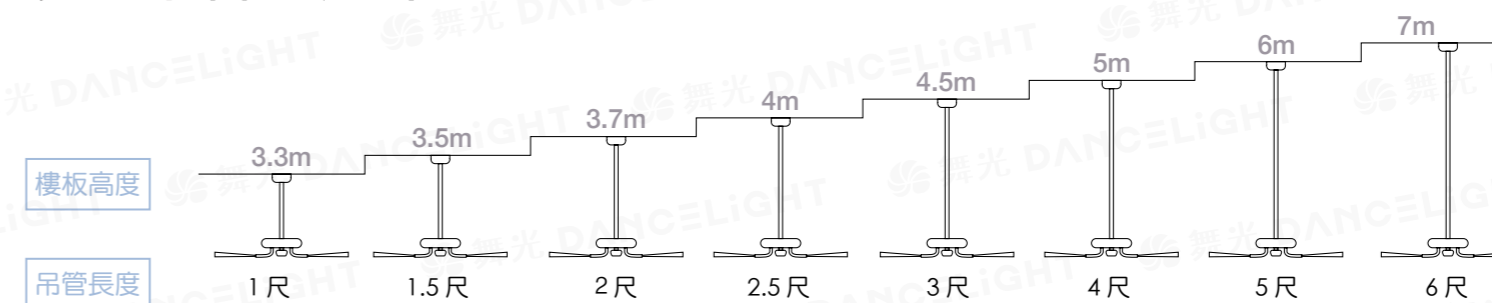

參考吊管的選擇

扣除吊管 + 風扇本體總高度，應預留至少 280 公分天花板高度，以免造成壓迫