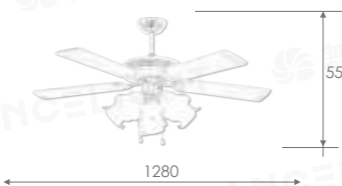

燈組

WF-FI5-A-RT **17,500**

光源 E27 x 5 另計, 限裝 LED 12W(含) 以下
內附 小夜燈 2W x 1、中心 PC 罩、
石紋邊玻

52"

WF-52A-YT
WF-FI5-A-B

52" 秋涼 黃豆杉鐵葉架吊扇

WF-52A-YT **29,500**

規格 52" 馬達 188 x 15mm
材質 黃豆杉 長纖 A 板木葉片 (五葉)
尺寸 Ø1280 mm x H 550 mm
功率 85W (最高速, 純吊扇)
風量 11100CFM
重量 11.1 KG (參考值)
其他 可加購遙控器 WF-CL-A
適用電壓 110V, 可訂製 220V