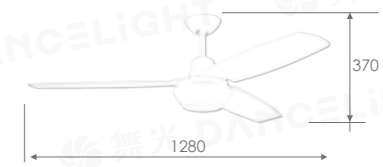

52" 珍珠白 ABS 吊扇

WF-52H-ABS-W **31,500**

規格 52" 馬達 188 x 12 mm
材質 珍珠白 3D ABS 葉片
尺寸 Ø1280 mm x H 370 mm
功率 70W
風量 10000CFM
內附 IC 壁切電子開關
重量 6.05 KG (參考值)
其他 可訂製改加遙控器
適用電壓 110V, 可訂製 220V

52" 古銅 ABS 吊扇

WF-52H-ABS-CO **35,500**

規格 52" 馬達 188 x 12 mm
材質 古銅 3D ABS 葉片
尺寸 Ø1280 mm x H 370 mm
功率 70W
風量 10000CFM
內附 IC 壁切電子開關
重量 6.05 KG (參考值)
其他 可訂製改加遙控器
適用電壓 110V, 可訂製 220V

52" 平光黑 ABS 吊扇

WF-52H-ABS-BK **31,500**

規格 52" 馬達 188 x 12 mm
材質 平光黑 3D ABS 葉片
尺寸 Ø1280 mm x H 370 mm
功率 70W
風量 10000CFM
內附 IC 壁切電子開關
重量 6.05 KG (參考值)
其他 可訂製改加遙控器
適用電壓 110V, 可訂製 220V