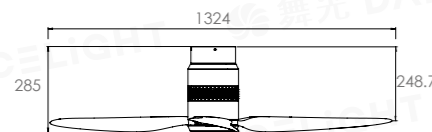

DC
北歐現代 52"

北歐簡約吸頂式 DC 吊扇
適用坪數 5-8 坪以上

52"

DC 省電變頻 六段變速

52" 北歐 貴族黑質感深棕 DC 扇 **NEW**

WF-52Q-B-DW **115,000**

規格 52" 馬達 85x30mm
材質 黑色烤漆本體、3 葉深棕色木質葉片
尺寸 Ø1324xH285mm
功率 38W (最高速, 純吊扇)
內附 六段全功能遙控器
重量 5KG (參考值)
其他 正反轉功能、可訂製吊管式
適用電壓 110V, 可訂製 220V

52" 北歐 貴族黑四季淺棕 DC 扇 **NEW**

WF-52Q-B-LW **115,000**

規格 52" 馬達 85x30mm
材質 黑色烤漆本體、3 葉淺棕色木質葉片
尺寸 Ø1324xH285mm
功率 38W (最高速, 純吊扇)
內附 六段全功能遙控器
重量 5KG (參考值)
其他 正反轉功能、可訂製吊管式
適用電壓 110V, 可訂製 220V

52" 北歐 時尚白質感深棕 DC 扇 **NEW**

WF-52Q-W-DW **115,000**

規格 52" 馬達 85x30mm
材質 白色烤漆本體、3 葉深棕色木質葉片
尺寸 Ø1324xH285mm
功率 38W (最高速, 純吊扇)
內附 六段全功能遙控器
重量 5KG (參考值)
其他 正反轉功能、可訂製吊管式
適用電壓 110V, 可訂製 220V

52" 北歐 時尚白四季淺棕 DC 扇 **NEW**

WF-52Q-W-LW **115,000**

規格 52" 馬達 85x30mm
材質 白色烤漆本體、3 葉淺棕色木質葉片
尺寸 Ø1324xH285mm
功率 38W (最高速, 純吊扇)
內附 六段全功能遙控器
重量 5KG (參考值)
其他 正反轉功能、可訂製吊管式
適用電壓 110V, 可訂製 220V