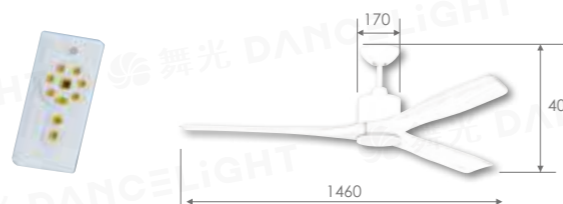

北歐簡約 DC 吊扇
適用坪數 8-10 坪以上