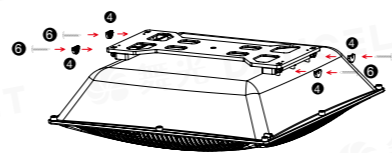

節省空間

超薄吸頂式用電風扇，置於天花板上位於固定位置

超省電

品質優：採用 DC 驅動器，通過節能標章與環保標章

高品質

通過台灣最高雙認證標準

吸頂式安裝步驟

1. 先將大型安裝架置於天花板、RC 水泥確認方向，並標示鑽孔位置，鑽出四只孔後，打入塑膠塞，再放上固定架鎖上零件表 7 大螺絲 4 只確認安全無虞，方可放上循環扇。