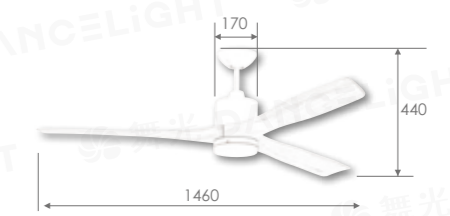

57" 鴛鴦 咖啡古鐵刀木 DC 扇 (附 LED 燈) **NEW**

WF-57E-BKS-LED 115,000

規格 57" DC 馬達 168x20mm
光源 LED 21W 三段調色 (3000K、4000K、6500K)

材質 咖啡古 鐵刀木
尺寸 Ø1460mm x H440mm
功率 50W (最高速, 純吊扇)

風量 14500CFM

內附 六段全功能遙控器

重量 6.8KG (參考值)

其他 正反轉功能、LED 三色溫變換

適用電壓 110V

57" 鴛鴦 珍珠白鐵刀木 DC 扇 (附 LED 燈) **NEW**

WF-57E-WS-LED 115,000

規格 57" DC 馬達 168x20mm
光源 LED 21W 三段調色 (3000K、4000K、6500K)

材質 珍珠白 鐵刀木
尺寸 Ø1460mm x H440mm
功率 50W (最高速, 純吊扇)

風量 14500CFM

內附 六段全功能遙控器

重量 6.8KG (參考值)

其他 正反轉功能、LED 三色溫變換

適用電壓 110V

57" 鴛鴦 珍珠白梧桐木 DC 扇 (附 LED 燈)

WF-57E-W-LED 115,000

規格 57" DC 馬達 168 x 20 mm
光源 LED 21W 三段調色 (3000K、4000K、6500K)

材質 珍珠白 梧桐木
尺寸 Ø1460 mm x H440mm
功率 50W (最高速, 純吊扇)

風量 14500CFM

內附 六段全功能遙控器

重量 6.8KG (參考值)

其他 正反轉功能、LED 三色溫變換

適用電壓 110V

57" 鴛鴦 咖啡古梧桐木 DC 扇 (附 LED 燈)

WF-57E-BK-LED 115,000

規格 57" DC 馬達 168 x 20 mm
光源 LED 21W 三段調色 (3000K、4000K、6500K)

材質 咖啡古 梧桐木
尺寸 Ø1460 mm x H440mm
功率 50W (最高速, 純吊扇)

風量 14500CFM

內附 六段全功能遙控器

重量 6.8KG (參考值)

其他 正反轉功能、LED 三色溫變換

適用電壓 110V