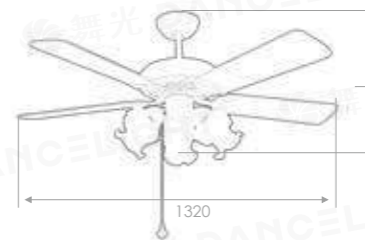

AC
秋涼系列 60"

WF-58099R1
WF-FI6-A-E

WF-60A-B
WF-FI6-A-B

AC
古典風格 52"

WF-52B-CS
WF-FI5-B-CS

AC 古典風格吊扇
適用坪數 6-10 坪以上

WF-58111R1
WF-FI6-A-E

WF-52J-EL

WF-52B-TBK
WF-FI5-B-TBK

60" 秋涼 黃豆杉鐵葉架吊扇

WF-58111R1 **33,000**

規格 60" 馬達 188*20mm
材質 黃豆杉 合板木葉片 (五葉)
尺寸 Ø1470mm×H610mm
功率 110W (最高速, 純吊扇)
風量 14600CFM
重量 12.4KG (參考值)
其他 可加購遙控器 WF-CL-A
適用電壓 110V, 可訂製 220V

燈組

WF-FI6-A-E **26,000**

光源 E27×6 另計, 限裝 LED12W(含) 以下
內附 小夜燈 2W×1、白玉玻、IC 電子開關、
可加購遙控器跳段

60" 秋涼 青玉石鐵葉架吊扇

WF-58099R1 **33,000**

規格 60" 馬達 188×20mm
材質 青玉石 合板木葉片 (五葉)
尺寸 Ø1470mm×H610mm
功率 110W (最高速, 純吊扇)
風量 14600CFM
重量 12.4KG (參考值)
其他 可加購遙控器 WF-CL-A
適用電壓 110V, 可訂製 220V

燈組

WF-FI6-A-E **26,000**

光源 E27×6 另計, 限裝 LED12W(含) 以下
內附 小夜燈 2W×1、白玉玻、IC 電子開關、
可加購遙控器跳段

60" 秋涼 藍寶石鐵葉架吊扇

WF-60A-B **33,000**

規格 60" 馬達 188 x 20 mm
材質 藍寶石色 合板木葉片 (五葉)
尺寸 Ø1470 mm x H 590 mm
功率 110W (最高速, 純吊扇)
風量 14600CFM
重量 12.4KG (參考值)
其他 可加購遙控器 WF-CL-A
適用電壓 110V, 可訂製 220V

燈組

WF-FI6-A-B **23,000**

光源 E27×6 另計, 限裝 LED 12W(含) 以下
內附 小夜燈 2W×1、石紋玻璃、IC 電子開關、
可加購遙控器跳段

52" 古典 非洲古樟木吊扇

WF-52J-EL **87,000**

規格 52" 馬達 188 x 16 mm
材質 非洲古樟木 合板木葉片、石紋玻璃
尺寸 Ø1280 mm x H 460mm
功率 吊扇 85W
風量 10500CFM
光源 E27 x 6 另計, 限裝 LED 12W(含) 以下
內附 小夜燈 2W x 2、
微電腦自然風定時遙控器
重量 12.8KG (參考值)
適用電壓 110V, 可訂製 220V

52" 古典 玉米絲吊扇

WF-52B-CS **36,000**

規格 52" 馬達 188 x 15 mm
顏色 玉米絲 合板
尺寸 Ø1320 mm x H 630 mm
功率 97W(最高速)
重量 8.2KG (參考值)
其他 可加購遙控器 CL-001R1
適用電壓 110V

燈組

WF-FI5-B-CS **21,000**

光源 E27 x 5 另計, 限裝 LED 12W(含) 以下
內附 小夜燈 2W x 1、石紋花玻

52" 古典 焦茶黑吊扇

WF-52B-TBK **36,000**

規格 52" 馬達 188 x 15 mm
顏色 焦茶黑 合板
尺寸 Ø1320 mm x H 630 mm
功率 97W(最高速)
重量 8.2KG (參考值)
其他 可加購遙控器 CL-001R1
適用電壓 110V

燈組

WF-FI5-B-TBK **21,000**

光源 E27 x 5 另計, 限裝 LED 12W(含) 以下
內附 小夜燈 2W x 1、石紋花玻

60"

52"