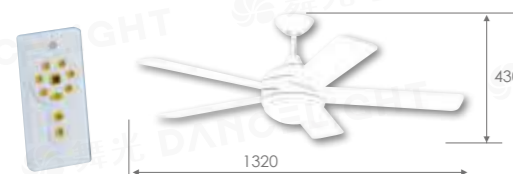

DC
恬風系列 52"

52"

恬風 胡桃木 DC 扇
(附 LED 燈)

WF-52R-WN

NEW

95,000

規格 52"DC 馬達 168x20mm
光源 21W LED (3000K、4000K、5000K)
材質 胡桃木 合板木葉片
尺寸 Ø1320mm×H430mm
功率 40W (最高速, 純吊扇)
風量 10500CFM
內附 六段全功能遙控器
重量 9KG (參考值)
其他 正反轉功能、LED 三色溫變換
適用電壓 110V

52"

DC 省電變頻 六段變速

LED 調色燈組

52"

恬風 珍珠白 DC 扇
(附 LED 燈)

WF-52R-W

NEW

95,000

規格 52"DC 馬達 168x20mm
光源 21W LED (3000K、4000K、5000K)
材質 珍珠白 合板木葉片
尺寸 Ø1320mm×H430mm
功率 40W (最高速, 純吊扇)
風量 10500CFM
內附 六段全功能遙控器
重量 9KG (參考值)
其他 正反轉功能、LED 三色溫變換
適用電壓 110V

DC
依麗莎 52"
法式輕舞 54"

LED 調色燈組

52"

依麗莎 珍珠白 DC 扇
(附 LED 燈)

WF-52X-W

NEW

103,000

規格 52" DC 馬達 168x20mm
光源 21W LED (3000K、4000K、5000K)
材質 珍珠白 ABS 葉片 (四葉)
尺寸 Ø1280mm×H410mm
功率 50W (最高速, 純吊扇)
風量 15400CFM
內附 六段全功能遙控器
重量 7.9KG (參考值)
其他 正反轉功能、LED 三色溫變換
適用電壓 110V

北歐簡約 DC 吊扇
適用坪數 5-8 坪以上

54"

法式輕舞 玫瑰白 DC 扇

WF-54A-W-DC

NEW

88,000

規格 54"DC 馬達 125x25mm
材質 玫瑰白合板
尺寸 Ø1370mm×H425mm
功率 40W (最高速, 純吊扇)
內附 專用遙控器、E14 省電燈泡 11W
重量 10.5KG (參考值)
其他 正反轉功能、可訂製 6 燈款
適用電壓 110V, 可訂製 220V