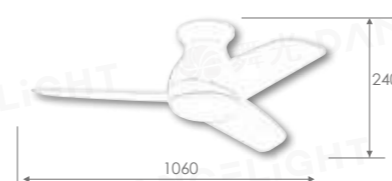

安裝注意事項：

1. 安裝位置天花板須水平、平整，不適用於不平整有斜度之天花板
2. 本機型吊扇只限於安裝預留出線孔位置