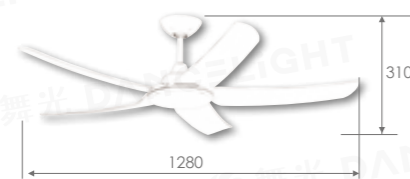

WF-52V-BK **61,500**

規格 52" DC 馬達 188x20mm
材質 貴族黑 ABS 葉片
尺寸 Ø1280mm x H310mm
功率 35W (最高速, 純吊扇)
風量 10650CFM
內附 六段全功能遙控器
重量 5.9KG (參考值)
其他 正反轉功能
適用電壓 110V

北歐簡約 DC 吊扇
適用坪數 5-8 坪以上

52"

DC 省電變頻 六段變速