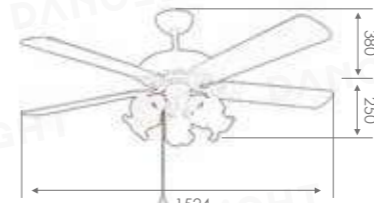

AC
古典系列 60"

60" 古典 北美胡桃木吊扇

NEW

WF-60K-AWN 42,000

規格 60" 馬達 $\varnothing 188 \times 20$ mm
材質 北美胡桃木 合板木葉片 (五葉)
尺寸 $\varnothing 1470$ mm $\times$ H600mm
功率 110W (最高速, 純吊扇)
風量 14100CFM
重量 13.3KG (參考值)
其他 可加購遙控器 WF-CL-A
適用電壓 110V, 可訂製 220V

燈組

WF-FI6-K-AWN 33,000

光源 E27 $\times$ 6 另計, 限裝 LED12W(含) 以下
內附 小夜燈 2W $\times$ 1、毛霧玻璃、
IC 電子開關、可加購遙控器跳段

60"

AC
英倫風情 60"

60" 英倫 玉米絲吊扇

WF-60B-CS 53,000

規格 60" 馬達 188 $\times$ 22 mm
材質 玉米絲 合板
尺寸 $\varnothing 1524$ mm $\times$ H 630 mm
功率 125W (最高速)
重量 9.8KG (參考值)
其他 可加購遙控器 CL-001-60"R1
適用電壓 110V

燈組

WF-FI6-B-CS 24,000

光源 E27 $\times$ 6 另計, 限裝 LED 12W(含) 以下
內附 小夜燈 2W $\times$ 1、石紋玻璃

AC 古典風格吊扇
適用坪數 6-10 坪以上

60" 英倫 焦茶黑吊扇

WF-60B-TBK 53,000

規格 60" 馬達 188 $\times$ 22 mm
材質 焦茶黑 合板
尺寸 $\varnothing 1524$ mm $\times$ H 630 mm
功率 125W (最高速)
重量 9.8KG (參考值)
其他 可加購遙控器 CL-001-60"R1
適用電壓 110V

燈組

WF-FI6-B-TBK 24,000

光源 E27 $\times$ 6 另計, 限裝 LED 12W(含) 以下
內附 小夜燈 2W $\times$ 1、石紋玻璃