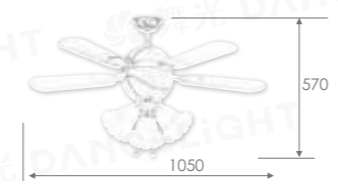

WF-42B-RB
WF-FI3-B-RB