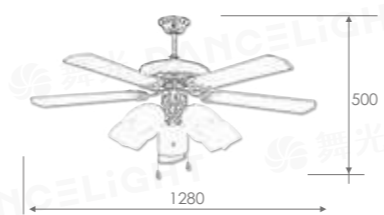

52" 古典 炫光銀吊扇

AC
古典系列 52"