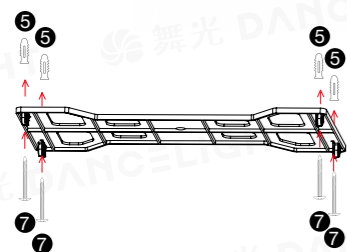

節省空間

超薄吸頂式用電風扇，置於天花板上位於固定位置

超省電

品質優：採用 DC 驅動器，通過節能標章與環保標章

高品質

通過台灣最高雙認證標準

吸頂式安裝步驟

1. 先將大型安裝架置於天花板、RC 水泥確認方向，並標示鑽孔位置，鑽出四只孔後，打入塑膠塞，再放上固定架鎖上零件表 7 大螺絲 4 只確認安全無虞，方可放上循環扇。