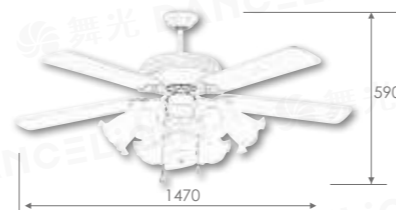

WF-60H-SAR
WF-FI6-H-SAR

AC 古典風格吊扇
適用坪數 6-10 坪以上

60" 古典 北美胡桃木吊扇

WF-60H-NAWN **42,000**

規格 60" 馬達 188 x 20 mm
材質 北美胡桃木 合板木葉片 (五葉)
尺寸 Ø1470 mm x H 590 mm
功率 110W (最高速, 純吊扇)
風量 14100CFM
重量 9.85KG (參考值)
其他 可加購遙控器 WF-CL-A
適用電壓 110V, 可訂製 220V

燈組
WF-FI6-H-NAWN **38,000**

光源 E27 x 6 另計, 限裝 LED 12W(含) 以下
內附 小夜燈 2W x 1、石紋玻璃
IC 電子開關、可加購遙控器跳段

60" 古典 胡桃木吊扇

WF-60K-WN **42,000**

規格 60" 馬達 188 x 20 mm
材質 胡桃木 合板木葉片 (五葉)
尺寸 Ø1470mm x H 570mm
功率 110W (最高速, 純吊扇)
風量 14500CFM
重量 12.9KG (參考值)
其他 可加購遙控器 WF-CL-A
適用電壓 110V, 可訂製 220V

燈組
WF-FI6-K-WN **33,000**

光源 E27 x 6 另計, 限裝 LED 12W(含) 以下
內附 小夜燈 2W x 1、石紋玻璃
IC 電子開關、可加購遙控器跳段

NEW

60" 古典 法國白吊扇

WF-60H-FI **43,000**

規格 60" 馬達 188 x 20 mm
材質 法國白 合板木葉片 (五葉)
尺寸 Ø1470 mm x H 590 mm
功率 110W (最高速, 純吊扇)
風量 14100CFM
重量 9.5KG (參考值)
其他 可加購遙控器 WF-CL-A
適用電壓 110V, 可訂製 220V

燈組
WF-FI6-H-FI **39,000**

光源 E27 x 6 另計, 限裝 LED 12W(含) 以下
內附 小夜燈 2W x 1、毛霧玻璃、
IC 電子開關、可加購遙控器跳段

60" 古典 檀木吊扇

WF-60H-SAR **43,000**

規格 60" 馬達 188 x 20 mm
材質 檀木 合板木葉片 (五葉)
尺寸 Ø1470 mm x H 540 mm
功率 110W (最高速, 純吊扇)
風量 14100CFM
重量 9.4KG (參考值)
其他 可加購遙控器 WF-CL-A
適用電壓 110V, 可訂製 220V

燈組
WF-FI6-H-SAR **42,000**

光源 E27 x 6 另計, 限裝 LED 12W(含) 以下
內附 小夜燈 2W x 1、加色玻璃、
IC 電子開關、可加購遙控器跳段

60"