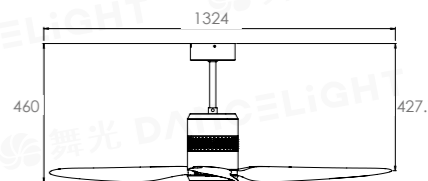

52"

DC 省電變頻 六段變速

52" 北歐 貴族黑質感深棕 DC 扇 **NEW**

WF-52Q-B-DW **115,000**

規格 52" 馬達 85x30mm
材質 黑色烤漆本體、3 葉深棕色木質葉片
尺寸 Ø1324xH285mm
功率 38W (最高速, 純吊扇)
內附 六段全功能遙控器
重量 5KG (參考值)
其他 正反轉功能、可訂製吊管式
適用電壓 110V, 可訂製 220V

52" 北歐 貴族黑四季淺棕 DC 扇 **NEW**

WF-52Q-B-LW **115,000**

規格 52" 馬達 85x30mm
材質 黑色烤漆本體、3 葉淺棕色木質葉片
尺寸 Ø1324xH285mm
功率 38W (最高速, 純吊扇)
內附 六段全功能遙控器
重量 5KG (參考值)
其他 正反轉功能、可訂製吊管式
適用電壓 110V, 可訂製 220V

52" 北歐 時尚白質感深棕 DC 扇 **NEW**

WF-52Q-W-DW **115,000**

規格 52" 馬達 85x30mm
材質 白色烤漆本體、3 葉深棕色木質葉片
尺寸 Ø1324xH285mm
功率 38W (最高速, 純吊扇)
內附 六段全功能遙控器
重量 5KG (參考值)
其他 正反轉功能、可訂製吊管式
適用電壓 110V, 可訂製 220V

52" 北歐 時尚白四季淺棕 DC 扇 **NEW**

WF-52Q-W-LW **115,000**

規格 52" 馬達 85x30mm
材質 白色烤漆本體、3 葉淺棕色木質葉片
尺寸 Ø1324xH285mm
功率 38W (最高速, 純吊扇)
內附 六段全功能遙控器
重量 5KG (參考值)
其他 正反轉功能、可訂製吊管式
適用電壓 110V, 可訂製 220V

吊管式示意圖