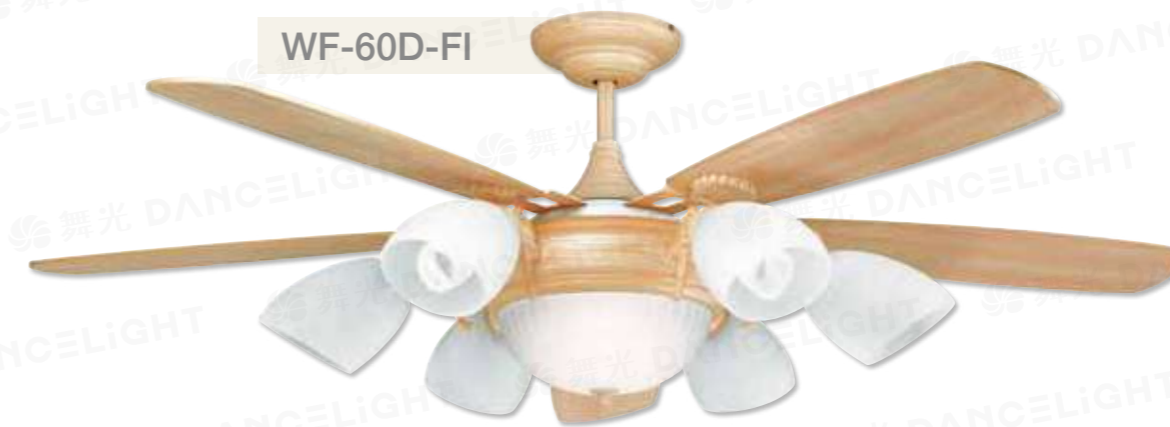

WF-60D-FI

60" 古典 冷杉吊扇

WF-60D-FI 110,000

規格 60" 馬達 188 x 20 mm
材質 冷杉 合板木葉片、石紋玻璃
尺寸 Ø1470 mm x H 480 mm
功率 吊扇 110W
風量 12800CFM
光源 E27 x 6 另計，限裝 LED 12W(含) 以下
內附 小夜燈 2W x 2
微電腦自然風定時遙控器
重量 15.39KG (參考值)
適用電壓 110V，可訂製 220V

60" 古典 胡桃木吊扇

WF-60E-WN 110,000

規格 60" 馬達 188 x 20 mm
材質 胡桃木 合板木葉片、石紋玻璃
尺寸 Ø1470 mm x H 480 mm
功率 吊扇 110W
風量 12800CFM
光源 E27 x 6 另計，限裝 LED 12W(含) 以下
內附 小夜燈 2W x 2
微電腦自然風定時遙控器
重量 15.39KG (參考值)
適用電壓 110V，可訂製 220V