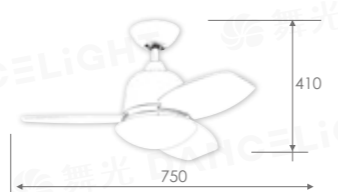

36" 珍珠白兒童扇 (附 LED 燈) **NEW**

WF-36A-ABS-LED **60,000**

規格 36" 馬達 153 x 15mm
光源 21W LED (3000K、4000K、5000K)
材質 珍珠白 ABS 葉片
尺寸 Ø900mm x H410mm
功率 75W (最高速, 純吊扇)
風量 8400CFM
內附 三段調光型遙控器
重量 6.3KG (參考值)
其他 吊扇 3 段風速、LED 三色溫變換 + 調光
適用電壓 110V

30" 三色兒童扇 (附 LED 燈) **NEW**

WF-30A-ABS-LED **65,000**

規格 30" 馬達 153 x 12mm
光源 21W LED (3000K、4000K、5000K)
材質 三色 ABS 葉片
尺寸 Ø750mm x H410mm
功率 65W (最高速, 純吊扇)
風量 6200CFM
內附 三段調光型遙控器
重量 6.1KG (參考值)
其他 吊扇 3 段風速、LED 三色溫變換 + 調光
適用電壓 110V

42" 彩紅球趣吊扇 **NEW**

WF-42B-RB **51,000**

規格 42" 馬達 153 x 15mm
材質 長纖 A 板彩色葉片 (五葉)
尺寸 Ø1050mm x H570mm
功率 65W (最高速, 純吊扇)
風量 8300CFM
重量 7.1KG (參考值)
其他 吊扇 3 段風速, 可加購遙控器 WF-CL-A/E4
適用電壓 110V, 可訂製 220V

燈組

WF-FI3-B-RB **15,000**
光源 E27 x 3 另計、限裝 LED12W (含) 以下
內附 小夜燈 2W x 1、PC 耐熱燈罩