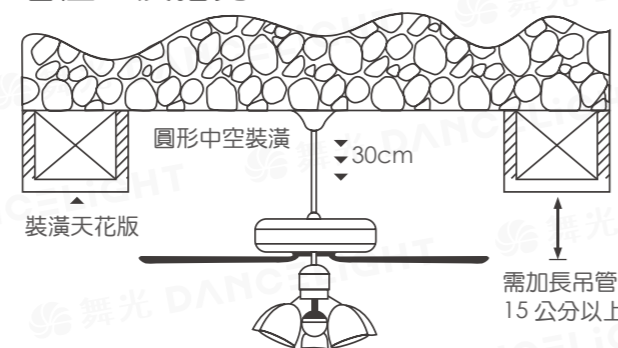

ㄇ字型天花板

將吊管加長，使葉片超過天花板 30 公分以上，或更換較短的葉片。避免氣流影響吊扇轉動，產成異音產生及搖晃。

圖 1

圖 2

專業技術人員安裝前注意事項

- 一. 組裝時為安全起見請使用原廠零件組，不可與他牌搭配使用，同時組裝多台吊扇葉架及葉片請勿混合使用，以免重量不平均，失去平衡而難以校正。
- 二. 汰舊換新，舊機之吊架必須拆除，切勿為了省時省力，使用舊吊架，以避免發生吊扇滑落傷人、傷物。
- 三. 混凝土天花板必須鑽孔使用公司內附之膨脹螺絲(壁虎)安裝，禁用塑膠栓或鎖在不安全之接線盒。
- 四. 木製天花板(裝潢場所)必須使用原包裝內附木螺絲共 4 支全部固定，勿為省力，使用其他短細之螺絲替代。
- 五. 吊管與接頭，必須確實插入橫梢及 R 型夾，並鎖緊兩側螺絲及阻動螺絲。
- 六. 保養方法：一年一次將浸泡於沙拉脫的抹布擰乾擦拭葉片(請用另一隻手扶住葉片以免改變角度造成搖晃，ABS 吊扇請改用溫水)勿拆下用水洗及曝曬陽光。(正常十分鐘內可以保養一台吊扇)