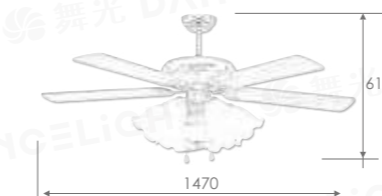

60" 古典 古銅鍍吊扇

WF-60H-SA 41,500

規格 60" 馬達 188 x 20 mm
材質 古銅鍍 合板木葉片
尺寸 Ø1470 mm x H 590 mm
功率 110W
風量 14100CFM
重量 9.8KG (參考值)
其他 可加購遙控器 WF-CL-A
適用電壓 110V, 可訂製 220V

燈組

WF-FI6-H-SA 39,500

光源 E27 x 6 另計, 限裝 LED 12W(含) 以下
內附 小夜燈 2W x 1、石紋玻璃、
IC 電子開關、可加購遙控器跳段