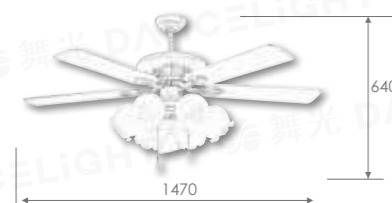

60"

AC
英倫風情 60"