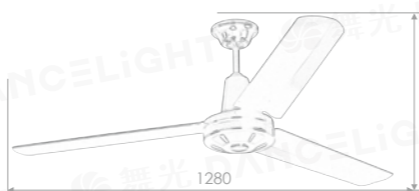

※ 工業扇最大轉速時，風切聲音較大，不適裝需靜音的場所

◀ 壁控開關
<一般切段方式>
<限一對一使用>

◀ IC 吊扇
可直接在牆壁的單切開關做分段速度控制