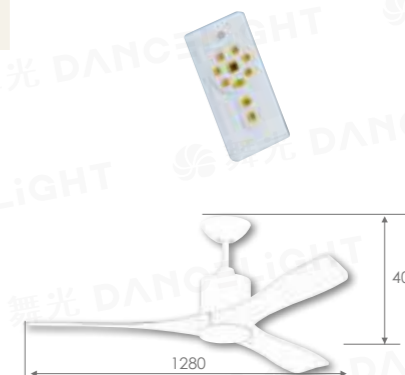

材質 咖啡古梧桐木
尺寸 Ø1280mm×H440mm
功率 50W (最高速, 純吊扇)
風量 13650CFM
內附 六段全功能遙控器
重量 6.6KG (參考值)
其他 正反轉功能、LED 三色溫變換
適用電壓 110V

52" 鴛鴦 珍珠白梧桐木 DC 扇

WF-52W-W 93,000

規格 52" DC 馬達 168x20mm
材質 珍珠白梧桐木
尺寸 Ø1280mm×H400mm
功率 50W (最高速, 純吊扇)
風量 13650CFM
內附 六段全功能遙控器
重量 6.3KG (參考值)
其他 正反轉功能
適用電壓 110V

52" 鴛鴦 咖啡古梧桐木 DC 扇

WF-52W-BK 93,000

規格 52" DC 馬達 168x20mm
材質 咖啡古梧桐木
尺寸 Ø1280mm×H400mm
功率 50W (最高速, 純吊扇)
風量 13650CFM
內附 六段全功能遙控器
重量 6.3KG (參考值)
其他 正反轉功能
適用電壓 110V

52"

DC 省電變頻 六段變速

DC
北歐現代 52"

北歐簡約吸頂式 DC 吊扇
適用坪數 5-8 坪以上