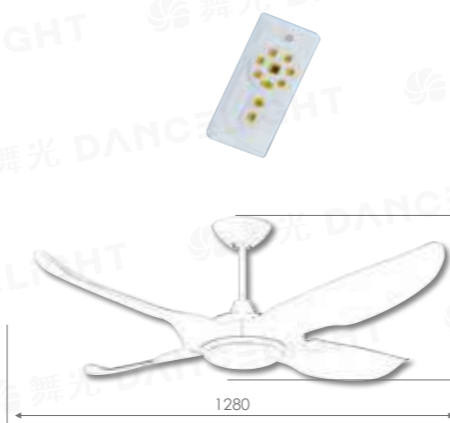

DC
恬風系列 52"

52"

恬風 胡桃木 DC 扇
(附 LED 燈)

WF-52R-WN

NEW

95,000

規格 52"DC 馬達 168x20mm
光源 21W LED (3000K、4000K、5000K)
材質 胡桃木 合板木葉片
尺寸 Ø1320mm×H430mm
功率 40W (最高速, 純吊扇)
風量 10500CFM
內附 六段全功能遙控器
重量 9KG (參考值)
其他 正反轉功能、LED 三色溫變換
適用電壓 110V

52"

DC 省電變頻 六段變速

LED 調色燈組

52"

恬風 珍珠白 DC 扇
(附 LED 燈)

WF-52R-W

NEW

95,000

規格 52"DC 馬達 168x20mm
光源 21W LED (3000K、4000K、5000K)
材質 珍珠白 合板木葉片
尺寸 Ø1320mm×H430mm
功率 40W (最高速, 純吊扇)
風量 10500CFM
內附 六段全功能遙控器
重量 9KG (參考值)
其他 正反轉功能、LED 三色溫變換
適用電壓 110V

DC
依麗莎 52"
法式輕舞 54"

LED 調色燈組

52"

依麗莎 珍珠白 DC 扇
(附 LED 燈)

WF-52X-W

NEW

103,000

規格 52" DC 馬達 168x20mm
光源 21W LED (3000K、4000K、5000K)
材質 珍珠白 ABS 葉片 (四葉)
尺寸 Ø1280mm×H410mm
功率 50W (最高速, 純吊扇)
風量 15400CFM
內附 六段全功能遙控器
重量 7.9KG (參考值)
其他 正反轉功能、LED 三色溫變換
適用電壓 110V

北歐簡約 DC 吊扇
適用坪數 5-8 坪以上

54"

法式輕舞 玫瑰白 DC 扇

WF-54A-W-DC

NEW

88,000

規格 54"DC 馬達 125x25mm
材質 玫瑰白合板
尺寸 Ø1370mm×H425mm
功率 40W (最高速, 純吊扇)
內附 專用遙控器、E14 省電燈泡 11W
重量 10.5KG (參考值)
其他 正反轉功能、可訂製 6 燈款
適用電壓 110V, 可訂製 220V