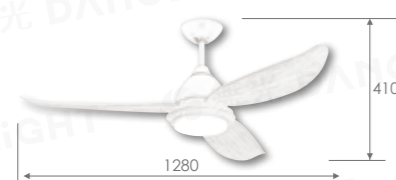

安裝注意事項:

1. 安裝位置天花板須水平、平整，
  不適用於不平整有斜度之天花板
2. 本機型吊扇只限於安裝預留出線孔位置