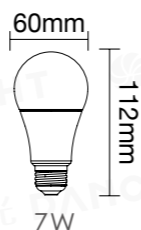

多媒體說明

注意：

楓光吊扇與舞光 LED 球泡經過 1500 次點滅測試，確認不會干擾吊扇電子零件。若安裝他牌 LED 球泡，可能所造成的零件損壞，則不在保固範圍。

※ 本目錄光源及安裝價格另計

※ 本目錄燈組建議使用舞光 12W (含) 以下 LED 球泡