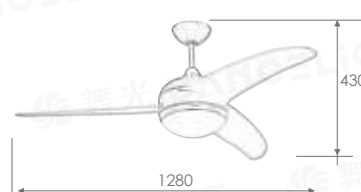

WF-52C-W **51,000**