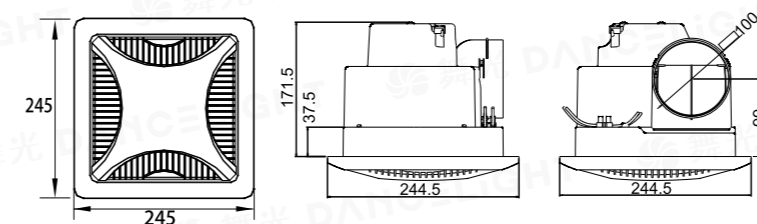

21" 時尚白 DC 浴室換氣扇 **NEW**

PB-101-DC **10,000**

規格 210×210×161mm
(安裝尺寸)
電壓 100V-240V(全電壓)
材質 ABS
坪數 3~4 坪
出風口尺寸 4"
功率 4.3W(DC)
風量 60CFM
重量 0.95KG (參考值)

楓光 DC 循環扇系列

循環扇

舒爽清涼

獨特設計旋轉式風向，強制進氣促進空氣對流，並使室內各角落溫度迅速達到通風均溫效果