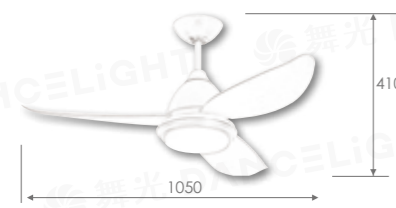

安裝注意事項：

1. 安裝位置天花板須水平、平整，不適用於不平整有斜度之天花板
2. 本機型吊扇只限於安裝預留出線孔位置