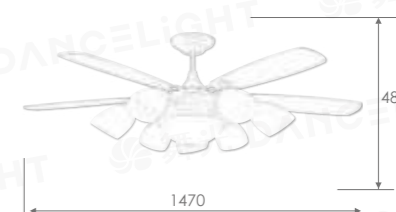

AC 古典風格吊扇
適用坪數 6-10 坪以上