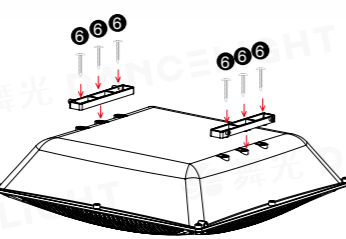

節省空間

超薄吸頂式用電風扇，置於天花板上位於固定位置

超省電

品質優：採用 DC 驅動器，通過節能標章與環保標章

高品質

通過台灣最高雙認證標準

吸頂式安裝步驟

1. 先將大型安裝架置於天花板、RC 水泥確認方向，並標示鑽孔位置，鑽出四只孔後，打入塑膠塞，再放上固定架鎖上零件表 7 大螺絲 4 只確認安全無虞，方可放上循環扇。